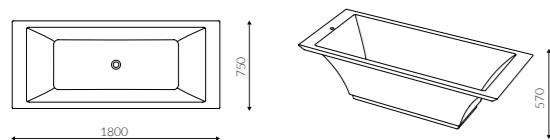

CTS-6005

Hidde · Vrijstaand bad