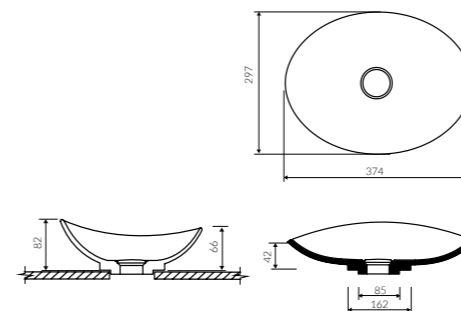

CTS-7095

Luna · Opbouwwastafel