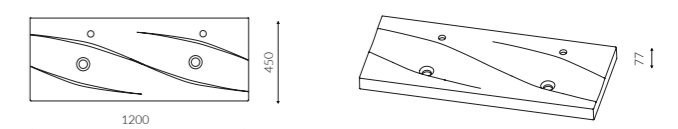

# VINZ / BOWIE / CUBE

**CTS-7097**

**Vinz** · Opbouw wastafel

596 x 339 x 300mm

**CTS-7098**

**Bowie 600** · Opbouw wastafel

600 x 450 x 210mm

**CTS-7099**