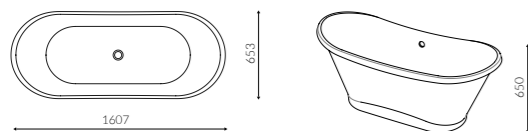

CTS-6007

Dua · Vrijstaand bad