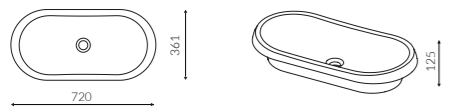

CTS-7008

Dua 700 · Inbouwwastafel