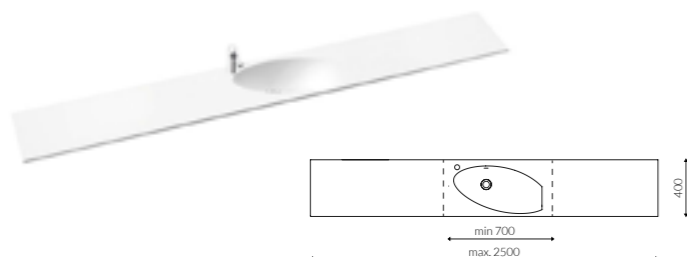

MAATWERK WASTAFEL

Udo