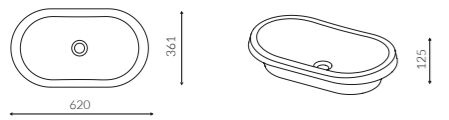

CTS-7007

Dua 600 · Inbouwwastafel