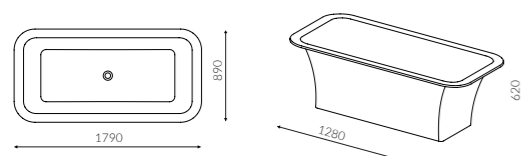

CTS-6008

Lian · Vrijstaand bad