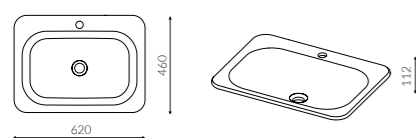

## CTS-6007

Dua · Vrijstaand bad

LIAN

**CROSS  
TONE**  
interior & exterior

**CTS-7010**

Lian · Inbouwwastafel

**CTS-8002**

Lian · Vrijstaande wastafel met omlijsting