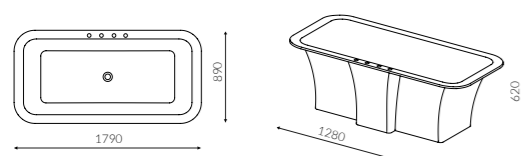

CTS-6009

Lian · Vrijstaand bad met omlijsting