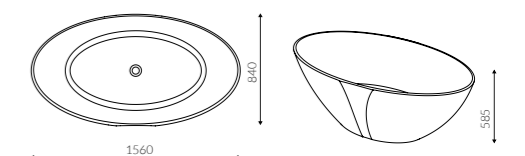

CTS-6001

Sanne · Vrijstaand bad