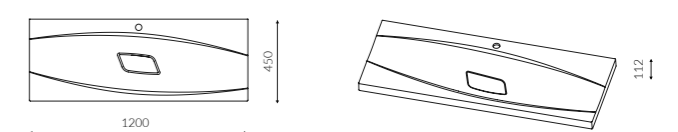

CTS-7051

Nora 120 · Opbouwwastafel