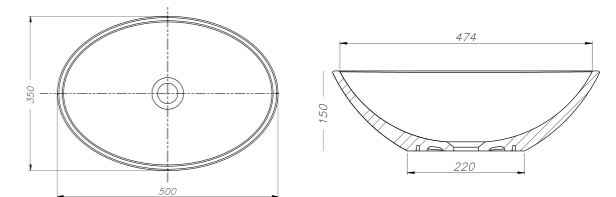

# MAATWERK

De mogelijkheden van onze Cross Tone maatwerk wastafels zijn nagenoeg eindeloos. U kunt kiezen uit een wastafel met de basis van een vierkante, rechthoekige of ovale wastafel, van 1 tot meerdere wastafels, op maat gemaakt van een breedte 600 mm tot 2500 mm.