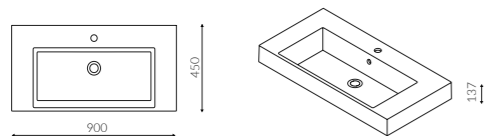

CTS-7073

Job 900 · Opbouw wastafel