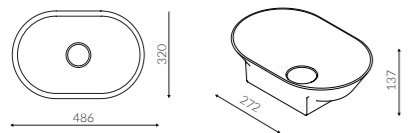

CTS-7004

Yila 500 · Opbouwwastafel