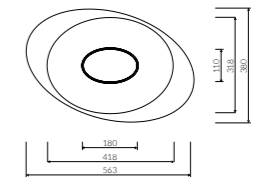

## CTS-7079

Quadro 1200 • Inbouwwastafel

**CTS-7100**

Ania • Inbouwwastafel

**CTS-7101**

Ania • Inbouwwastafel

**CTS-8020**

Ania • Vrijstaande wastafel