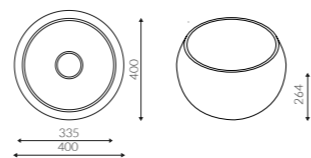

CTS-7017

Global · Opbouw wastafel