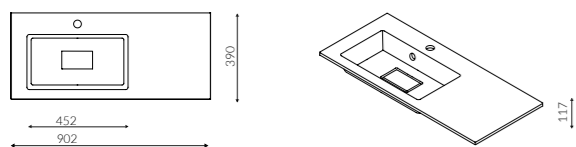

CTS-7078

Quadro 900 • Inbouwwastafel