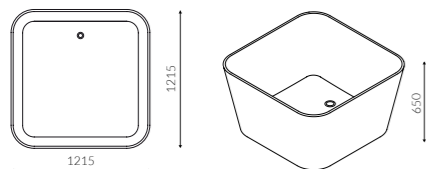

CTS-6010

Bali • Vrijstaand bad