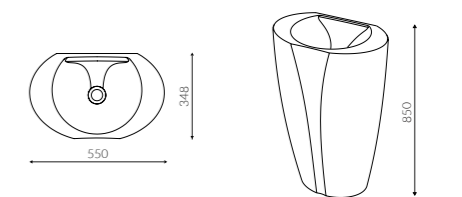

CTS-8001

Sanne · Vrijstaande wastafel