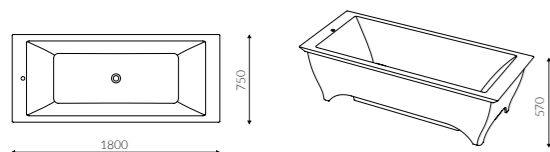

CTS-9501

Hidde · Omlijsting voor bad