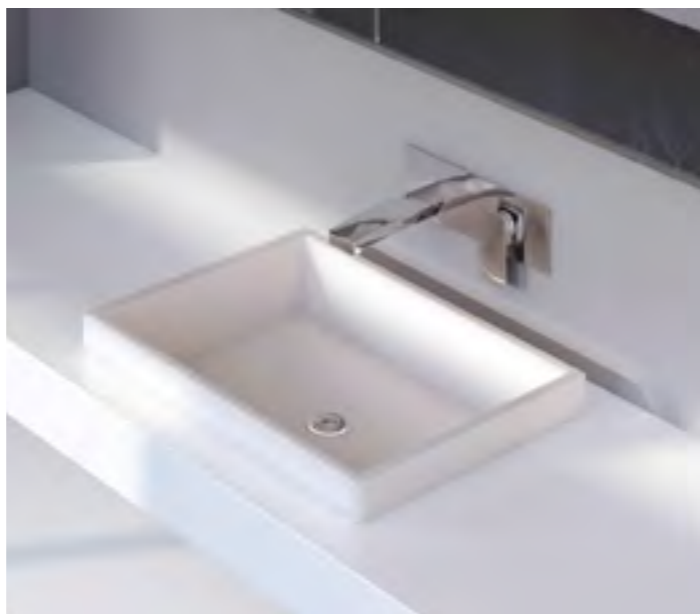

CTS-7071

Job 600 · Opbouw wastafel