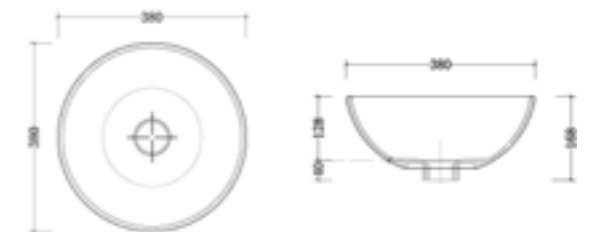

CTS-2102

Loeffi • Opbouw wastafel