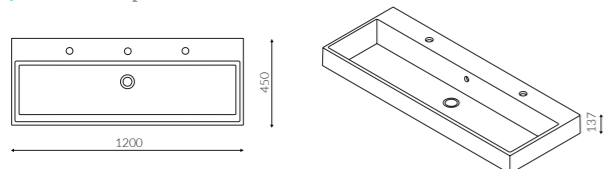

CTS-7074

Job 1200 · Opbouw wastafel