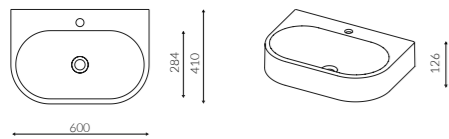

DUA

CTS-7006

Dua 600 · Opbouwwastafel