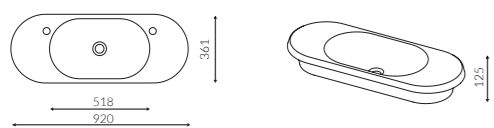

CTS-7009

Dua 900 · Inbouwwastafel