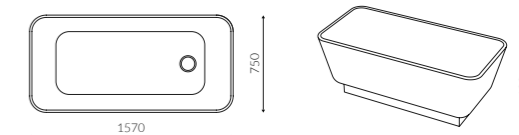

**Semmy** · Doucheplaat rechthoekig

**CTS-7002**

Bo • Opbouwwastafel

**CTS-6003**

Bo • Vrijstaand bad wit

**CTS-6004**

Bo • Vrijstaand bad met zwarte onderzijde

**CTS-7004**