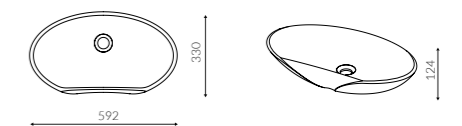

## CTS-7000

Sanne · Opbouwwastafel