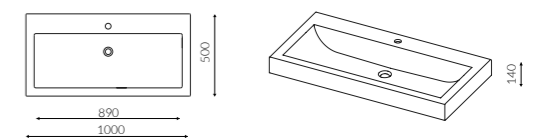

CTS-7054

Kyara · Opbouwwastafel