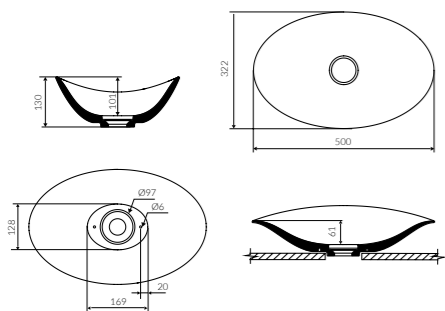

CTS-7093

Kenzo · Opbouwwastafel