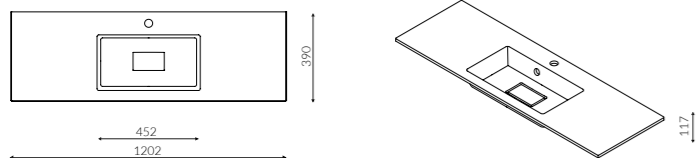

CTS-7079

Quadro 1200 • Inbouwwastafel