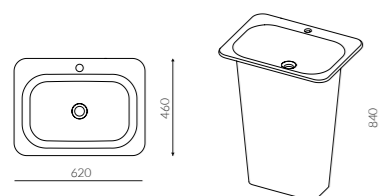

## CTS-6007

Dua · Vrijstaand bad

LIAN

**CROSS  
TONE**  
interior & exterior

**CTS-7010**

Lian · Inbouwwastafel

**CTS-8002**

Lian · Vrijstaande wastafel met omlijsting