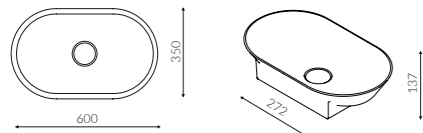

CTS-7005

Yila 600 · Opbouwwastafel