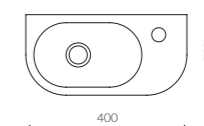

Fae • Vrijstaande wastafel met werkblad

**CTS-7026**

Up • Fontein ovale wasbak

**CTS-7027**

Up • Fontein afgerond

**CTS-7028**

Up • Fontein rechthoekig

**CTS-7029**