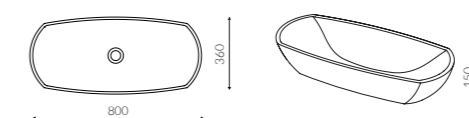

Ivar 800 · Opbouwwastafel

CTS-7090