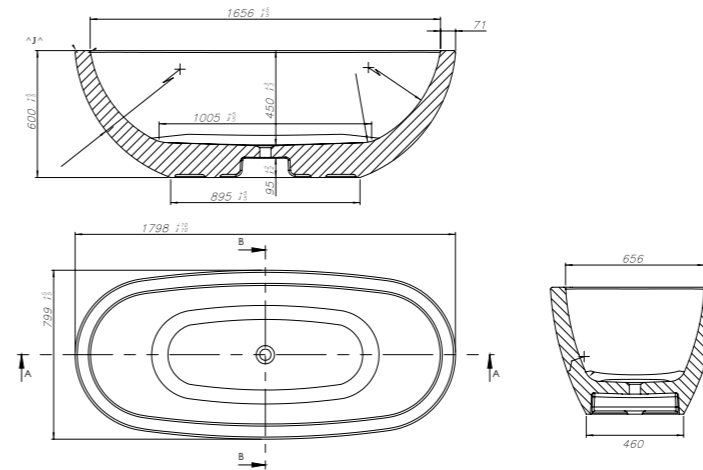

Loeffi • Vrijstaand bad