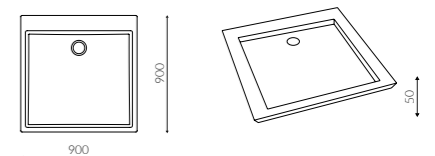

56

CTS-9015

Urban • Doucheplaat