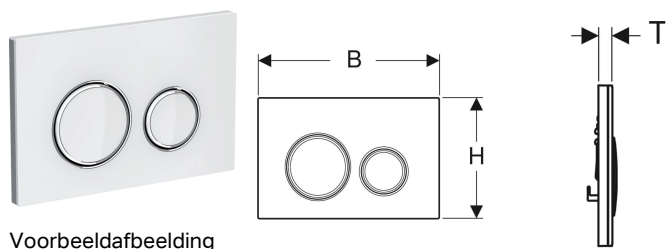

## Geberit bedieningsplaat Sigma21, voor 2-toets spoeling, metaalkleur verchromd

Voorbeeldafbeelding

### Gebruiksdoelen

- Voor de spoelactivering bij Geberit Sigma inbouwreservoirs