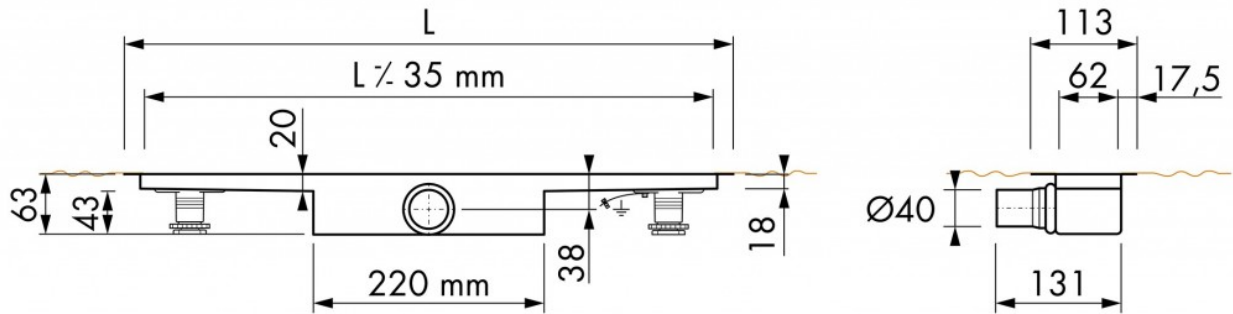

Inbegrepen

Reinigbaar sifon

30 mm

59 mm

Tussen twee muren, Vrij in de vloer

70 mm

25 l/min

32 l/min