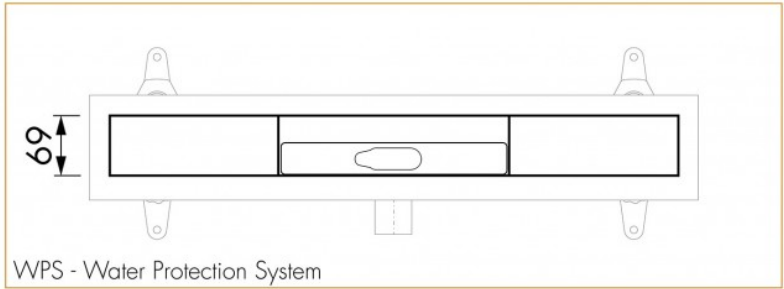

Inbegrepen

Reinigbaar sifon

30 mm

59 mm

Tussen twee muren, Vrij in de vloer

70 mm

25 l/min

32 l/min