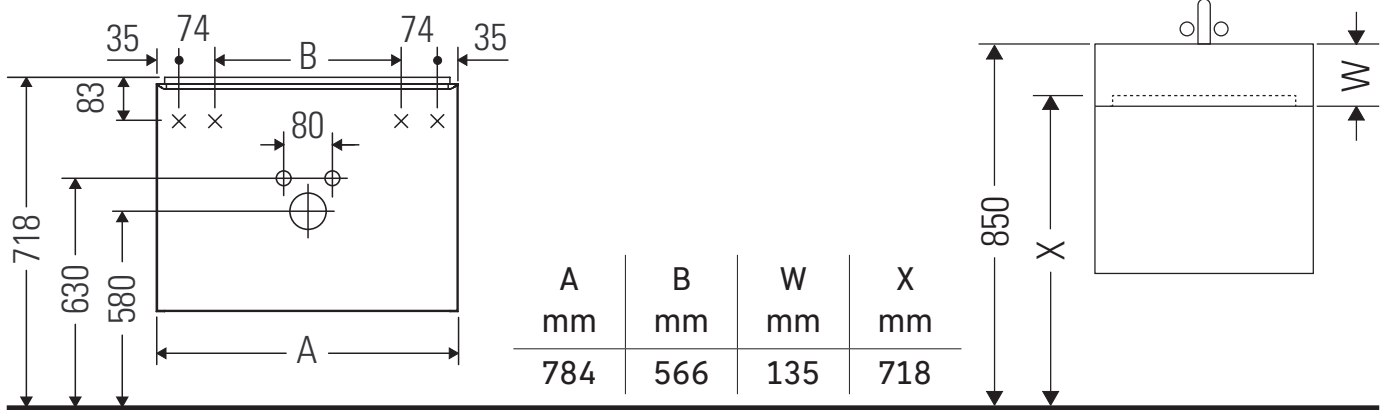

D-Neo

DE 4373

Montagehandleiding

Vero Air # 235080

Aanwijzingen betreffende het gebruik

De badmeubel-serie voldoet aan de geldende normen en richtlijnen op het moment van de levering en is ontworpen voor gebruik in badkamers. Een direct contact met water, bijv. bij het douchen moet worden vermeden.