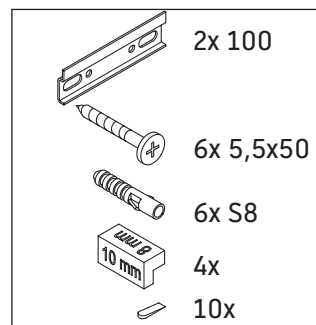

D-Neo

DE 4373

Montagehandleiding

Vero Air # 235080

Aanwijzingen betreffende het gebruik

De badmeubel-serie voldoet aan de geldende normen en richtlijnen op het moment van de levering en is ontworpen voor gebruik in badkamers. Een direct contact met water, bijv. bij het douchen moet worden vermeden.