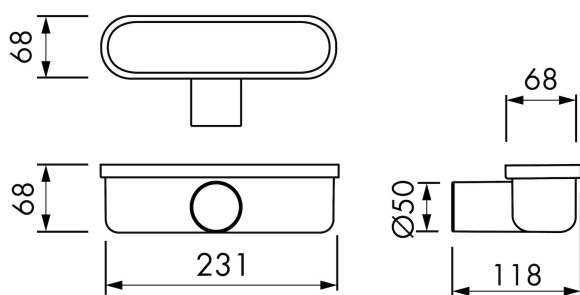

ARTIKEL NUMMER

EDM1CLEANV-50			

TECHNISCHE TEKENINGEN

Fabrikant

Easy Sanitary Solutions
Nijverheidsstraat 60 | 7575 BK Oldenzaal | Nederland
T. +31 (0) 541 – 200 800 | F. +31 (0) 541 – 200 899
info@esspost.com | www.easydrain.nl

Distributeur

RM & CØ SANITAIR
Postbus 2103 | 7420 AC Deventer | Nederland
T. +31 (0) 570 – 610 071 | F. +31 (0) 570 – 610 778
info@rmsanitair.nl | www.easydrain.nl