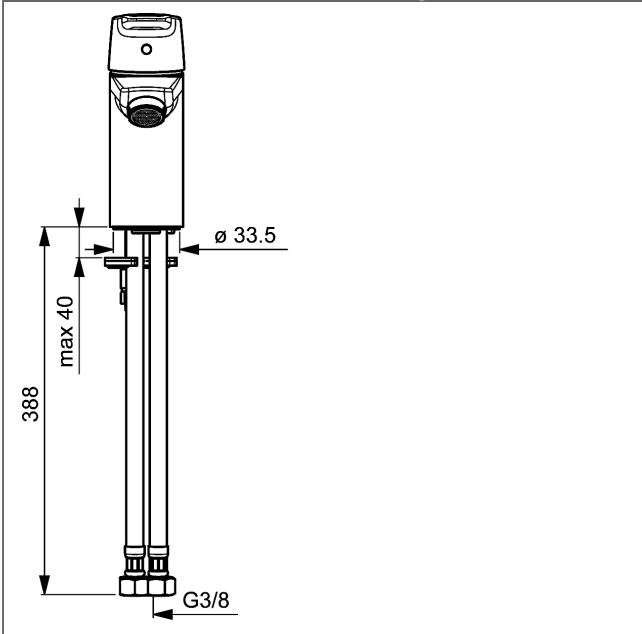

HANSAPOLO Eengats wastafelmengkraan, DN 15

Afbeeldingen van product

Omschrijving

HANSAPOLO
Eengats wastafelmengkraan, DN 15

P-IX 28365/IA

Doorstroomhoeveelheid: 6 l/min, gemeten bij 3 bar dynamische druk

- Kraanhuis: ontzinkingsarm messing (MS 63)
- Bedieningshendel
- (-) W+K-aanduiding
- Perlator
- (-) Constante drukonafhankelijke doorstroomhoeveelheid
- Afvoergarnituur (metaal) en trekbediening
- Rapid-montagesysteem
- flexibele aansluitslang 3/8"

Uitloop: vast, gegoten

Uitloop: 103 mm

Hansa-stuurpatroon classic 3.5

Artikelnummer: 59913075

Aantal in keuzelijst: 1

Hansa-stuurpatroon classic 3.5

Artikelnummer: 59913075

Aantal in keuzelijst: 1

Varianten	Art.nr.	Adviesprijs € (inclusief 21% BTW)
verchromd	51402293	120,88 

Productafbeelding

Producttekening

Producttekening

Producttekening