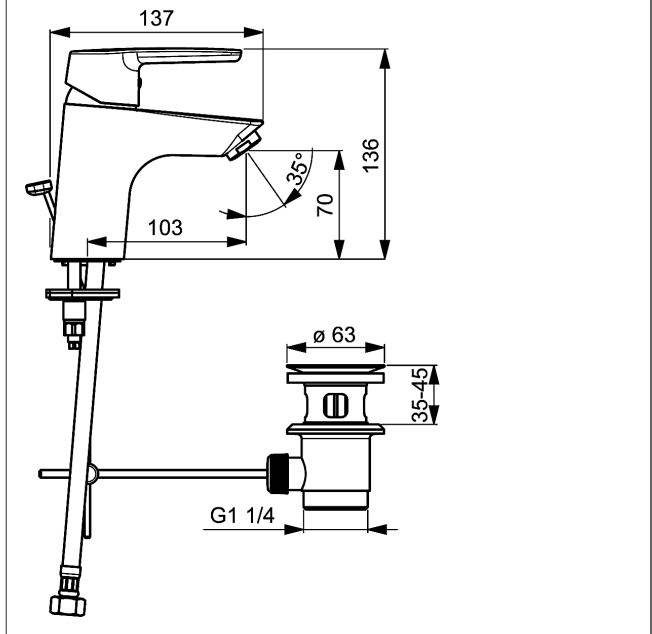

Producttekening