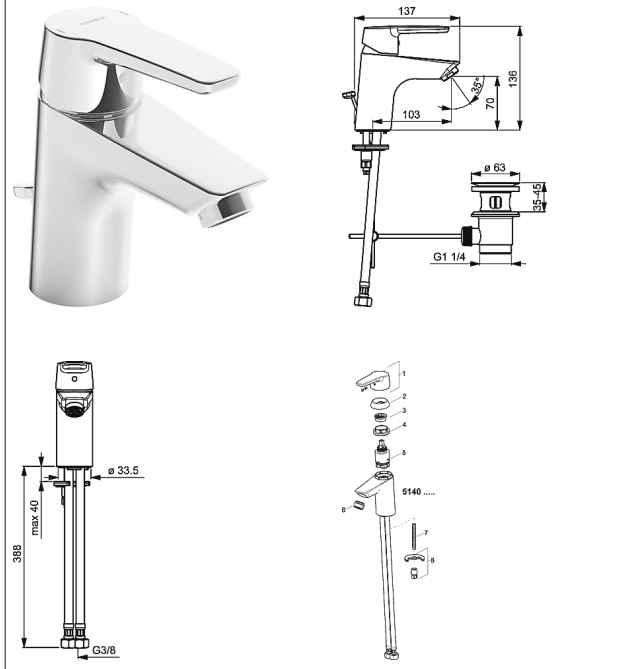

HANSAPOLO Eengats wastafelmengkraan, DN 15

Afbeeldingen van product

Omschrijving

HANSAPOLO
Eengats wastafelmengkraan, DN 15

P-IX 28365/IA

Doorstroomhoeveelheid: 6 l/min, gemeten bij 3 bar dynamische druk

- Kraanhuis: ontzinkingsarm messing (MS 63)
- Bedieningshendel
- (-) W+K-aanduiding
- Perlator
- (-) Constante drukonafhankelijke doorstroomhoeveelheid
- Afvoergarnituur (metaal) en trekbediening
- Rapid-montagesysteem
- flexibele aansluitslang 3/8"

Uitloop: vast, gegoten

Uitloop: 103 mm

Hansa-stuurpatroon classic 3.5

Artikelnummer: 59913075

Aantal in keuzelijst: 1

Hansa-stuurpatroon classic 3.5

Artikelnummer: 59913075

Aantal in keuzelijst: 1