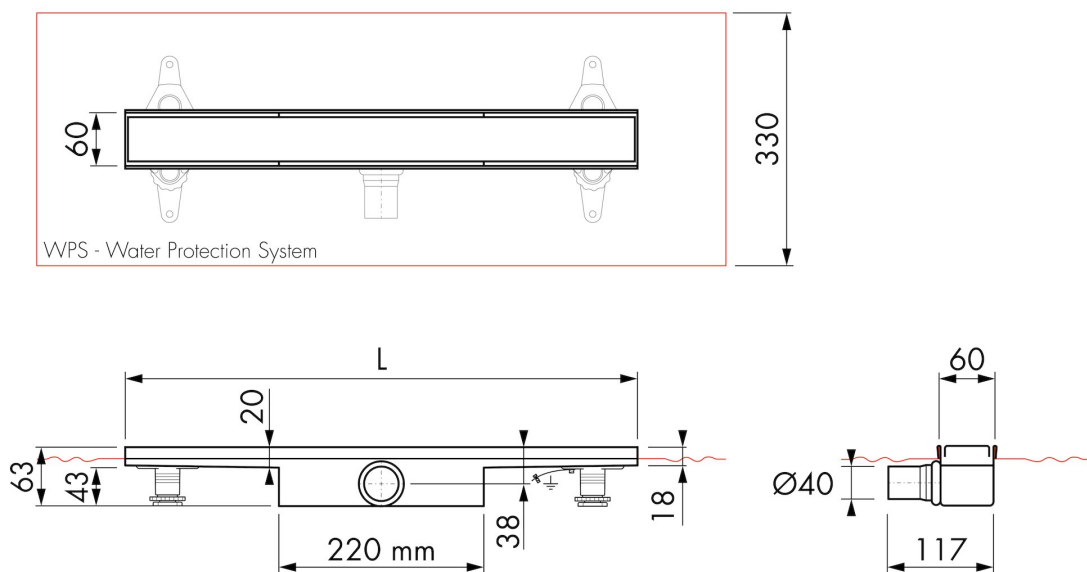

ARTIKEL NUMMER

500 mm	EDCOMFF 500-30	1300 mm	EDCOMFF 1300-30
600 mm	EDCOMFF 600-30	1400 mm	EDCOMFF 1400-30
700 mm	EDCOMFF 700-30	1500 mm	EDCOMFF 1500-30
800 mm	EDCOMFF 800-30	1600 mm	EDCOMFF 1600-30
900 mm	EDCOMFF 900-30	1700 mm	EDCOMFF 1700-30
1000 mm	EDCOMFF 1000-30	1800 mm	EDCOMFF 1800-30
1100 mm	EDCOMFF 1100-30	1900 mm	EDCOMFF 1900-30
1200 mm	EDCOMFF 1200-30	2000 mm	EDCOMFF 2000-30

TECHNISCHE TEKENINGEN

Fabrikant

Easy Sanitary Solutions
Nijverheidsstraat 60 | 7575 BK Oldenzaal | Nederland
T. +31 (0) 541 – 200 800 | F. +31 (0) 541 – 200 899
info@esspost.com | www.easydrain.nl

Distributeur

RM & CØ SANITAIR
Postbus 2103 | 7420 AC Deventer | Nederland
T. +31 (0) 570 – 610 071 | F. +31 (0) 570 – 610 778
info@rmsanitair.nl | www.easydrain.nl