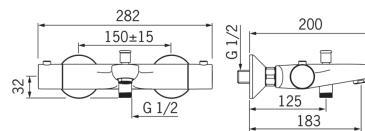

Technische gegevens

Technische eigenschappen

DN-maat
Warmwatertoevoer
Werkdruk
Inbouwbreedte

DN15
max. +90°C
1-10 bar
cc150 ± 15 mm

Voorschriften

EN-norm

EN 1111

Reserveonderdelen

SP58372101

	Naam	Code
01	Debiethendel	59914208
02	Binnenwerk, 1/2"	59914111
03	Filter dichting	59911076
04	Temperatuur hendel	59914206
05	O-ring	59914113
06	Thermostaat/binnenwerk, 3.4	59914114
07	Omsteller	59912706
08	Mousseur, M24x1 D	59911829
N.I.	Borgring, 23.9x15.2x2	59902689
N.I.	Nippel	59911075
N.I.	Excentrieke, G3/4 x G1/2	59904793
N.I.	Aansluiting moer, G3/4, AF 30	59902230
N.I.	Terugslagklep	59905714
N.I.	Afdekplaat	59904796