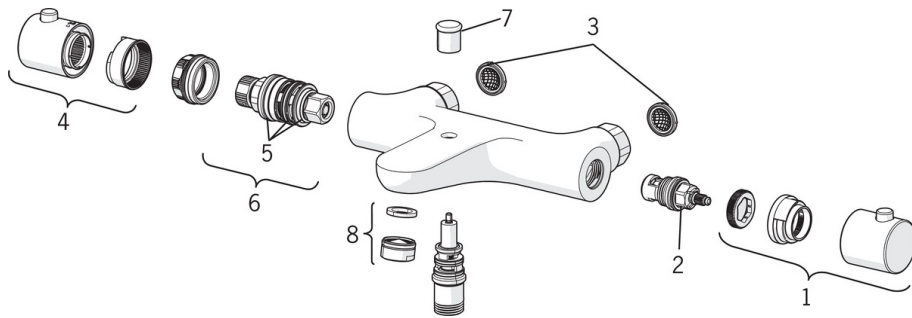

HANSAUNITA

BAD-EN DOUCHE KRAAN

48372131

EAN: 4015474277663

- Badkamer
- Thermostatisch
- Chroom
- CASCADE® perlator
- Temperatuurgreep, Debietgreep, Eco optie voor debiet
- Classic, Intense, Rain
- Veiligheidsblokkering tegen verbranden bij 38 °C
- Thermostatische temperatuurregeling, Vuilfilter(s), Keramische bovendeele voor debiet
- S-koppelingen met rozetten
- Kraanhuis gemaakt van DZR messing
- Ingebouwde beveiliging tegen terugstromen Voor gebruik in huis (conform DIN EN 1717)

Technische gegevens

Technische eigenschappen

DN-maat
Warmwatertoevoer
Werkdruk
Inbouwbreedte

DN15
max. +90°C
1-10 bar
cc150 ± 15 mm

Voorschriften

EN-norm

EN 1111

Reserveonderdelen

SP58372101

	Naam	Code
01	Debiethendel	59914208
02	Binnenwerk, 1/2"	59914111
03	Filter dichting	59911076
04	Temperatuur hendel	59914206
05	O-ring	59914113
06	Thermostaat/binnenwerk, 3.4	59914114
07	Omsteller	59912706
08	Mousseur, M24x1 D	59911829
N.I.	Borgring, 23.9x15.2x2	59902689
N.I.	Nippel	59911075
N.I.	Excentrieke, G3/4 x G1/2	59904793
N.I.	Aansluiting moer, G3/4, AF 30	59902230
N.I.	Terugslagklep	59905714
N.I.	Afdekplaat	59904796