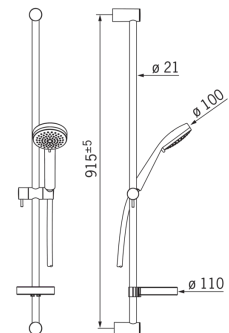

HANSAUNITA

BAD-EN DOUCHE KRAAN

48372131

EAN: 4015474277663

- Badkamer
- Thermostatisch
- Chroom
- CASCADE® perlator
- Temperatuurgreep, Debietgreep, Eco optie voor debiet
- Classic, Intense, Rain
- Veiligheidsblokkering tegen verbranden bij 38 °C
- Thermostatische temperatuurregeling, Vuilfilter(s), Keramische bovendeele voor debiet
- S-koppelingen met rozetten
- Kraanhuis gemaakt van DZR messing
- Ingebouwde beveiliging tegen terugstromen Voor gebruik in huis (conform DIN EN 1717)

Technische gegevens

Technische eigenschappen

DN-maat
Warmwatertoevoer
Werkdruk
Inbouwbreedte

DN15
max. +90°C
1-10 bar
cc150 ± 15 mm

Voorschriften

EN-norm

EN 1111

Reserveonderdelen

SP58372101

	Naam	Code
01	Debiethendel	59914208
02	Binnenwerk, 1/2"	59914111
03	Filter dichting	59911076
04	Temperatuur hendel	59914206
05	O-ring	59914113
06	Thermostaat/binnenwerk, 3.4	59914114
07	Omsteller	59912706
08	Mousseur, M24x1 D	59911829
N.I.	Borgring, 23.9x15.2x2	59902689
N.I.	Nippel	59911075
N.I.	Excentrieke, G3/4 x G1/2	59904793
N.I.	Aansluiting moer, G3/4, AF 30	59902230
N.I.	Terugslagklep	59905714
N.I.	Afdekplaat	59904796