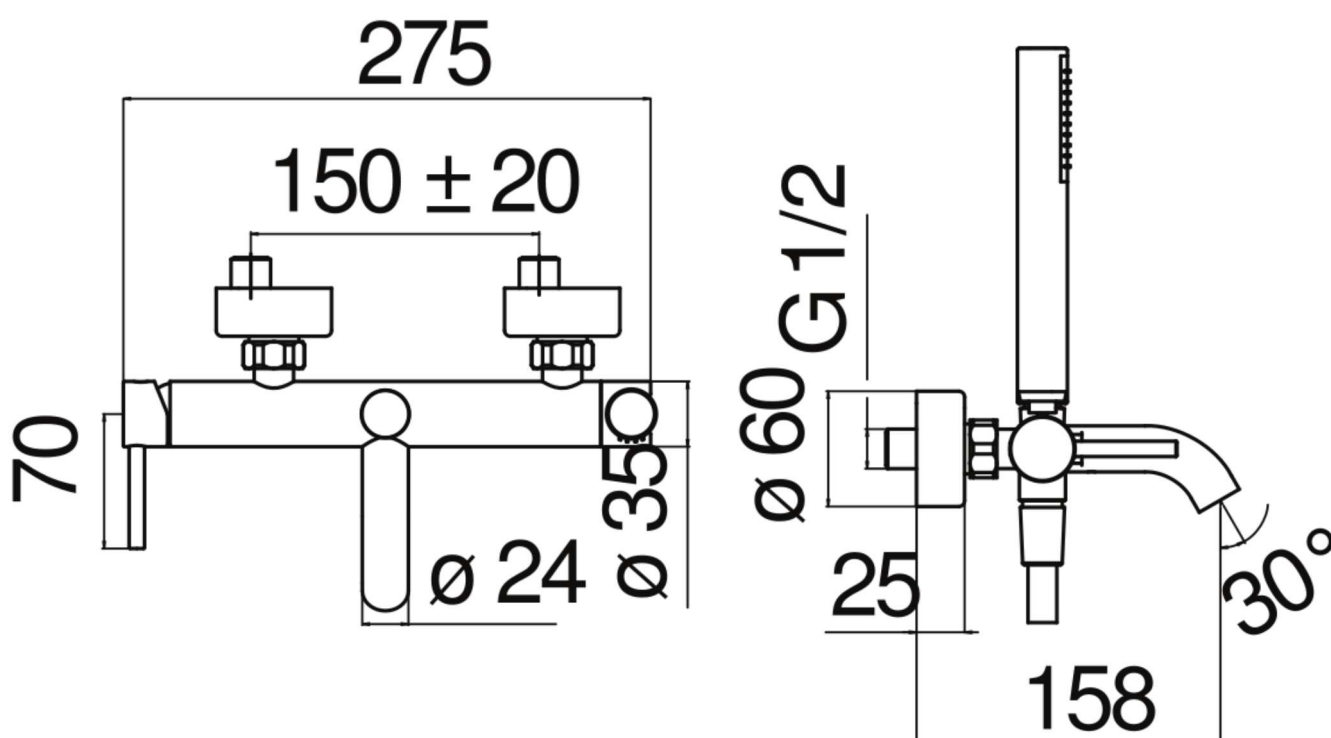

FLOW RATE DIAGRAM: HOT/COLD WATER