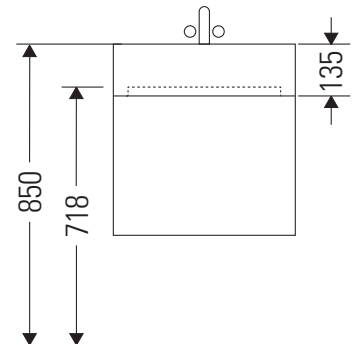

D-Neo

DE 4374

Montagehandleiding

Vero Air # 235010

Aanwijzingen betreffende het gebruik

De badmeubel-serie voldoet aan de geldende normen en richtlijnen op het moment van de levering en is ontworpen voor gebruik in badkamers. Een direct contact met water, bijv. bij het douchen moet worden vermeden.