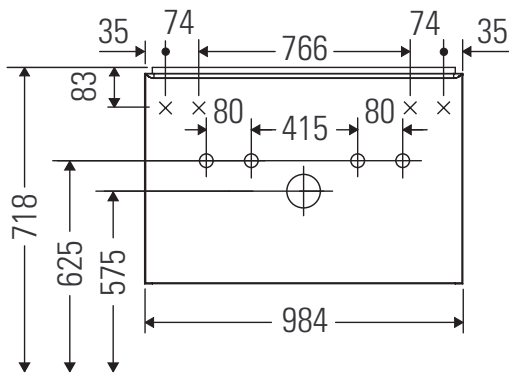

D-Neo

DE 4374

Montagehandleiding

Vero Air # 235010

Aanwijzingen betreffende het gebruik

De badmeubel-serie voldoet aan de geldende normen en richtlijnen op het moment van de levering en is ontworpen voor gebruik in badkamers. Een direct contact met water, bijv. bij het douchen moet worden vermeden.