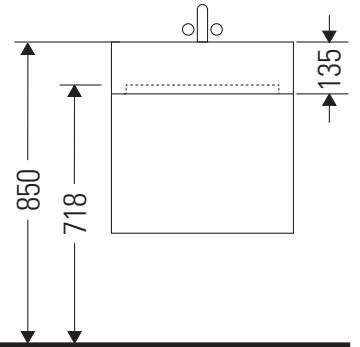

D-Neo

DE 4374

Montagehandleiding

Vero Air # 235010

Aanwijzingen betreffende het gebruik

De badmeubel-serie voldoet aan de geldende normen en richtlijnen op het moment van de levering en is ontworpen voor gebruik in badkamers. Een direct contact met water, bijv. bij het douchen moet worden vermeden.