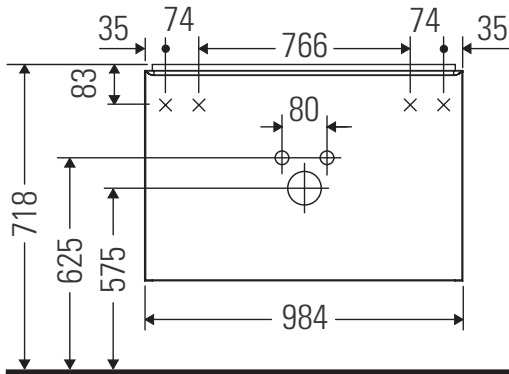

D-Neo

DE 4374

Montagehandleiding

Vero Air # 235010

Aanwijzingen betreffende het gebruik

De badmeubel-serie voldoet aan de geldende normen en richtlijnen op het moment van de levering en is ontworpen voor gebruik in badkamers. Een direct contact met water, bijv. bij het douchen moet worden vermeden.