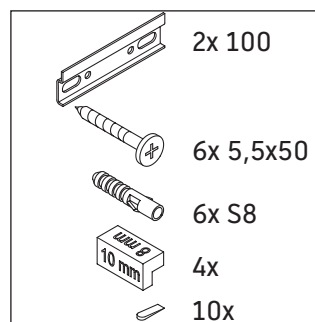

D-Neo

DE 4374

Montagehandleiding

Vero Air # 235010

Aanwijzingen betreffende het gebruik

De badmeubel-serie voldoet aan de geldende normen en richtlijnen op het moment van de levering en is ontworpen voor gebruik in badkamers. Een direct contact met water, bijv. bij het douchen moet worden vermeden.