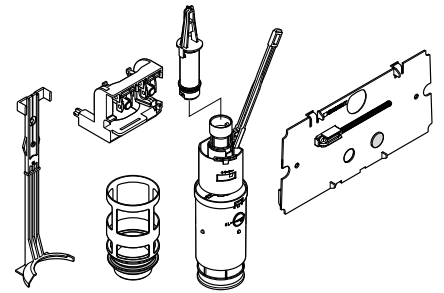

# Geberit Montage

int. 7325-99

994.316.00.0 (02)

**■ GEBERIT**