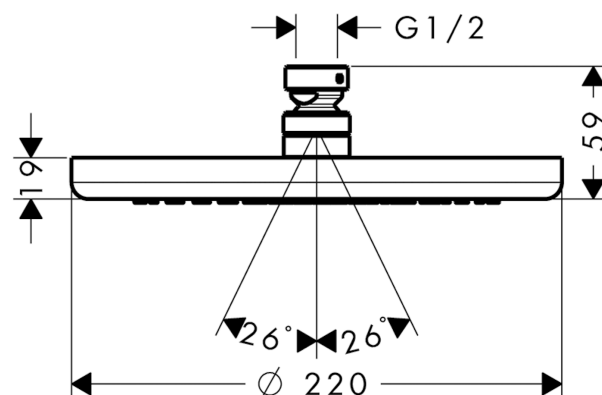

Croma

Croma 220 EcoSmart hoofddouche

Oppervlakken: **chrom** Artikelnummer: **26465000**

Beschrijving

- straalplaatoppervlak 220 mm
- straalhoek hoofddouche verstelbaar
- RainAir volle zachte regenstraal
- volledig verchromde straalplaat
- afdekplaat van metaal
- straalplaat voor reiniging afneembaar
- QuickClean anti-kalksysteem
- EcoSmart doorstroom max. 9 l/min

Optioneel toebehoren

- Douche-arm G 1/2 (#27413XXX)
- Plafondbevestiging / verlengset (#27479XXX)

Technologie

Productfoto

Maattekening

Doorstroomdiagram

De verbruikswaarden werden in overeenstemming met de praktijk met de bijbehorende armaturen (thermostaat/mengkraan/inbouwventiel) gemeten.