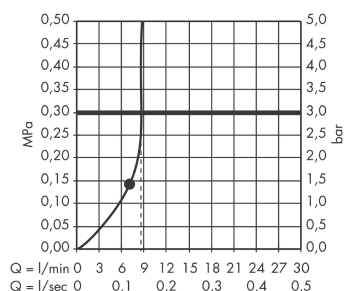

Croma

Croma 220 EcoSmart hoofddouche

Oppervlakken: **chrom** Artikelnummer: **26465000**

Beschrijving

- straalplaatoppervlak 220 mm
- straalhoek hoofddouche verstelbaar
- RainAir volle zachte regenstraal
- volledig verchromde straalplaat
- afdekplaat van metaal
- straalplaat voor reiniging afneembaar
- QuickClean anti-kalksysteem
- EcoSmart doorstroom max. 9 l/min

Optioneel toebehoren

- Douche-arm G 1/2 (#27413XXX)
- Plafondbevestiging / verlengset (#27479XXX)

Technologie

Productfoto

Maattekening

Doorstroomdiagram

De verbruikswaarden werden in overeenstemming met de praktijk met de bijbehorende armaturen (thermostaat/mengkraan/inbouwventiel) gemeten.