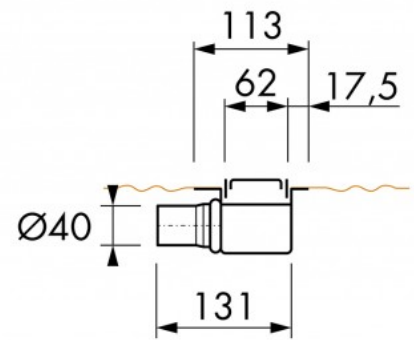

Compact 30 TAF Verlaagd frame

Rooster	Tegel
Design Frame	Verlaagd TAF frame
Build-in set	M-1 / Waterslot 30 mm
Complete set	incl. rooster

Easy Drain Compact TAF Modulo, de perfecte oplossing voor al uw badkamerwensen. De subtiele edelstaal afwerking geeft een prachtig aanzicht op de aansluiting met de vloer. Bovendien waarborgt het TAF systeem dat al het water wordt afgevoerd, waardoor waterdichtheid is gegarandeerd. Het verlaagde TAF frame is speciaal ontwikkeld voor de toepassing bij dunne vloeren van 3-13 mm.

Productvoordelen

- TAF - in hoogte verstelbaar frame
- WPS - 100% waterdicht met 10 jaar garantie
- Sifon - uitneembaar en reinigbaar
- Toepassing - dunne vloeren (3-13 mm)

Technical Information:

Uitvoering:	Douchegoot
Karakteristieken:	Verstelbaar rooster, Geluiddempend, TAF uitvoering, Water Protection System, Waterdicht, Geschikt voor rolstoel
Vloer afwerking:	Gietvloer / Kunststof / Kunstharsgebonden, Mozaïek, Tegel / Keramisch, Vinyl
Vloer type:	Beton / Cement, Houten vloer / LEWIS platen
Rooster materiaal:	Tegel
In hoogte verstelbare voeten:	Inbegrepen
Montage:	Muur, Vloer
Uitloop:	Zijuitloop
Voorgemonteerd afdichtingsdoek:	Inbegrepen
Sifon:	Draaibaar en verstelbaar sifonhuis, Reinigbaar sifon
Hoogte waterslot:	30 mm
Rooster breedte:	505 mm
Inbouwmogelijkheden:	Driezijdige montage, Eénzijdige montage, Tussen twee muren, Vrij in de vloer
Min inbouwdiepte:	80 mm
Max afvoercapaciteit ingang douche:	25 l/min
Max afvoercapaciteit achterzijde douche:	32 l/min