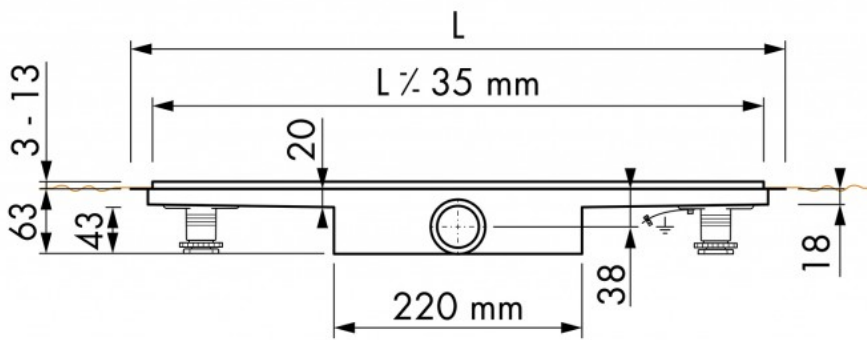

Compact 30 TAF Verlaagd frame

Rooster	Tegel
Design Frame	Verlaagd TAF frame
Build-in set	M-1 / Waterslot 30 mm
Complete set	incl. rooster

Easy Drain Compact TAF Modulo, de perfecte oplossing voor al uw badkamerwensen. De subtiele edelstaal afwerking geeft een prachtig aanzicht op de aansluiting met de vloer. Bovendien waarborgt het TAF systeem dat al het water wordt afgevoerd, waardoor waterdichtheid is gegarandeerd. Het verlaagde TAF frame is speciaal ontwikkeld voor de toepassing bij dunne vloeren van 3-13 mm.

Productvoordelen

- TAF - in hoogte verstelbaar frame
- WPS - 100% waterdicht met 10 jaar garantie
- Sifon - uitneembaar en reinigbaar
- Toepassing - dunne vloeren (3-13 mm)

Technical Information:

Uitvoering:	Douchegoot
Karakteristieken:	Verstelbaar rooster, Geluiddempend, TAF uitvoering, Water Protection System, Waterdicht, Geschikt voor rolstoel
Vloer afwerking:	Gietvloer / Kunststof / Kunstharsgebonden, Mozaïek, Tegel / Keramisch, Vinyl
Vloer type:	Beton / Cement, Houten vloer / LEWIS platen
Rooster materiaal:	Tegel
In hoogte verstelbare voeten:	Inbegrepen
Montage:	Muur, Vloer
Uitloop:	Zijuitloop
Voorgemonteerd afdichtingsdoek:	Inbegrepen
Sifon:	Draaibaar en verstelbaar sifonhuis, Reinigbaar sifon
Hoogte waterslot:	30 mm
Rooster breedte:	505 mm
Inbouwmogelijkheden:	Driezijdige montage, Eénzijdige montage, Tussen twee muren, Vrij in de vloer
Min inbouwdiepte:	80 mm
Max afvoercapaciteit ingang douche:	25 l/min
Max afvoercapaciteit achterzijde douche:	32 l/min