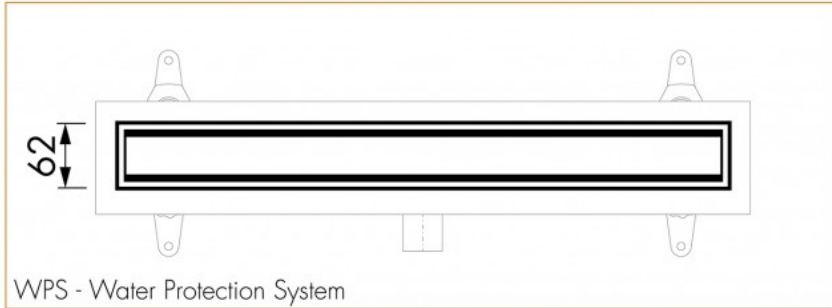

Compact 30 TAF Verlaagd frame

Rooster	Tegel
Design Frame	Verlaagd TAF frame
Build-in set	M-1 / Waterslot 30 mm
Complete set	incl. rooster

Easy Drain Compact TAF Modulo, de perfecte oplossing voor al uw badkamerwensen. De subtiele edelstaal afwerking geeft een prachtig aanzicht op de aansluiting met de vloer. Bovendien waarborgt het TAF systeem dat al het water wordt afgevoerd, waardoor waterdichtheid is gegarandeerd. Het verlaagde TAF frame is speciaal ontwikkeld voor de toepassing bij dunne vloeren van 3-13 mm.

Productvoordelen

- TAF - in hoogte verstelbaar frame
- WPS - 100% waterdicht met 10 jaar garantie
- Sifon - uitneembaar en reinigbaar
- Toepassing - dunne vloeren (3-13 mm)

Technical Information:

Uitvoering:	Douchegoot
Karakteristieken:	Verstelbaar rooster, Geluiddempend, TAF uitvoering, Water Protection System, Waterdicht, Geschikt voor rolstoel
Vloer afwerking:	Gietvloer / Kunststof / Kunstharsgebonden, Mozaïek, Tegel / Keramisch, Vinyl
Vloer type:	Beton / Cement, Houten vloer / LEWIS platen
Rooster materiaal:	Tegel
In hoogte verstelbare voeten:	Inbegrepen
Montage:	Muur, Vloer
Uitloop:	Zijuitloop
Voorgemonteerd afdichtingsdoek:	Inbegrepen
Sifon:	Draaibaar en verstelbaar sifonhuis, Reinigbaar sifon
Hoogte waterslot:	30 mm
Rooster breedte:	505 mm
Inbouwmogelijkheden:	Driezijdige montage, Eénzijdige montage, Tussen twee muren, Vrij in de vloer
Min inbouwdiepte:	80 mm
Max afvoercapaciteit ingang douche:	25 l/min
Max afvoercapaciteit achterzijde douche:	32 l/min