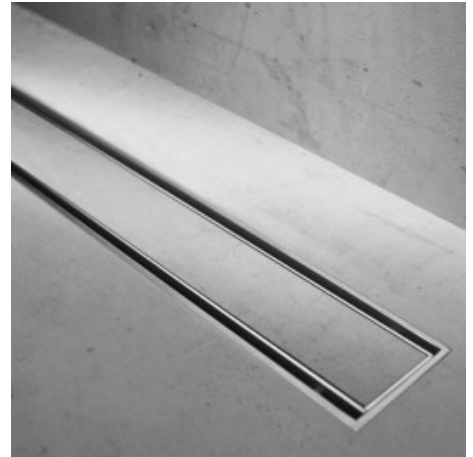

Compact 30 TAF Verlaagd frame

Rooster	Tegel
Design Frame	Verlaagd TAF frame
Build-in set	M-1 / Waterslot 30 mm
Complete set	incl. rooster

Easy Drain Compact TAF Modulo, de perfecte oplossing voor al uw badkamerwensen. De subtiele edelstaal afwerking geeft een prachtig aanzicht op de aansluiting met de vloer. Bovendien waarborgt het TAF systeem dat al het water wordt afgevoerd, waardoor waterdichtheid is gegarandeerd. Het verlaagde TAF frame is speciaal ontwikkeld voor de toepassing bij dunne vloeren van 3-13 mm.

Productvoordelen

- TAF - in hoogte verstelbaar frame
- WPS - 100% waterdicht met 10 jaar garantie
- Sifon - uitneembaar en reinigbaar
- Toepassing - dunne vloeren (3-13 mm)

Technical Information:

Uitvoering:	Douchegoot
Karakteristieken:	Verstelbaar rooster, Geluiddempend, TAF uitvoering, Water Protection System, Waterdicht, Geschikt voor rolstoel
Vloer afwerking:	Gietvloer / Kunststof / Kunstharsgebonden, Mozaïek, Tegel / Keramisch, Vinyl
Vloer type:	Beton / Cement, Houten vloer / LEWIS platen
Rooster materiaal:	Tegel
In hoogte verstelbare voeten:	Inbegrepen
Montage:	Muur, Vloer
Uitloop:	Zijuitloop
Voorgemonteerd afdichtingsdoek:	Inbegrepen
Sifon:	Draaibaar en verstelbaar sifonhuis, Reinigbaar sifon
Hoogte waterslot:	30 mm
Rooster breedte:	505 mm
Inbouwmogelijkheden:	Driezijdige montage, Eénzijdige montage, Tussen twee muren, Vrij in de vloer
Min inbouwdiepte:	80 mm
Max afvoercapaciteit ingang douche:	25 l/min
Max afvoercapaciteit achterzijde douche:	32 l/min