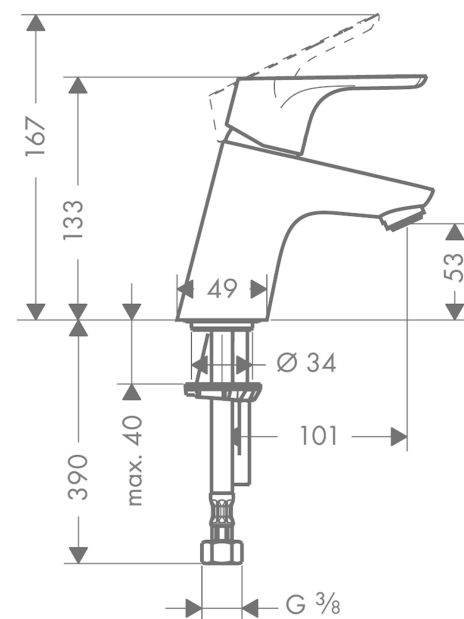

Focus

Focus 70 ééngreeps wastafelmengkraan met PushOpen afvoergarnituur

Oppervlakken: **chrom** Artikelnummer: **31604000**

Beschrijving

- voorsprong uitloop 101 mm
- normale straal
- EcoSmart doorstroom 5 l/min
- keramisch kardoes
- SafetyFunctie instelbare heetwaterbegrenzing
- incl. PushOpen G 1 ¼ wastegarnituur
- G ¾ flexibele aansluitslangen
- QuickClean anti-kalkperlator
- Geluidsklasse: I
- Volumestroomklasse: A

Technologie

Designprijzen

Productfoto

Maattekening

Doorstroomdiagram