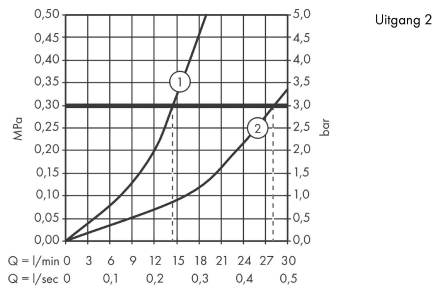

Technologie

Designprijzen

reddot award 2015
winner

Productfoto

Maattekening

ShowerTablet Select
ShowerTablet Select 700 universeel voor 2 douchefuncties
Oppervlakken: **chrom** Artikelnummer: **13184000**

Doorstroomdiagram