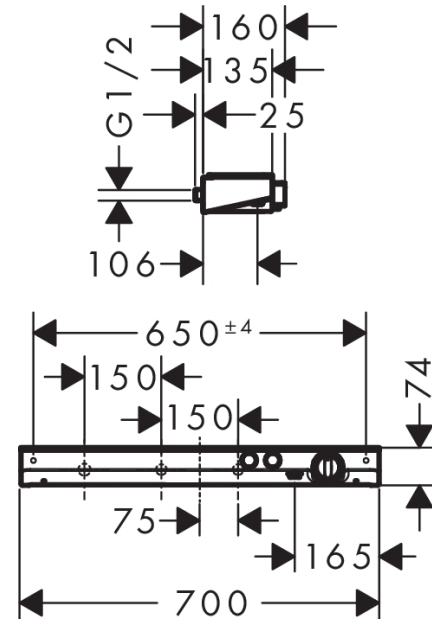

ShowerTablet Select
ShowerTablet Select 700 universeel voor 2 douchefuncties
 Oppervlakken: **chrom** Artikelnummer: **13184000**

Beschrijving

- gelijktijdig gebruik van 2 functies
- start/stop-kraan, thermostaatkardoes
- SafetyStop temperatuurbegrenzing 40°C
- SafetyFunctie instelbare heetwaterbegrenzing
- doorstroomhoeveelheid bovenuitgang: 28 l/min
- planchet van veiligheidsglas
- planchet spiegelen chrom of wit
- thermostaathuis verchromd met geïsoleerde waterdoorvoer, het kraanhuis wordt niet heet
- incl. uitspoelbaar vuilfilter
- hartafstand 150 mm
- montage met G ½ koppelingen (bijgeleverd)

Technologie

Designprijzen

reddot award 2015
winner

Productfoto

Maattekening

ShowerTablet Select
ShowerTablet Select 700 universeel voor 2 douchefuncties
Oppervlakken: **chrom** Artikelnummer: **13184000**

Doorstroomdiagram