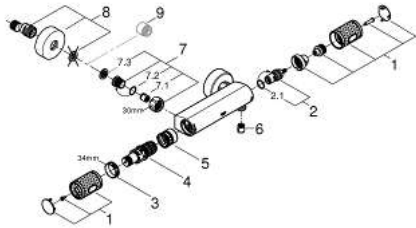

34 827 000 GROHTHERM 1000 PERFORMANCE THERMOSTATISCHE DOUCHEMENGKRAAN

PRODUCTOMSCHRIJVING

- wandmontage
- **GROHE CoolTouch** voorkomt dat het kraanhuis te warm wordt
- **GROHE SafeStop** bij 38°C
- **GROHE SafeStop Plus** optionele temperatuurbegrenzer bij 43°C inbegrepen
- **GROHE TurboStat** thermostaat kardoos
- **GROHE ProGrip** met een kartelstructuur
- geïntegreerde afsluiter
- volumegreep met **GROHE EcoButton**
- keramisch-bovendeel 1/2", 180°
- 1/2" douche-aansluiting
- ingebouwde terugslagkleppen
- vuilfilters
- beveiligd tegen terugstroming
- **S-koppelingen**
- metalen rozet
- **GROHE EcoJoy** technologie voor minder water en een perfecte straal
- **Professionele variant**

34 827 000 GROHTHERM 1000 PERFORMANCE THERMOSTATISCHE DOUCHEMENGKRAAN

ONDERDELEN

- 1: Aquadimmergeep (Bestel-nr 49160000)
- 2: Keramisch bovendeel 1/2" (Bestel-nr 45346000)
- 2.1: O-Ring Ø18,2 x Ø1,7 (Bestel-nr 0392400M)
- 3: Bevestigingsring (Bestel-nr 47743000)
- 4: Thermo element 1/2" (Bestel-nr 47439000)
- 5: Waterloop (Bestel-nr 47975000)
- 6: Terugslagklepset

(Bestel-nr 08565000)
- 7: Terugslagklepset

(Bestel-nr 47189000)
- 7.1: Vuilfilter (Bestel-nr 0726400M)
- 7.2: Terugslagklepset

(Bestel-nr 08565000)
- 7.3: O-Ring Ø17 x Ø2 (Bestel-nr 0305500M)
- 8: S-koppeling (Bestel-nr 12662000)
- 9: Verlengstuk (Bestel-nr 0713000M)*
- 10: Speciale sleutel (Bestel-nr 19377000)*
- 11: Pijpsleutel (Bestel-nr 19332000)*
- 12: GROHE TurboStat kardoos 1/2" (Bestel-nr 47175000)*