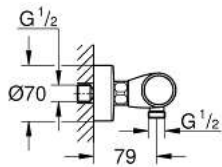

34 827 000 GROHTHERM 1000 PERFORMANCE THERMOSTATISCHE DOUCHEMENGKRAAN

PRODUCTOMSCHRIJVING

- wandmontage
- **GROHE CoolTouch** voorkomt dat het kraanhuis te warm wordt
- **GROHE SafeStop** bij 38°C
- **GROHE SafeStop Plus** optionele temperatuurbegrenzer bij 43°C inbegrepen
- **GROHE TurboStat** thermostaat kardoos
- **GROHE ProGrip** met een kartelstructuur
- geïntegreerde afsluiter
- volumegreep met **GROHE EcoButton**
- keramisch-bovendeel 1/2", 180°
- 1/2" douche-aansluiting
- ingebouwde terugslagkleppen
- vuilfilters
- beveiligd tegen terugstroming
- **S-koppelingen**
- metalen rozet
- **GROHE EcoJoy** technologie voor minder water en een perfecte straal
- **Professionele variant**

34 827 000 GROHTHERM 1000 PERFORMANCE THERMOSTATISCHE DOUCHEMENGKRAAN

ONDERDELEN

- 1: Aquadimmergeep (Bestel-nr 49160000)
- 2: Keramisch bovendeel 1/2" (Bestel-nr 45346000)
- 2.1: O-Ring Ø18,2 x Ø1,7 (Bestel-nr 0392400M)
- 3: Bevestigingsring (Bestel-nr 47743000)
- 4: Thermo element 1/2" (Bestel-nr 47439000)
- 5: Waterloop (Bestel-nr 47975000)
- 6: Terugslagklepset

(Bestel-nr 08565000)
- 7: Terugslagklepset

(Bestel-nr 47189000)
- 7.1: Vuilfilter (Bestel-nr 0726400M)
- 7.2: Terugslagklepset

(Bestel-nr 08565000)
- 7.3: O-Ring Ø17 x Ø2 (Bestel-nr 0305500M)
- 8: S-koppeling (Bestel-nr 12662000)
- 9: Verlengstuk (Bestel-nr 0713000M)*
- 10: Speciale sleutel (Bestel-nr 19377000)*
- 11: Pijpsleutel (Bestel-nr 19332000)*
- 12: GROHE TurboStat kardoos 1/2" (Bestel-nr 47175000)*