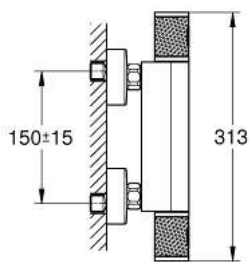

34 827 000 GROHTHERM 1000 PERFORMANCE THERMOSTATISCHE DOUCHEMENGKRAAN

PRODUCTOMSCHRIJVING

- wandmontage
- **GROHE CoolTouch** voorkomt dat het kraanhuis te warm wordt
- **GROHE SafeStop** bij 38°C
- **GROHE SafeStop Plus** optionele temperatuurbegrenzer bij 43°C inbegrepen
- **GROHE TurboStat** thermostaat kardoos
- **GROHE ProGrip** met een kartelstructuur
- geïntegreerde afsluiter
- volumegreep met **GROHE EcoButton**
- keramisch-bovendeel 1/2", 180°
- 1/2" douche-aansluiting
- ingebouwde terugslagkleppen
- vuilfilters
- beveiligd tegen terugstroming
- **S-koppelingen**
- metalen rozet
- **GROHE EcoJoy** technologie voor minder water en een perfecte straal
- **Professionele variant**

34 827 000 GROHTHERM 1000 PERFORMANCE THERMOSTATISCHE DOUCHEMENGKRAAN

ONDERDELEN

- 1: Aquadimmergeep (Bestel-nr 49160000)
- 2: Keramisch bovendeel 1/2" (Bestel-nr 45346000)
- 2.1: O-Ring Ø18,2 x Ø1,7 (Bestel-nr 0392400M)
- 3: Bevestigingsring (Bestel-nr 47743000)
- 4: Thermo element 1/2" (Bestel-nr 47439000)
- 5: Waterloop (Bestel-nr 47975000)
- 6: Terugslagklepset

(Bestel-nr 08565000)
- 7: Terugslagklepset

(Bestel-nr 47189000)
- 7.1: Vuilfilter (Bestel-nr 0726400M)
- 7.2: Terugslagklepset

(Bestel-nr 08565000)
- 7.3: O-Ring Ø17 x Ø2 (Bestel-nr 0305500M)
- 8: S-koppeling (Bestel-nr 12662000)
- 9: Verlengstuk (Bestel-nr 0713000M)*
- 10: Speciale sleutel (Bestel-nr 19377000)*
- 11: Pijpsleutel (Bestel-nr 19332000)*
- 12: GROHE TurboStat kardoos 1/2" (Bestel-nr 47175000)*