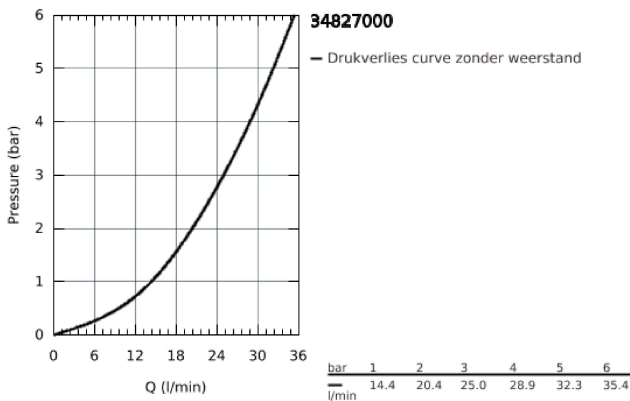

34 827 000 GROHTHERM 1000 PERFORMANCE THERMOSTATISCHE DOUCHEMENGKRAAN

PRODUCTOMSCHRIJVING

- wandmontage
- **GROHE CoolTouch** voorkomt dat het kraanhuis te warm wordt
- **GROHE SafeStop** bij 38°C
- **GROHE SafeStop Plus** optionele temperatuurbegrenzer bij 43°C inbegrepen
- **GROHE TurboStat** thermostaat kardoos
- **GROHE ProGrip** met een kartelstructuur
- geïntegreerde afsluiter
- volumegreep met **GROHE EcoButton**
- keramisch-bovendeel 1/2", 180°
- 1/2" douche-aansluiting
- ingebouwde terugslagkleppen
- vuilfilters
- beveiligd tegen terugstroming
- **S-koppelingen**
- metalen rozet
- **GROHE EcoJoy** technologie voor minder water en een perfecte straal
- **Professionele variant**

34 827 000 GROHTHERM 1000 PERFORMANCE THERMOSTATISCHE DOUCHEMENGKRAAN

ONDERDELEN

- 1: Aquadimmergeep (Bestel-nr 49160000)
- 2: Keramisch bovendeel 1/2" (Bestel-nr 45346000)
- 2.1: O-Ring Ø18,2 x Ø1,7 (Bestel-nr 0392400M)
- 3: Bevestigingsring (Bestel-nr 47743000)
- 4: Thermo element 1/2" (Bestel-nr 47439000)
- 5: Waterloop (Bestel-nr 47975000)
- 6: Terugslagklepset