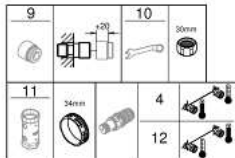

34 827 000 GROHTHERM 1000 PERFORMANCE THERMOSTATISCHE DOUCHEMENGKRAAN

ONDERDELEN

- 1: Aquadimmergeep (Bestel-nr 49160000)
- 2: Keramisch bovendeel 1/2" (Bestel-nr 45346000)
- 2.1: O-Ring Ø18,2 x Ø1,7 (Bestel-nr 0392400M)
- 3: Bevestigingsring (Bestel-nr 47743000)
- 4: Thermo element 1/2" (Bestel-nr 47439000)
- 5: Waterloop (Bestel-nr 47975000)
- 6: Terugslagklepset

  (Bestel-nr 08565000)
- 7: Terugslagklepset

  (Bestel-nr 47189000)
- 7.1: Vuilfilter (Bestel-nr 0726400M)
- 7.2: Terugslagklepset

  (Bestel-nr 08565000)
- 7.3: O-Ring Ø17 x Ø2 (Bestel-nr 0305500M)
- 8: S-koppeling (Bestel-nr 12662000)
- 9: Verlengstuk (Bestel-nr 0713000M)*
- 10: Speciale sleutel (Bestel-nr 19377000)*
- 11: Pijpsleutel (Bestel-nr 19332000)*
- 12: GROHE TurboStat kardoos 1/2" (Bestel-nr 47175000)*

*Speciale accessoires