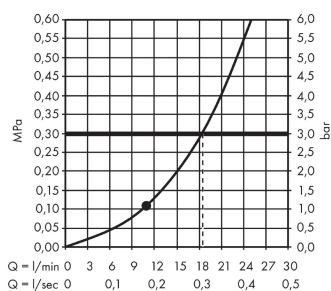

Doorstroomdiagram

De verbruikswaarden werden in overeenstemming met de praktijk met de bijbehorende armaturen (thermostaat/mengkraan/inbouwventiel) gemeten.