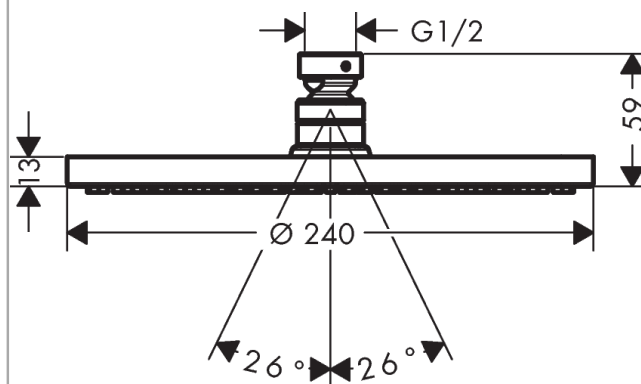

Raindance S

hoofddouche 240 1jet PowderRain

Oppervlakken: **chrom** Artikelnummer: **27623000**

Beschrijving

- straalplaatoppervlak 240 mm
- straalhoek hoofddouche verstelbaar
- PowderRain
- volledig verchromde straalplaat
- afdekplaat van metaal
- QuickClean anti-kalksysteem

Technologie

Productfoto

Maattekening