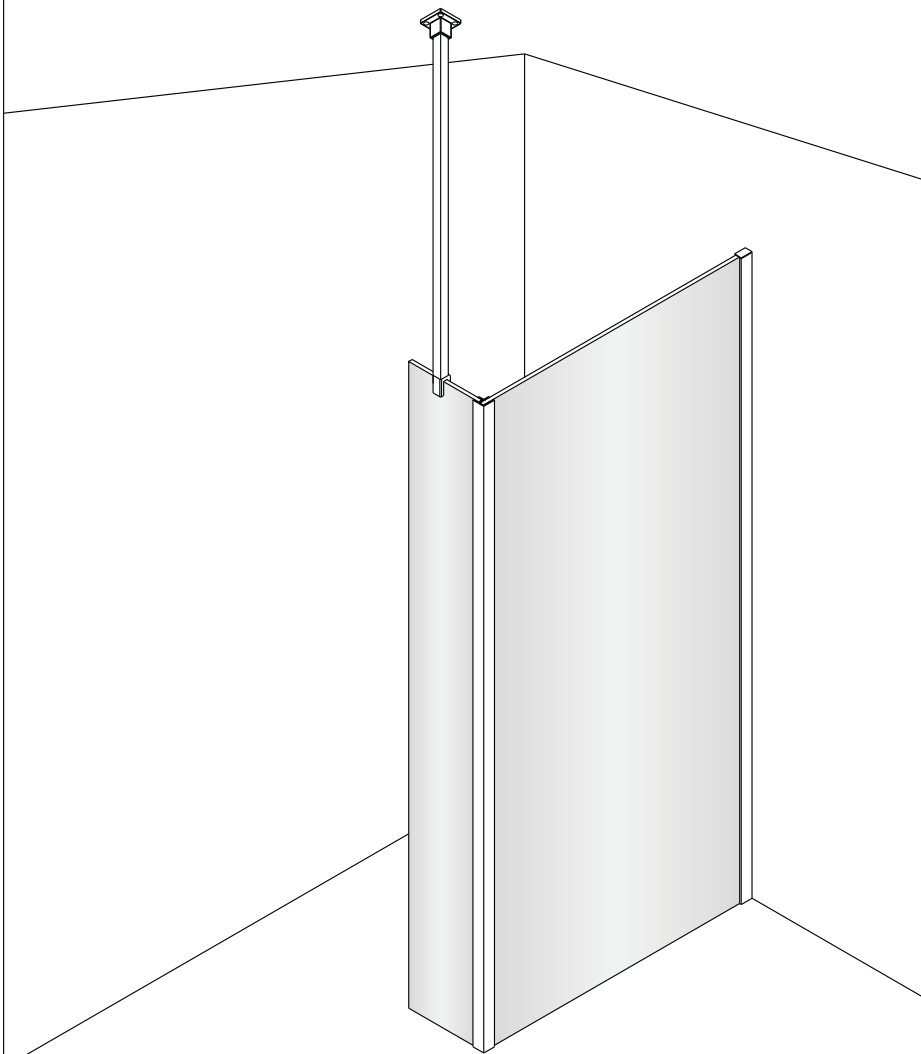

Montagehandleiding
Free Mix
Free Plafondsteen
1564632,1563475

<p>A</p>  <p>x4</p>	<p>B</p>  <p>ST4x35</p> <p>x4</p>
<p>C</p>  <p>x4</p>	<p>D</p>  <p>x1</p>
<p>E</p>  <p>x2</p>	<p>F</p>  <p>2.5mm</p> <p>x1</p>
<p>G</p>  <p>4mm</p> <p>x1</p>	<p>G</p>  <p>4mm</p> <p>x1</p>