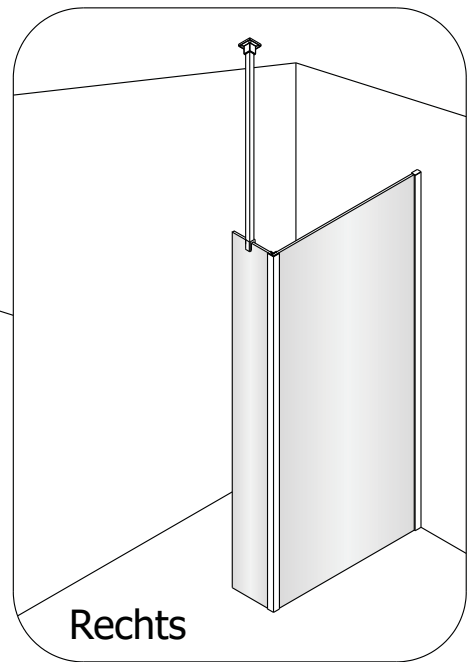

Montagehandleiding
Free Mix
Free Plafondsteen
1564632,1563475

<p>A</p>  <p>x4</p>	<p>B</p>  <p>ST4x35</p> <p>x4</p>
<p>C</p>  <p>x4</p>	<p>D</p>  <p>x1</p>
<p>E</p>  <p>x2</p>	<p>F</p>  <p>2.5mm</p> <p>x1</p>
<p>G</p>  <p>4mm</p> <p>x1</p>	<p>G</p>  <p>4mm</p> <p>x1</p>