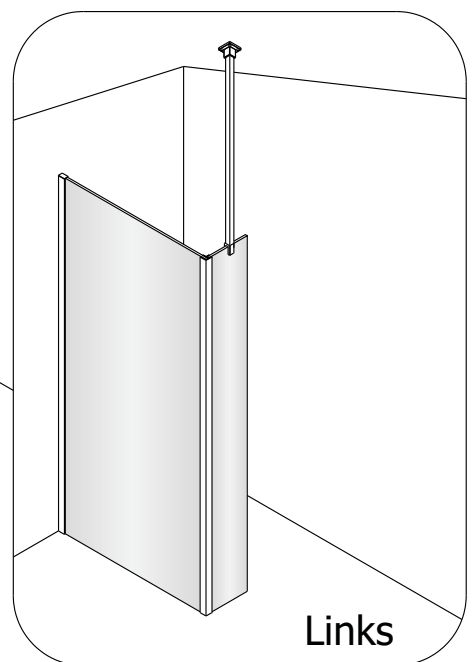

Montagehandleiding
Free Mix
Free Plafondsteen
1564632,1563475

<p>A</p>  <p>x4</p>	<p>B</p>  <p>ST4x35</p> <p>x4</p>
<p>C</p>  <p>x4</p>	<p>D</p>  <p>x1</p>
<p>E</p>  <p>x2</p>	<p>F</p>  <p>2.5mm</p> <p>x1</p>
<p>G</p>  <p>4mm</p> <p>x1</p>	<p>G</p>  <p>4mm</p> <p>x1</p>