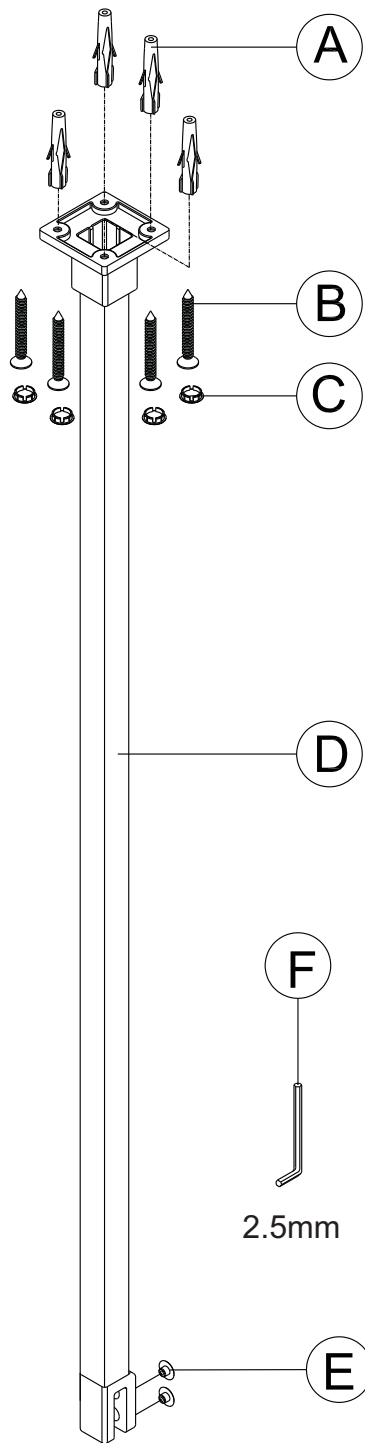

Montagehandleiding
Free Mix
Free Plafondsteen
1564632,1563475

<p>A</p>  <p>x4</p>	<p>B</p>  <p>ST4x35</p> <p>x4</p>
<p>C</p>  <p>x4</p>	<p>D</p>  <p>x1</p>
<p>E</p>  <p>x2</p>	<p>F</p>  <p>2.5mm</p> <p>x1</p>
<p>G</p>  <p>4mm</p> <p>x1</p>	<p>G</p>  <p>4mm</p> <p>x1</p>