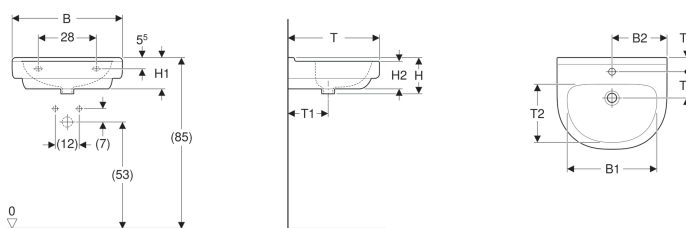

Geberit 300 Basic Arco wastafel

Voorbeeldafbeelding

Materiaal

Sanitairkeramiek

Technische gegevens

Art. nr.	Kleur / oppervlak	Kraangat	Overloop	B	B1	B2	H	H1	H2	T	T1	T2	T3	T4
S830240000G	Wit	Gecentreerd	Zichtbaar	55 cm	44.7 cm	27.5 cm	18 cm	15.5 cm	13.6 cm	45.5 cm	20 cm	29 cm	13 cm	7 cm
S830241000G	Wit	Gecentreerd	Zonder	55 cm	44.7 cm	27.5 cm	18 cm	15.5 cm	13.6 cm	45.5 cm	20 cm	29 cm	13 cm	7 cm
S830240500G	Wit	Zonder	Zichtbaar	55 cm	44.7 cm	27.5 cm	18 cm	15.5 cm	13.6 cm	45.5 cm	20 cm	29 cm	-	-
S830241500G	Wit	Zonder	Zonder	55 cm	44.7 cm	27.5 cm	18 cm	15.5 cm	16.6 cm	45.5 cm	20 cm	29 cm	-	-
S830250000G	Wit	Gecentreerd	Zichtbaar	60 cm	48 cm	30 cm	20 cm	16.9 cm	14 cm	48.5 cm	22 cm	30 cm	14.5 cm	7.5 cm
S830251000G	Wit	Gecentreerd	Zonder	60 cm	48 cm	30 cm	20 cm	16.9 cm	14 cm	48.5 cm	22 cm	30 cm	14.5 cm	7.5 cm
S830250500G	Wit	Zonder	Zichtbaar	60 cm	48 cm	30 cm	20 cm	16.9 cm	14 cm	48.5 cm	22 cm	30 cm	-	-
S830251500G	Wit	Zonder	Zonder	60 cm	48 cm	30 cm	20 cm	16.9 cm	14 cm	48.5 cm	22 cm	30 cm	-	-

- Geberit Renova sifonkap alleen voor fontein 45–50 cm