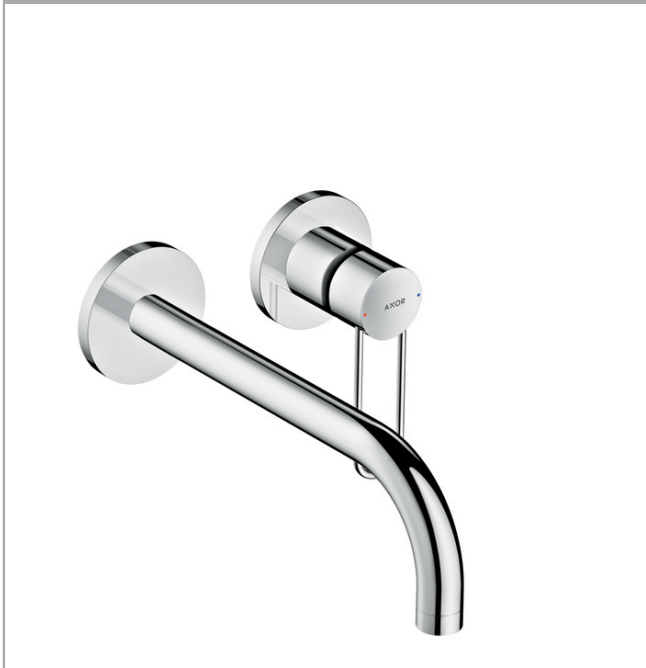

AXOR Uno**AXOR Uno ééngreeps inbouw wastafelmengkraan met beugelgreep, uitloop 225, wandmontage**Oppervlakken: **chrom** Artikelnummer: **38122000****Beschrijving**

- stijlrichting: Modern design, past in iedere badkamer
- Met vaste uitloop
- De uitloop van de kraan heeft een voorsprong van 225 mm.
- Vormt een normale straal.
- Dankzij EcoSmart bespaart u tot maar liefst 60% water en verbruikt de kraan niet meer dan Met EcoSmart technologie, waardoor er aanzienlijk minder water gebruikt wordt. De EcoSmart technologie werkt onafhankelijk van de druk en zorgt dus altijd voor een volle, comfortabele straal..
- min. 1 bar/max. 10 bar
- Geschikt voor wandmontage.
- De kraan functioneert door middel van een duurzaam keramisch kardoos.
- Met SafetyFunctie kan de maximale watertemperatuur vooraf ingesteld worden voor extra veiligheid.
- Ook verkrijgbaar in speciale oppervlakken
- De kraan wordt geleverd met een niet afsluitbare afvoerplug.
- Geschikt voor geisers
- De kraan wordt in combinatie met een apart te bestellen inbouwdeel geïnstalleerd.
- Met EcoSmart technologie, waardoor er aanzienlijk minder water gebruikt wordt. De EcoSmart technologie werkt onafhankelijk van de druk en zorgt dus altijd voor een volle krachtige straal.
- ééngreeps
- Mengt een grote hoeveelheid lucht bij de waterstraal. Voor een egale en spatvrije waterstraal.
- greepvariant: beugelgreep
- Eenvoudig schoon te houden door de QuickClean anti-kalktechnologie. Met de hand of met een doek kan eenvoudig over de siliconen noppen worden gewreven, zodat kalk en vuil verdwijnen.
- toepassingsgebied: Te combineren met vele soorten wastafels

Technologie

AXOR Uno

AXOR Uno ééngreeps inbouw wastafelmengkraan met beugelgreep, uitloop 225, wandmontage

Oppervlakken: **chrom** Artikelnummer: **38122000**

Productfoto

Maattekening