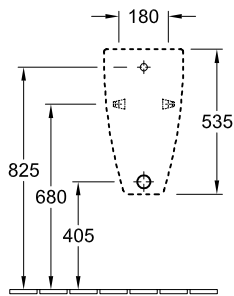

### 1 . POSITION

<b>Model</b>	<b>751301</b>
Collectie	Subway
PROJECTS	■ DESIGN
Breedte	285 mm
Hoogte	535 mm
Diepte	315 mm
Gewicht	17,21 kg
beschrijving	Sanitairporselein Ook verkrijgbaar in CeramicPlus bevestiging voor verdeckte bevestiging wordt meegeleverd
Urinoirdeksel	voor deksel
Spoelwaterbehoefte	1,0 l
Toevoer	toevoer verdekt
Materiaal	Sanitairporselein
Aanbestedingsteksten	Subway; Afzuigurinoir; Sanitairporselein; Afmeting: 285 x 535 x 315 mm; Spoelwaterbehoefte: 1,0 l; bevestiging voor verdeckte bevestiging wordt meegeleverd; voor deksel

TECHNISCHE TEKENINGEN

751301

\*Het is raadzaam deze afstand af te stemmen op de lichaamslengte van de gebruiker!

\*Het is raadzaam deze afstand af te stemmen op de lichaamslengte van de gebruiker!