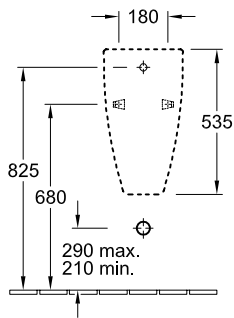

### 1 . POSITION

<b>Model</b>	<b>751301</b>
Collectie	Subway
PROJECTS	■ DESIGN
Breedte	285 mm
Hoogte	535 mm
Diepte	315 mm
Gewicht	17,21 kg
beschrijving	Sanitairporselein Ook verkrijgbaar in CeramicPlus bevestiging voor verdeckte bevestiging wordt meegeleverd
Urinoirdeksel	voor deksel
Spoelwaterbehoefte	1,0 l
Toevoer	toevoer verdekt
Materiaal	Sanitairporselein
Aanbestedingsteksten	Subway; Afzuigurinoir; Sanitairporselein; Afmeting: 285 x 535 x 315 mm; Spoelwaterbehoefte: 1,0 l; bevestiging voor verdeckte bevestiging wordt meegeleverd; voor deksel

TECHNISCHE TEKENINGEN

751301

\*Het is raadzaam deze afstand af te stemmen op de lichaamslengte van de gebruiker!

\*Het is raadzaam deze afstand af te stemmen op de lichaamslengte van de gebruiker!