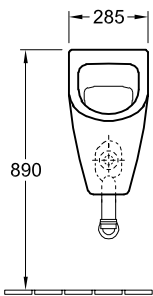

### 1 . POSITION

<b>Model</b>	<b>751301</b>
Collectie	Subway
PROJECTS	■ DESIGN
Breedte	285 mm
Hoogte	535 mm
Diepte	315 mm
Gewicht	17,21 kg
beschrijving	Sanitairporselein Ook verkrijgbaar in CeramicPlus bevestiging voor verdeckte bevestiging wordt meegeleverd
Urinoirdeksel	voor deksel
Spoelwaterbehoefte	1,0 l
Toevoer	toevoer verdekt
Materiaal	Sanitairporselein
Aanbestedingsteksten	Subway; Afzuigurinoir; Sanitairporselein; Afmeting: 285 x 535 x 315 mm; Spoelwaterbehoefte: 1,0 l; bevestiging voor verdeckte bevestiging wordt meegeleverd; voor deksel

TECHNISCHE TEKENINGEN

751301

\*Het is raadzaam deze afstand af te stemmen op de lichaamslengte van de gebruiker!

\*Het is raadzaam deze afstand af te stemmen op de lichaamslengte van de gebruiker!