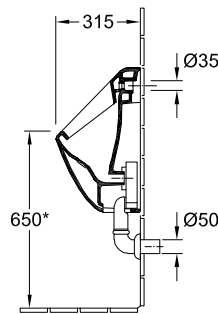

### 1 . POSITION

<b>Model</b>	<b>751301</b>
Collectie	Subway
PROJECTS	■ DESIGN
Breedte	285 mm
Hoogte	535 mm
Diepte	315 mm
Gewicht	17,21 kg
beschrijving	Sanitairporselein Ook verkrijgbaar in CeramicPlus bevestiging voor verdeckte bevestiging wordt meegeleverd
Urinoirdeksel	voor deksel
Spoelwaterbehoefte	1,0 l
Toevoer	toevoer verdekt
Materiaal	Sanitairporselein
Aanbestedingsteksten	Subway; Afzuigurinoir; Sanitairporselein; Afmeting: 285 x 535 x 315 mm; Spoelwaterbehoefte: 1,0 l; bevestiging voor verdeckte bevestiging wordt meegeleverd; voor deksel

TECHNISCHE TEKENINGEN

751301

\*Het is raadzaam deze afstand af te stemmen op de lichaamslengte van de gebruiker!

\*Het is raadzaam deze afstand af te stemmen op de lichaamslengte van de gebruiker!