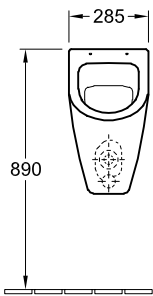

### 1 . POSITION

<b>Model</b>	<b>751301</b>
Collectie	Subway
PROJECTS	■ DESIGN
Breedte	285 mm
Hoogte	535 mm
Diepte	315 mm
Gewicht	17,21 kg
beschrijving	Sanitairporselein Ook verkrijgbaar in CeramicPlus bevestiging voor verdeckte bevestiging wordt meegeleverd
Urinoirdeksel	voor deksel
Spoelwaterbehoefte	1,0 l
Toevoer	toevoer verdekt
Materiaal	Sanitairporselein
Aanbestedingsteksten	Subway; Afzuigurinoir; Sanitairporselein; Afmeting: 285 x 535 x 315 mm; Spoelwaterbehoefte: 1,0 l; bevestiging voor verdeckte bevestiging wordt meegeleverd; voor deksel

TECHNISCHE TEKENINGEN

751301

\*Het is raadzaam deze afstand af te stemmen op de lichaamslengte van de gebruiker!

\*Het is raadzaam deze afstand af te stemmen op de lichaamslengte van de gebruiker!