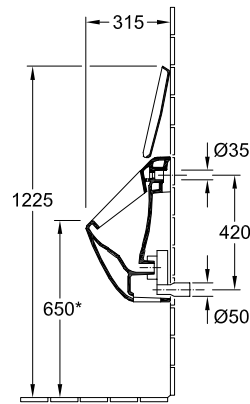

### 1 . POSITION

<b>Model</b>	<b>751301</b>
Collectie	Subway
PROJECTS	■ DESIGN
Breedte	285 mm
Hoogte	535 mm
Diepte	315 mm
Gewicht	17,21 kg
beschrijving	Sanitairporselein Ook verkrijgbaar in CeramicPlus bevestiging voor verdeckte bevestiging wordt meegeleverd
Urinoirdeksel	voor deksel
Spoelwaterbehoefte	1,0 l
Toevoer	toevoer verdekt
Materiaal	Sanitairporselein
Aanbestedingsteksten	Subway; Afzuigurinoir; Sanitairporselein; Afmeting: 285 x 535 x 315 mm; Spoelwaterbehoefte: 1,0 l; bevestiging voor verdeckte bevestiging wordt meegeleverd; voor deksel

TECHNISCHE TEKENINGEN

751301

\*Het is raadzaam deze afstand af te stemmen op de lichaamslengte van de gebruiker!

\*Het is raadzaam deze afstand af te stemmen op de lichaamslengte van de gebruiker!