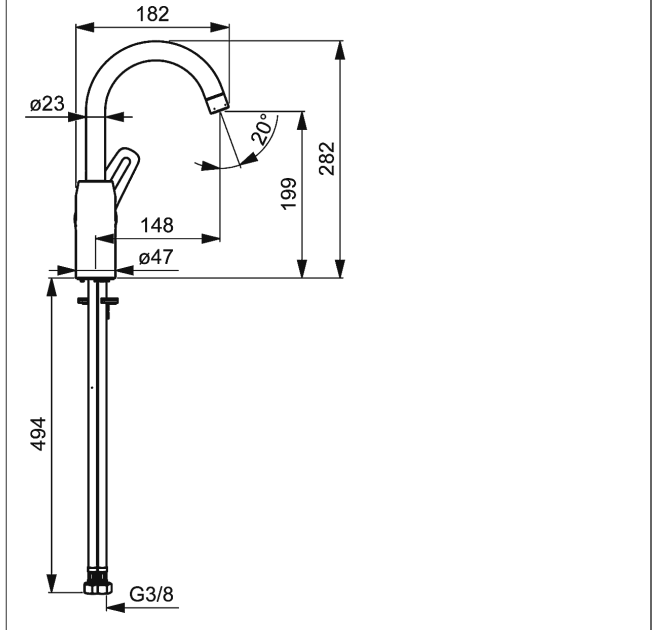

Producttekening