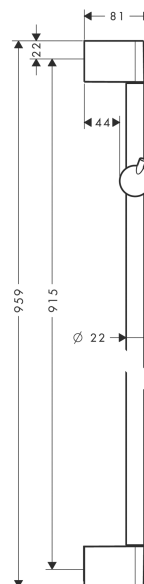

## Crometta 85

Unica'Crometta glijstang 90 cm excl. doucheslang

Oppervlakken: **chrom** Artikelnummer: **27609000**

### Beschrijving

- verchromde messing glijstang
- 22 mm brede stang
- volledig verchromde douchehouder
- houder met vergrendeling
- schuifstuk verstelbaar in 2 posities
- verchromde wandsteunen

### Benodigd toebehoren

- Casetta'C zeepschaal (#28678XXX)

### Maattekening