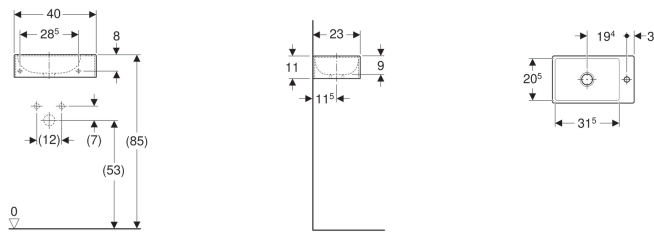

Geberit asymmetrische fontein Diedro

Voorbeeldafbeelding

Gebruiksdoelen

- Geschikt voor inbouw in kleine badkamers en gastentoiletten

Technische gegevens

Materiaal

Fijn brandklei

Eigenschappen

- Asymmetrisch

Art. nr.	Kleur / oppervlak	Kraangat	Overloop	B	H	T
S8448000000	Wit	Rechts	Zonder	40 cm	11 cm	23 cm
S8440000000	Wit	Links	Zonder	40 cm	11 cm	23 cm

Toebehoren

- Geberit afvoerplug met vrije uitloop
- Geberit dompelbuissifon voor wastafel, ruimtesparend model, afvoer horizontaal