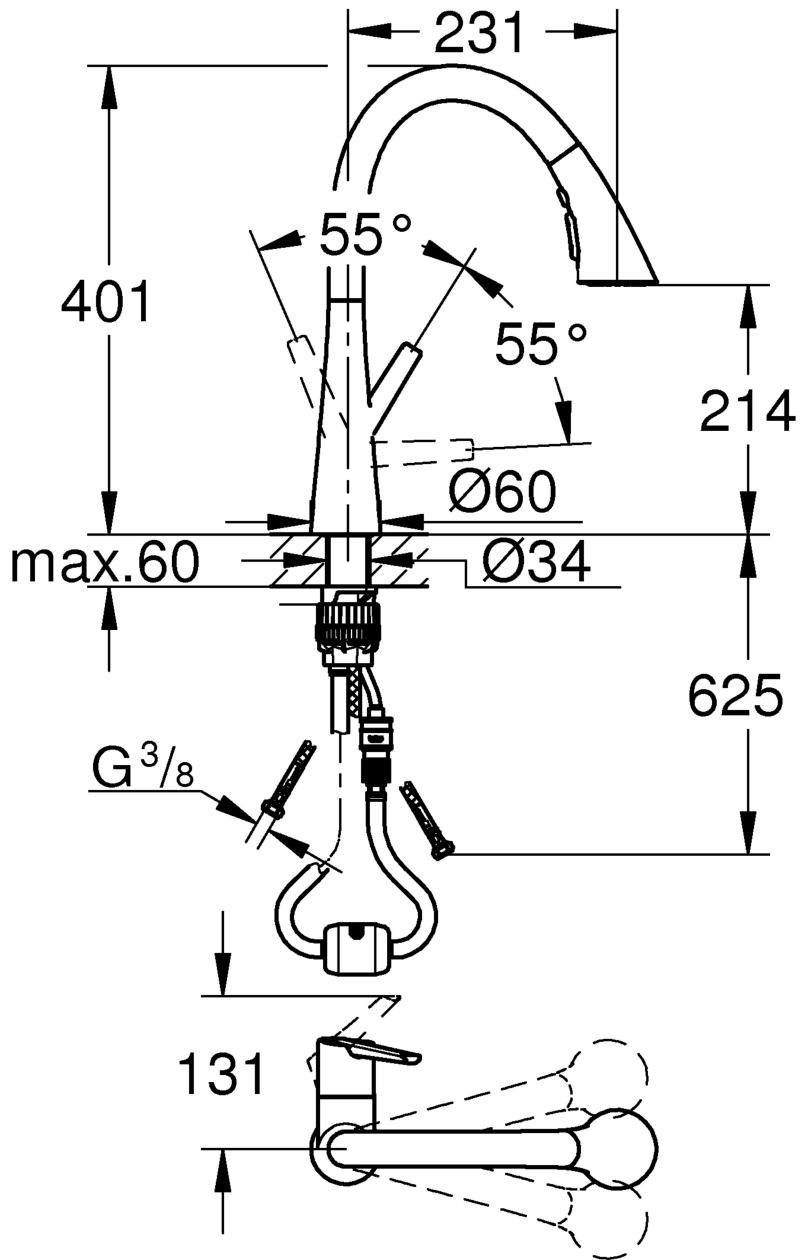

ZEDRA  
DESIGN + ENGINEERING  
GROHE GERMANY

99.1189.031/ÄM 243011/05.19

[www.grohe.com](http://www.grohe.com)

*Pure Freude  
an Wasser*

**GROHE**  
WAVES

32 294

DIN 1988

DIN EN 806