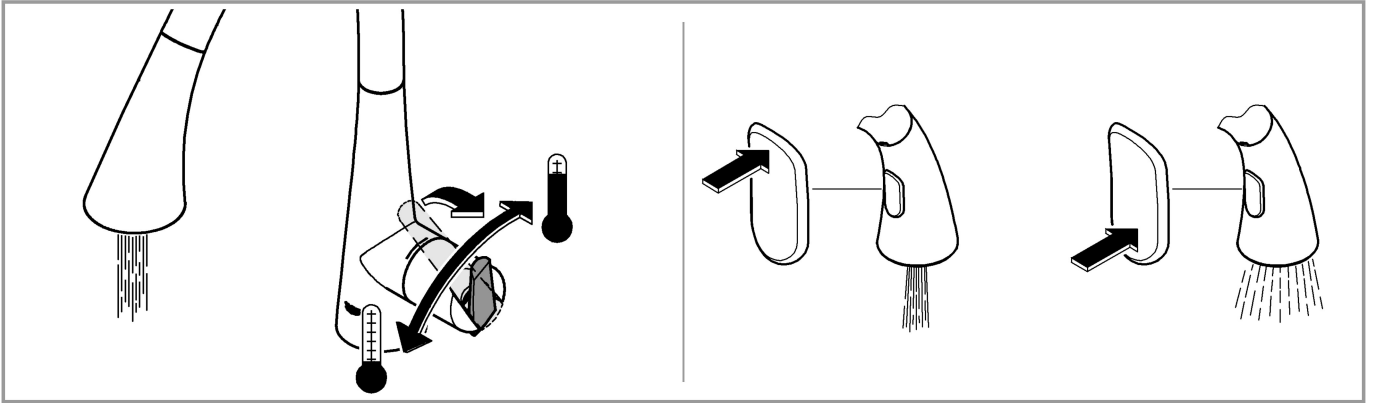

5

6

7

Pure Freude an Wasser

**GROHE**  
Pure Freude an Wasser

**D**

+49 571 3989 333  
helpline@grohe.de

**A**