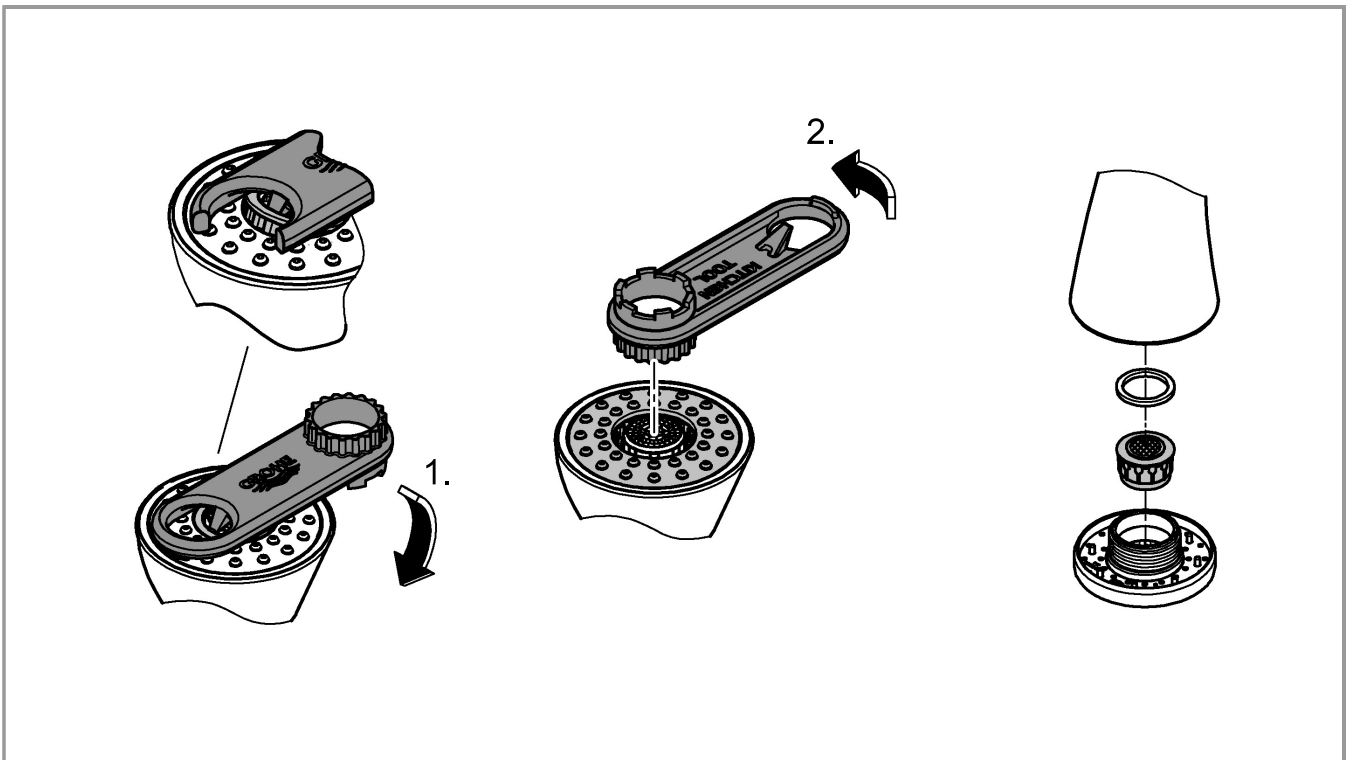

5

6

7

Pure Freude an Wasser

**GROHE**  
Pure Freude an Wasser

**D**

+49 571 3989 333  
helpline@grohe.de

**A**