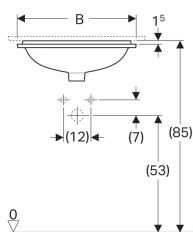

Geberit VariForm onderbouw wastafel rechthoekig

Voorbeeldafbeelding

Gebruiksdoelen

- Voor montage in wastafelbladen

Eigenschappen

- Rechthoekig
- Eenvoudige montage dankzij meegeleverde zaagsjablone

Technische gegevens

Materiaal | Sanitairkeramiek

Leveringsomvang

- Bevestigingsmateriaal

Art. nr.	Kleur / oppervlak	Overloop	B	B1	H	T	T1	T2
500.760.01.2	Wit	Zichtbaar	53 cm	45 cm	17.8 cm	44 cm	35 cm	22 cm
500.760.00.2	Wit / KeraTect	Zichtbaar	53 cm	45 cm	17.8 cm	44 cm	35 cm	22 cm
500.762.01.2	Wit	Zonder	53 cm	45 cm	17.8 cm	44 cm	35 cm	22 cm
500.762.00.2	Wit / KeraTect	Zonder	53 cm	45 cm	17.8 cm	44 cm	35 cm	22 cm
500.764.01.2	Wit	Zichtbaar	58 cm	50 cm	17.8 cm	49 cm	40 cm	24.5 cm
500.764.00.2	Wit / KeraTect	Zichtbaar	58 cm	50 cm	17.8 cm	49 cm	40 cm	24.5 cm
500.766.01.2	Wit	Zonder	58 cm	50 cm	17.8 cm	49 cm	40 cm	24.5 cm
500.766.00.2	Wit / KeraTect	Zonder	58 cm	50 cm	17.8 cm	49 cm	40 cm	24.5 cm