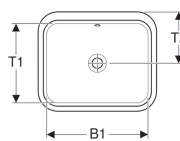

Geberit VariForm onderbouw wastafel rechthoekig

Voorbeeldafbeelding

Gebruiksdoelen

- Voor montage in wastafelbladen

Eigenschappen

- Rechthoekig
- Eenvoudige montage dankzij meegeleverde zaagsjablone

Technische gegevens

Materiaal | Sanitairkeramiek

Leveringsomvang

- Bevestigingsmateriaal

Art. nr.	Kleur / oppervlak	Overloop	B	B1	H	T	T1	T2
500.760.01.2	Wit	Zichtbaar	53 cm	45 cm	17.8 cm	44 cm	35 cm	22 cm
500.760.00.2	Wit / KeraTect	Zichtbaar	53 cm	45 cm	17.8 cm	44 cm	35 cm	22 cm
500.762.01.2	Wit	Zonder	53 cm	45 cm	17.8 cm	44 cm	35 cm	22 cm
500.762.00.2	Wit / KeraTect	Zonder	53 cm	45 cm	17.8 cm	44 cm	35 cm	22 cm
500.764.01.2	Wit	Zichtbaar	58 cm	50 cm	17.8 cm	49 cm	40 cm	24.5 cm
500.764.00.2	Wit / KeraTect	Zichtbaar	58 cm	50 cm	17.8 cm	49 cm	40 cm	24.5 cm
500.766.01.2	Wit	Zonder	58 cm	50 cm	17.8 cm	49 cm	40 cm	24.5 cm
500.766.00.2	Wit / KeraTect	Zonder	58 cm	50 cm	17.8 cm	49 cm	40 cm	24.5 cm