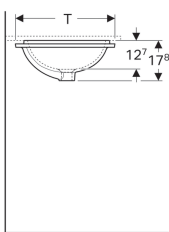

Geberit VariForm onderbouw wastafel rechthoekig

Voorbeeldafbeelding

Gebruiksdoelen

- Voor montage in wastafelbladen

Eigenschappen

- Rechthoekig
- Eenvoudige montage dankzij meegeleverde zaagsjablone

Technische gegevens

Materiaal | Sanitairkeramiek

Leveringsomvang

- Bevestigingsmateriaal

Art. nr.	Kleur / oppervlak	Overloop	B	B1	H	T	T1	T2
500.760.01.2	Wit	Zichtbaar	53 cm	45 cm	17.8 cm	44 cm	35 cm	22 cm
500.760.00.2	Wit / KeraTect	Zichtbaar	53 cm	45 cm	17.8 cm	44 cm	35 cm	22 cm
500.762.01.2	Wit	Zonder	53 cm	45 cm	17.8 cm	44 cm	35 cm	22 cm
500.762.00.2	Wit / KeraTect	Zonder	53 cm	45 cm	17.8 cm	44 cm	35 cm	22 cm
500.764.01.2	Wit	Zichtbaar	58 cm	50 cm	17.8 cm	49 cm	40 cm	24.5 cm
500.764.00.2	Wit / KeraTect	Zichtbaar	58 cm	50 cm	17.8 cm	49 cm	40 cm	24.5 cm
500.766.01.2	Wit	Zonder	58 cm	50 cm	17.8 cm	49 cm	40 cm	24.5 cm
500.766.00.2	Wit / KeraTect	Zonder	58 cm	50 cm	17.8 cm	49 cm	40 cm	24.5 cm