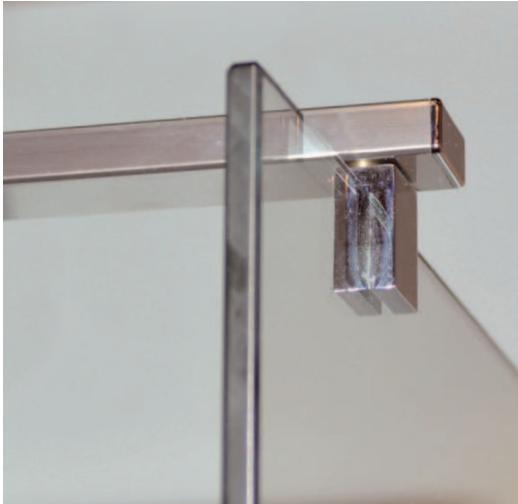

Free Line

montagematen