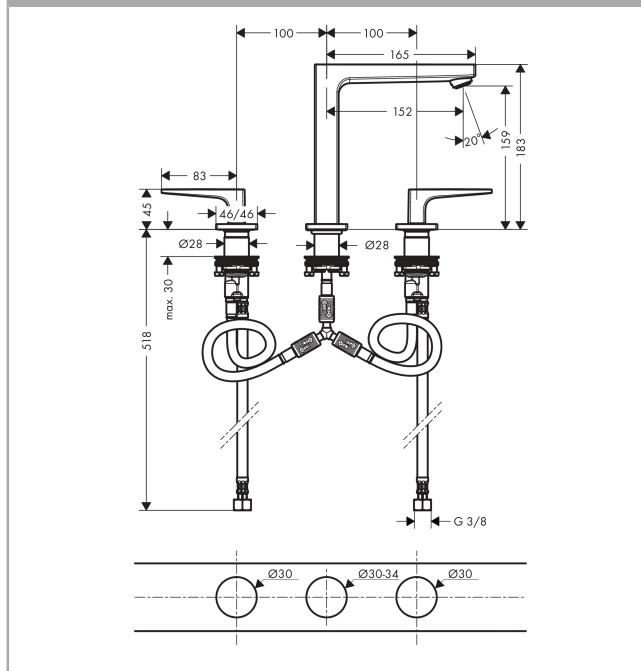

**Metropol**  
**driegats wastafelmengkraan 160 met push-open afvoergarnituur**  
 Oppervlakken: mat wit Artikelnummer: 32515700

## Beschrijving

- ComfortZone: 160
- vaste uitloop
- voorsprong uitloop 152 mm
- keramische bovendelen warm/koud 90°
- incl. PushOpen G 1 ¼ wastegarnituur
- Kiwa K6110\_Mechanical Mixers EN200

## Maattekening