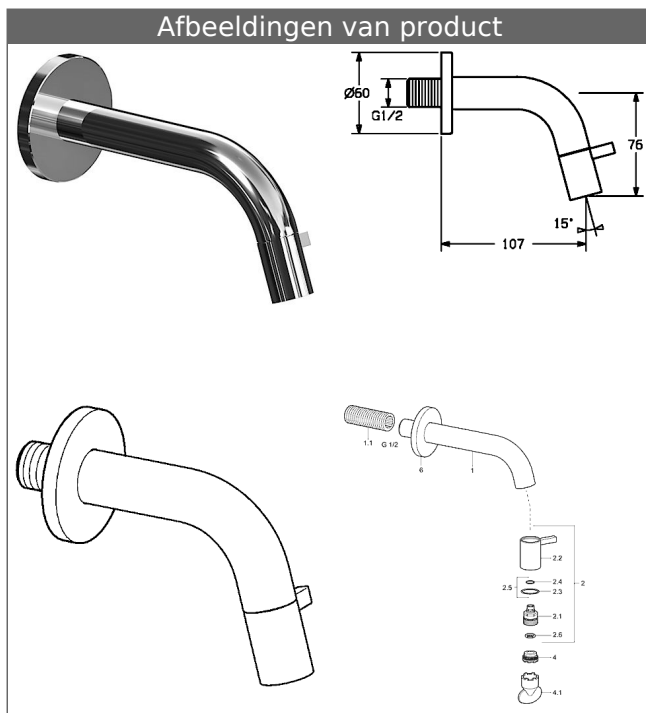

## HANSANOVA Style Tapkraan, DN 15

### Omschrijving

HANSANOVA Style  
Tapkraan, DN 15

P-IX 19112/IZ

Doorstroomhoeveelheid: 6 l/min, gemeten bij 3 bar  
dynamische druk

- Kraanhuis: ontzinkingsarm messing (MS 63)
- CACHÉ® straalregelaar met montagesleutel
- Uitgevoerd als vleugelgreep
- Bovendelen keramische schijf

Uitloop: 107 mm

**Varianten Art.nr.**

**Adviesprijs €  
(inclusief 21%  
BTW)**

verchromd 50868101

132,74

Productafbeelding

Producttekening

Producttekening

Producttekening