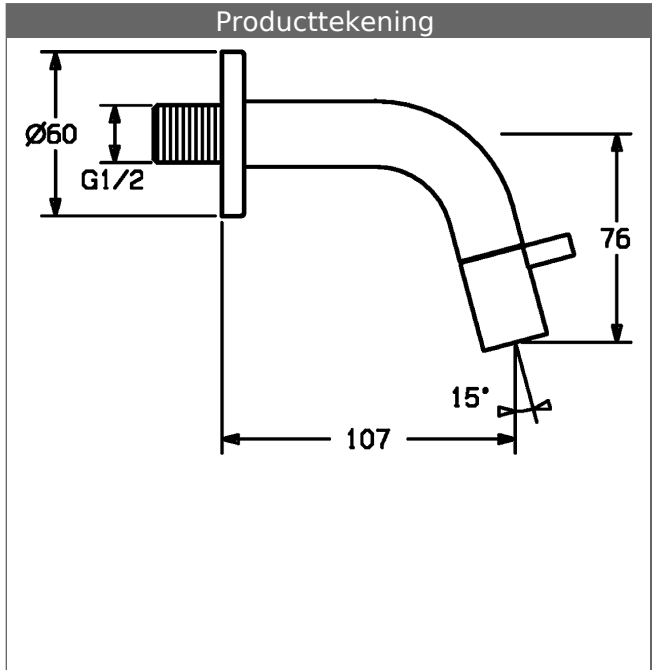

### Omschrijving

HANSANOVA Style  
Tapkraan, DN 15

P-IX 19112/IZ

Doorstroomhoeveelheid: 6 l/min, gemeten bij 3 bar  
dynamische druk

- Kraanhuis: ontzinkingsarm messing (MS 63)
- CACHÉ® straalregelaar met montagesleutel
- Uitgevoerd als vleugelgreep
- Bovendelen keramische schijf

Uitloop: 107 mm

**Varianten Art.nr.**

**Adviesprijs €  
(inclusief 21%  
BTW)**

verchromd 50868101

132,74

Productafbeelding

Producttekening

Producttekening

Producttekening