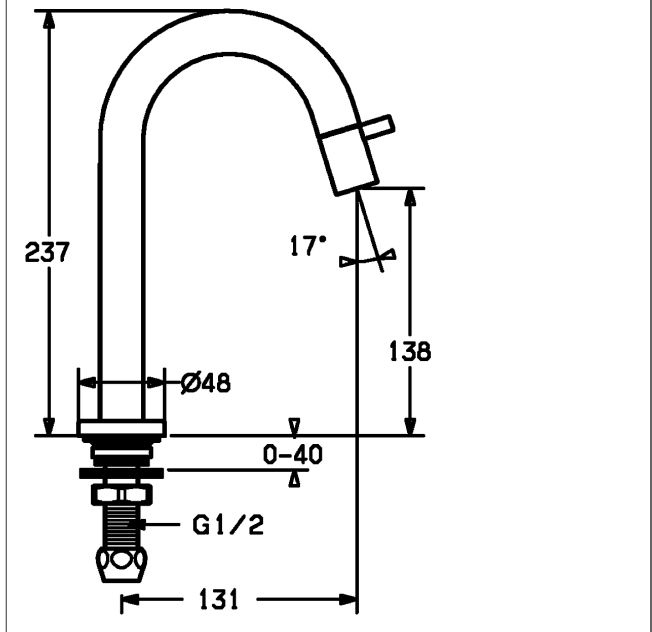

### Omschrijving

HANSANOVA Style  
Fonteinkraan, DN 15

Doorstroomhoeveelheid: 6 l/min, gemeten bij 3 bar dynamische druk

- Kraanhuis: ontzinkingsarm messing (MS 63)
- CACHE® straalregelaar met montagesleutel
- Uitgevoerd als vleugelgreep
- Bovendelen keramische schijf
- beschermd tegen verkeerd om aansluiten

Uitloop: 131 mm

**Varianten Art.nr.**

**Adviesprijs €  
(inclusief 21%  
BTW)**

verchromd 50918101

149,37

Productafbeelding

Producttekening

Producttekening

Producttekening