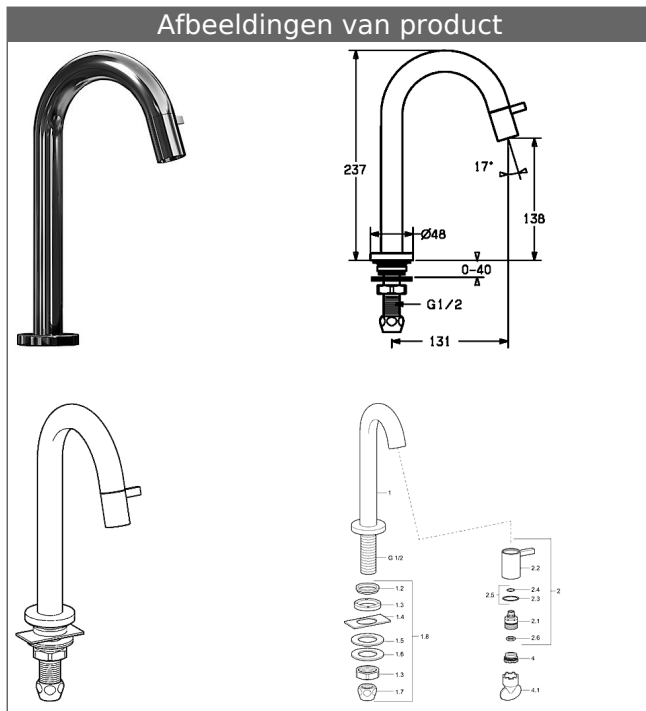

## HANSANOVA Style Fonteinkraan, DN 15

### Omschrijving

HANSANOVA Style  
Fonteinkraan, DN 15

Doorstroomhoeveelheid: 6 l/min, gemeten bij 3 bar dynamische druk

- Kraanhuis: ontzinkingsarm messing (MS 63)
- CACHE® straalregelaar met montagesleutel
- Uitgevoerd als vleugelgreep
- Bovendelen keramische schijf
- beschermd tegen verkeerd om aansluiten

Uitloop: 131 mm

**Varianten Art.nr.**

**Adviesprijs €  
(inclusief 21%  
BTW)**

verchromd 50918101

149,37

Productafbeelding

Producttekening

Producttekening

Producttekening