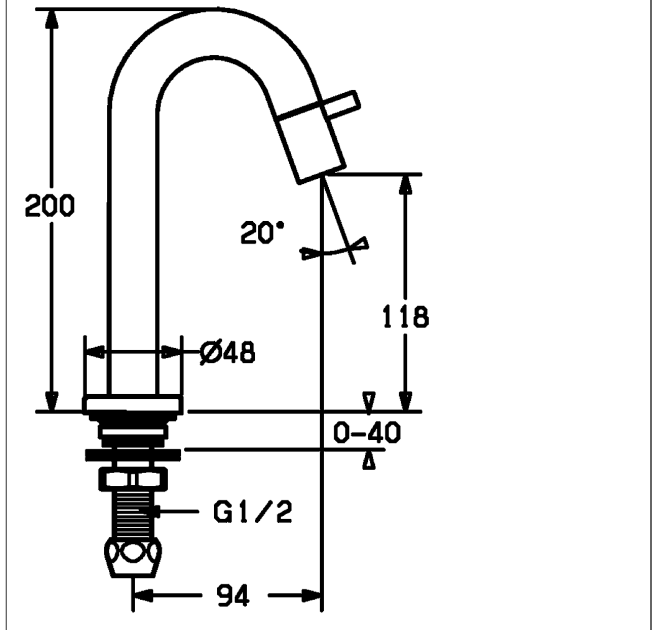

HANSANOVA Style Fonteinkraan, DN 15

Omschrijving

HANSANOVA Style
Fonteinkraan, DN 15

Doorstroomhoeveelheid: 6 l/min, gemeten bij 3 bar dynamische druk

- Kraanhuis: ontzinkingsarm messing (MS 63)
- CACHE® straalregelaar met montagesleutel
- Uitgevoerd als vleugelgreep
- Bovendelen keramische schijf
- beschermd tegen verkeerd om aansluiten
- 5093810196 edelstaal

Uitloop: 94 mm

Varianten	Art.nr.	Adviesprijs € (inclusief 21% BTW)	
verchromd	50938101	149,37	
wit	5093810182	292,28	
zwart	5093810184	292,28	
Edelstaal	5093810196	333,11	

Productafbeelding

Producttekening

Producttekening

Producttekening