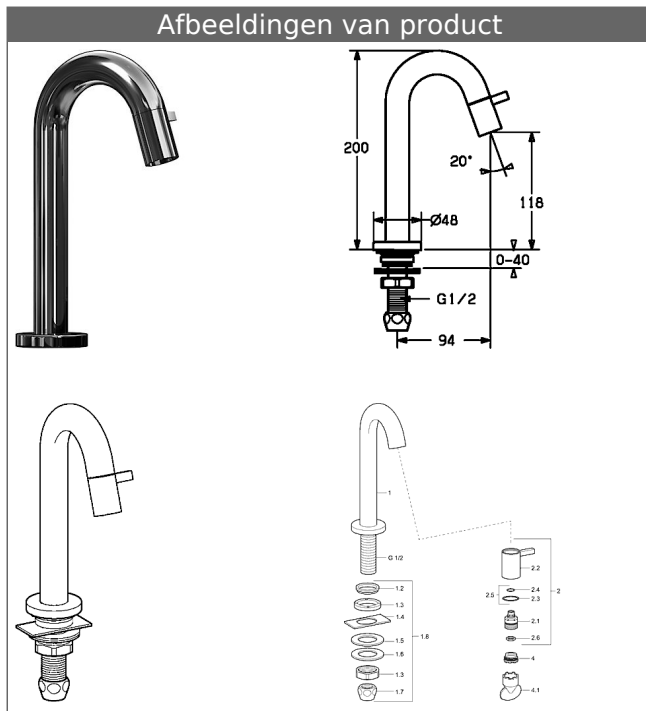

HANSANOVA Style Fonteinkraan, DN 15

Omschrijving

HANSANOVA Style
Fonteinkraan, DN 15

Doorstroomhoeveelheid: 6 l/min, gemeten bij 3 bar dynamische druk

- Kraanhuis: ontzinkingsarm messing (MS 63)
- CACHE® straalregelaar met montagesleutel
- Uitgevoerd als vleugelgreep
- Bovendelen keramische schijf
- beschermd tegen verkeerd om aansluiten
- 5093810196 edelstaal

Uitloop: 94 mm

Varianten	Art.nr.	Adviesprijs € (inclusief 21% BTW)	
verchromd	50938101	149,37	
wit	5093810182	292,28	
zwart	5093810184	292,28	
Edelstaal	5093810196	333,11	

Productafbeelding

Producttekening

Producttekening

Producttekening