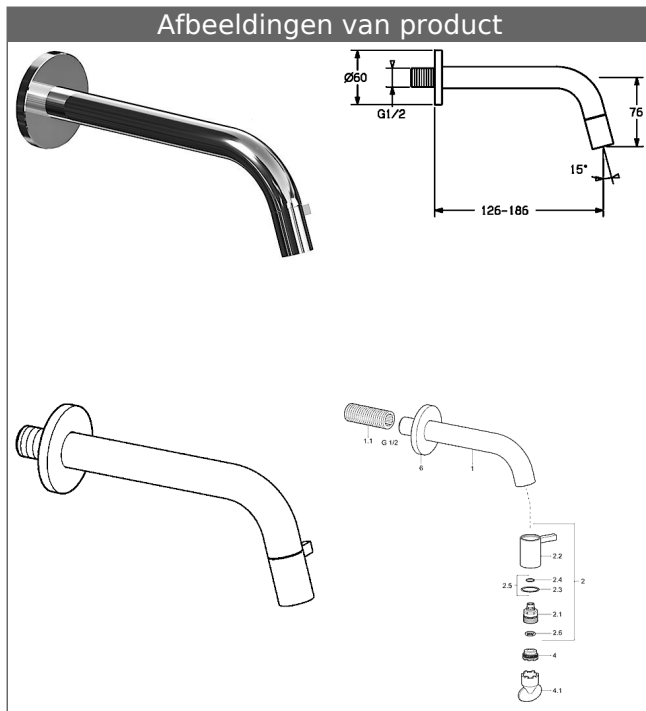

HANSANOVA Style Tapkraan, DN 15

Omschrijving

HANSANOVA Style
Tapkraan, DN 15

Doorstroomhoeveelheid: 6 l/min, gemeten bij 3 bar dynamische druk

- Kraanhuis: ontzinkingsarm messing (MS 63)
- CACHE® straalregelaar met montagesleutel
- Uitgevoerd als vleugelgreep
- Bovendelen keramische schijf
- inkortbaar van 186 - 126 mm

Uitloop: 186 mm

Varianten Art.nr.

**Adviesprijs €
(inclusief 21%
BTW)**

verchromd 50968101

153,13

Productafbeelding

Producttekening

Producttekening

Producttekening