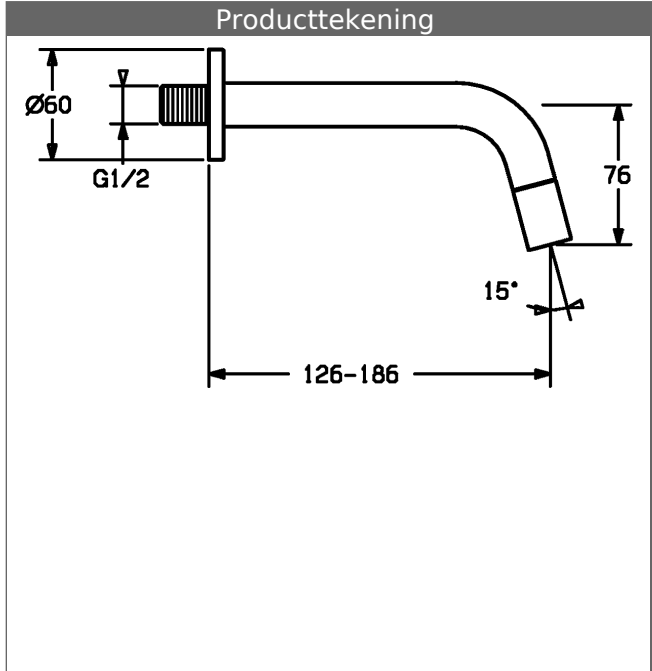

HANSANOVA Style Tapkraan, DN 15

Omschrijving

HANSANOVA Style
Tapkraan, DN 15

Doorstroomhoeveelheid: 6 l/min, gemeten bij 3 bar dynamische druk

- Kraanhuis: ontzinkingsarm messing (MS 63)
- CACHE® straalregelaar met montagesleutel
- Uitgevoerd als vleugelgreep
- Bovendelen keramische schijf
- inkortbaar van 186 - 126 mm

Uitloop: 186 mm

Varianten Art.nr.

**Adviesprijs €
(inclusief 21%
BTW)**

verchromd 50968101

153,13

Productafbeelding

Producttekening

Producttekening

Producttekening