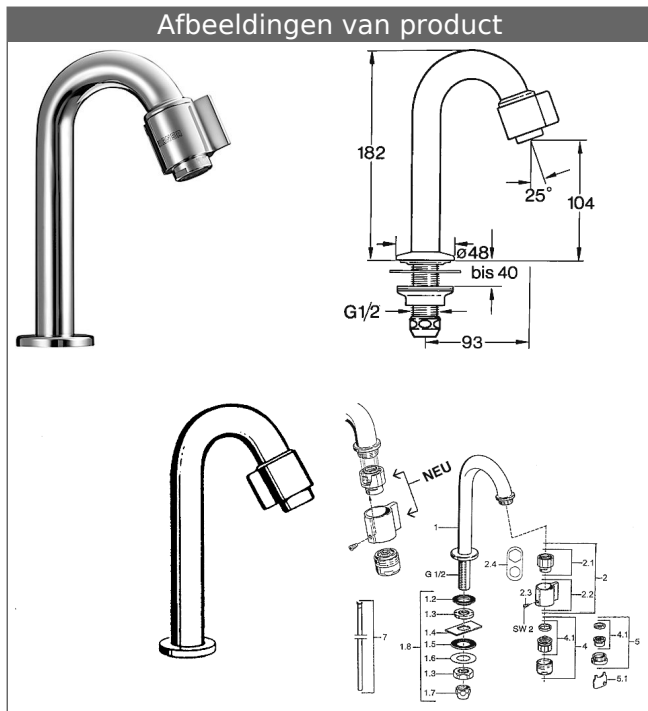

HANSANOVA Fonteinkraan, DN 15

Omschrijving

HANSANOVA
Fonteinkraan, DN 15

P-IX 19112/IZ
Doorstroomhoeveelheid: 6 l/min, gemeten bij 3 bar
dynamische druk

- Cascadeperlator
- Uitgevoerd als vleugelgreep
- Bovendelen keramische schijf
- beschermd tegen verkeerd om aansluiten

Uitloop: 93 mm

Varianten Art.nr.

**Adviesprijs €
(inclusief 21%
BTW)**

verchromd 00938101

129,83

Productafbeelding

Producttekening

Producttekening

Producttekening