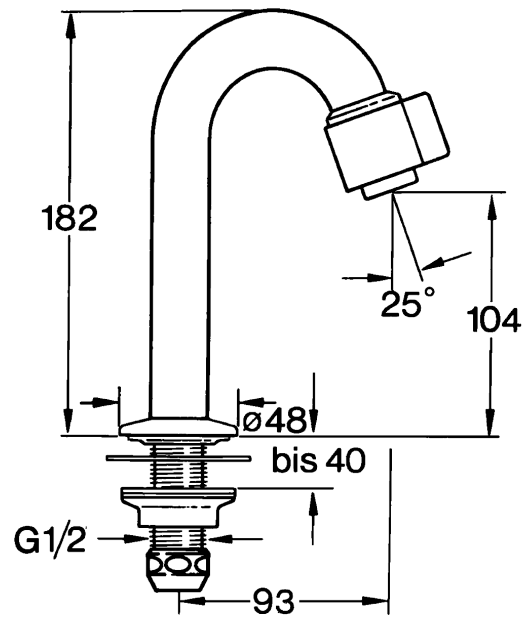

HANSANOVA Fonteinkraan, DN 15

Omschrijving

HANSANOVA
Fonteinkraan, DN 15

P-IX 19112/IZ
Doorstroomhoeveelheid: 6 l/min, gemeten bij 3 bar
dynamische druk

- Cascadeperlator
- Uitgevoerd als vleugelgreep
- Bovendelen keramische schijf
- beschermd tegen verkeerd om aansluiten

Uitloop: 93 mm

Varianten Art.nr.

**Adviesprijs €
(inclusief 21%
BTW)**

verchromd 00938101

129,83

Productafbeelding

Producttekening

Producttekening

Producttekening