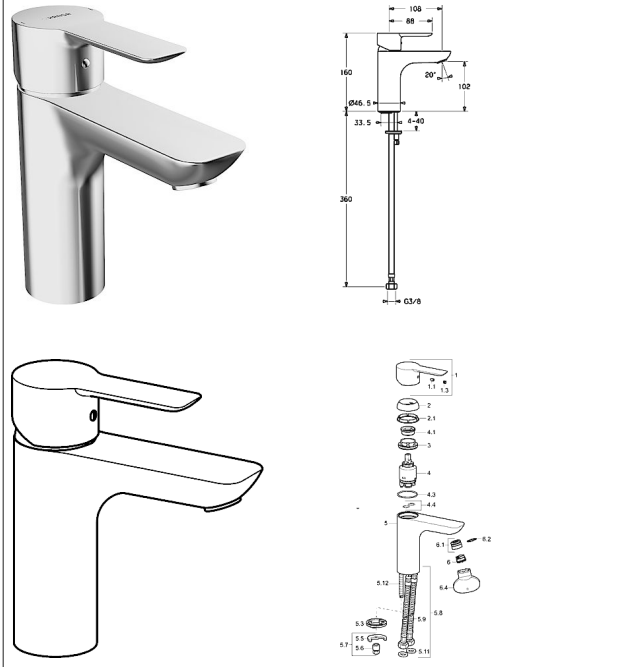

HANSALIGNA Eengats wastafelmengkraan, DN 15

Afbeeldingen van product

Omschrijving

HANSALIGNA
Eengats wastafelmengkraan, DN 15

P-IX 19397/10

Doorstroomhoeveelheid: 6 l/min, gemeten bij 3 bar dynamische druk

- Kraanhuis: ontzinkingsarm messing (MS 63)
- waterdoorvoer zonder nikkel coating
- Bedieningshendel (metaal)
- CACHE® straalregelaar met montagesleutel
- zonder afvoergarnituur
- zonder trekstangboorgat
- Rapid-montagesysteem
- flexibele aansluitslang 3/8"

Uitloop: vast, gegoten

Uitloop: 108 mm

Hansa-stuurpatroon classic 3.5

Artikelnummer: 59913075

Aantal in keuzelijst: 1

Varianten Art.nr.

**Adviesprijs €
(inclusief 21%
BTW)**

verchromd 06082203