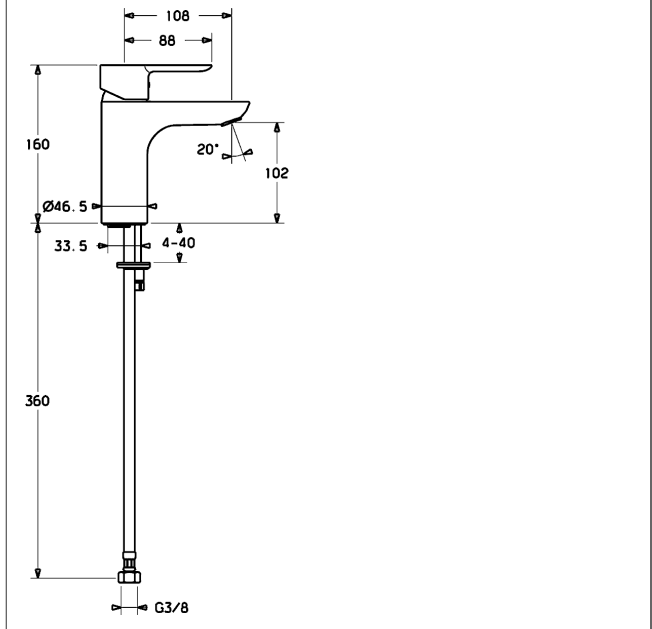

Producttekening