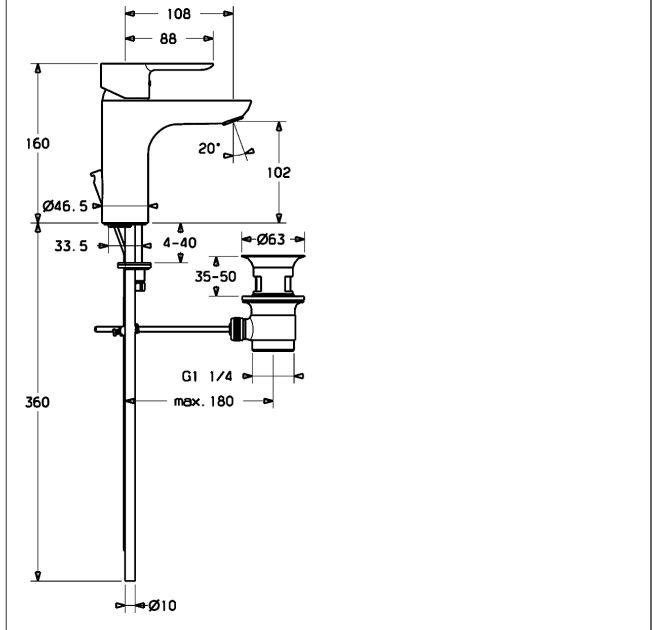

HANSALIGNA Eengats wastafelmengkraan, DN 15

Afbeeldingen van product

Omschrijving

HANSALIGNA
Eengats wastafelmengkraan, DN 15

P-IX 19397/I0

Doorstroomhoeveelheid: 6 l/min, gemeten bij 3 bar dynamische druk

- Kraanhuis: ontzinkingsarm messing (MS 63)
- waterdoorvoer zonder nikkel coating
- Bedieningshendel (metaal)
- CACHE® straalregelaar met montagesleutel
- Afvoergarnituur (metaal) en trekbediening
- Rapid-montagesysteem
- Aansluiting via koperen pijp

Uitloop: vast, gegoten

Uitloop: 108 mm

Hansa-stuurpatroon classic 3.5

Artikelnummer: 59913075

Aantal in keuzelijst: 1

Varianten	Art.nr.	Adviesprijs € (inclusief 21% BTW)
verchromd	06092103	297,96 

Productafbeelding

Producttekening

Producttekening