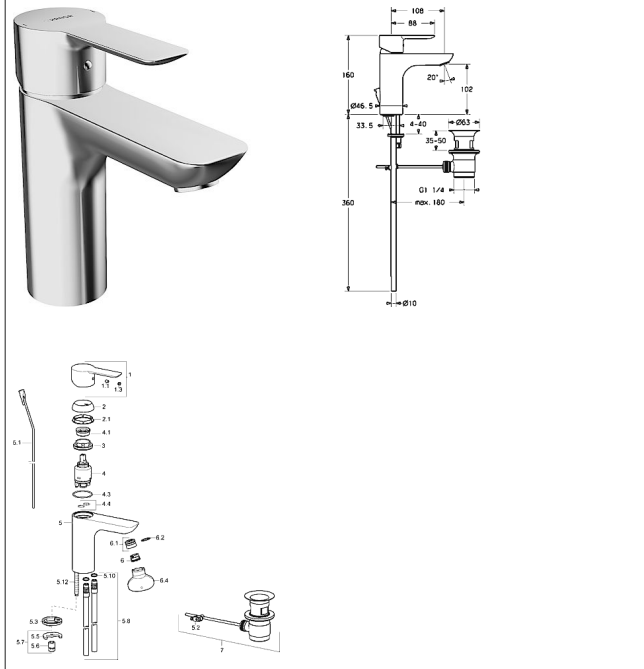

HANSALIGNA Eengats wastafelmengkraan, DN 15

Afbeeldingen van product

Omschrijving

HANSALIGNA
Eengats wastafelmengkraan, DN 15

P-IX 19397/I0

Doorstroomhoeveelheid: 6 l/min, gemeten bij 3 bar dynamische druk

- Kraanhuis: ontzinkingsarm messing (MS 63)
- waterdoorvoer zonder nikkel coating
- Bedieningshendel (metaal)
- CACHE® straalregelaar met montagesleutel
- Afvoergarnituur (metaal) en trekbediening
- Rapid-montagesysteem
- Aansluiting via koperen pijp

Uitloop: vast, gegoten

Uitloop: 108 mm

Hansa-stuurpatroon classic 3.5

Artikelnummer: 59913075

Aantal in keuzelijst: 1

Varianten	Art.nr.	Adviesprijs € (inclusief 21% BTW)
verchromd	06092103	297,96 

Productafbeelding