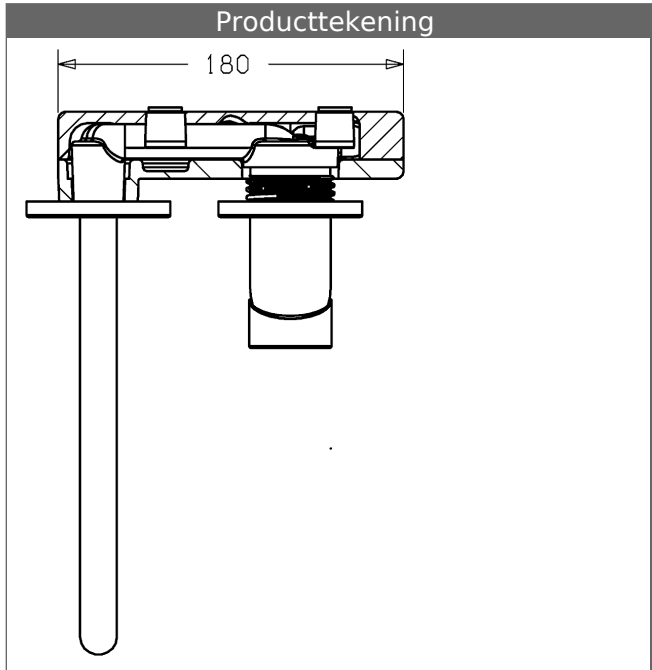

- Decorset bestaande uit:
- Bedieningshendel (metaal)
- Huls en wandrozet
- Uitloop
- Ø 19 mm
- Lengte inkortbaar
- CACHE® straalregelaar met montagesleutel

Uitloop: inkortbaar van 225 - 160 mm
 Uitloop: 225 mm

Bevestigingsprofiel als speciaal accessoire 59913086

Productafbeelding

Producttekening

Producttekening

Producttekening

Verwante producten

| Afbeelding: | Omschrijving: | Artikelnummer: | Adviesprijs € (inclusief 21% BTW) |
|---|---|-----------------------|---|
|  | <p>HANSAVARIO Inbouwdeel, DN 15 voor 2-gats ééngreepswastafelmengkraan</p> | 57860100 | 153,67 |
|  | <p>HANSAVARIO Bevestigingsprofiel</p> <p>Te gebruiken bij voorwandsystemen</p> | Edelstaal 59913086 | 36,66 |