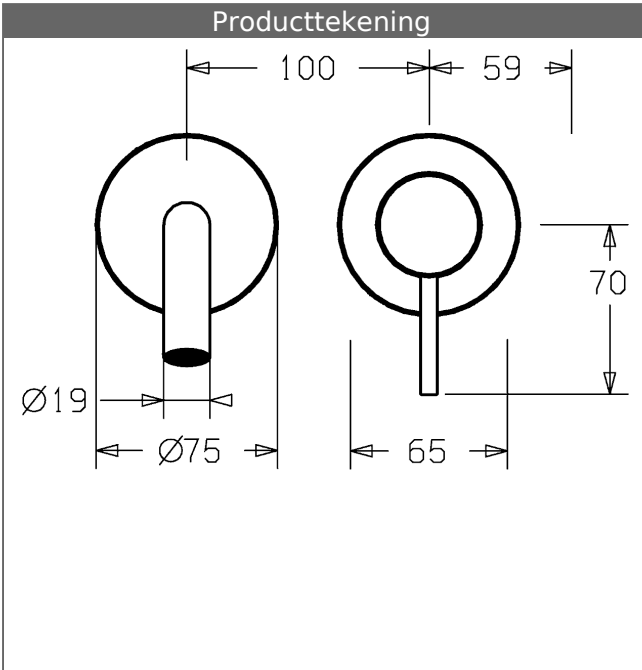

- Decorset bestaande uit:
- Bedieningshendel (metaal)
- Huls en wandrozet
- Uitloop
- Ø 19 mm
- Lengte inkortbaar
- CACHE® straalregelaar met montagesleutel

Uitloop: inkortbaar van 225 - 160 mm
 Uitloop: 225 mm

Bevestigingsprofiel als speciaal accessoire 59913086

Productafbeelding

Producttekening

Producttekening

Producttekening

Verwante producten

| Afbeelding: | Omschrijving: | Artikelnummer: | Adviesprijs € (inclusief 21% BTW) |
|---|---|-----------------------|---|
|  | <p>HANSAVARIO Inbouwdeel, DN 15 voor 2-gats ééngreepswastafelmengkraan</p> | 57860100 | 153,67 |
|  | <p>HANSAVARIO Bevestigingsprofiel</p> <p>Te gebruiken bij voorwandsystemen</p> | Edelstaal 59913086 | 36,66 |