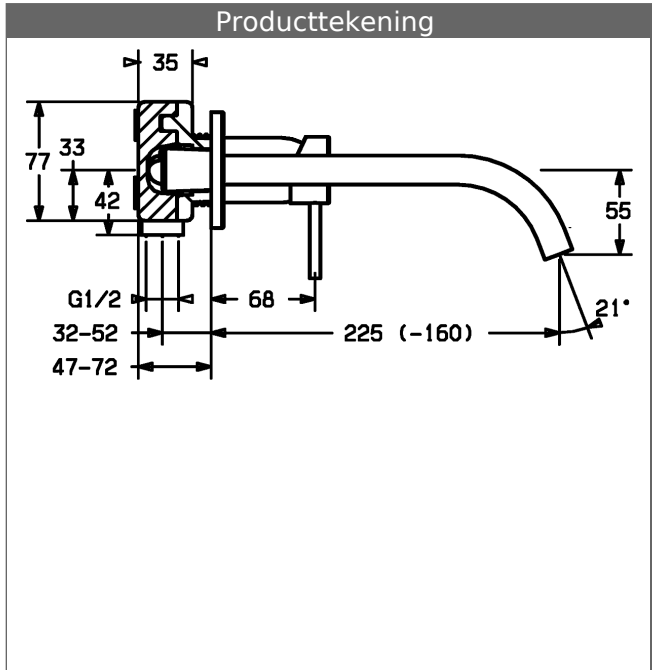

- Decorset bestaande uit:
- Bedieningshendel (metaal)
- Huls en wandrozet
- Uitloop
- Ø 19 mm
- Lengte inkortbaar
- CACHE® straalregelaar met montagesleutel

Uitloop: inkortbaar van 225 - 160 mm
 Uitloop: 225 mm

| Varianten | Art.nr. | Adviesprijs € (inclusief 21% BTW) |
|-----------|----------|--|
| verchromd | 57932171 | 340,62  |

voor 5786 0100

Voor een complete eenheid dient een inbouwdeel en
 een afbouwdeel te worden besteld

Bevestigingsprofiel als speciaal accessoire 59913086

Productafbeelding

Producttekening

Producttekening

Producttekening

Verwante producten

| Afbeelding: | Omschrijving: | Artikelnummer: | Adviesprijs € (inclusief 21% BTW) |
|---|---|-----------------------|---|
|  | <p>HANSAVARIO Inbouwdeel, DN 15 voor 2-gats ééngreepswastafelmengkraan</p> | 57860100 | 153,67 |
|  | <p>HANSAVARIO Bevestigingsprofiel</p> <p>Te gebruiken bij voorwandsystemen</p> | Edelstaal 59913086 | 36,66 |