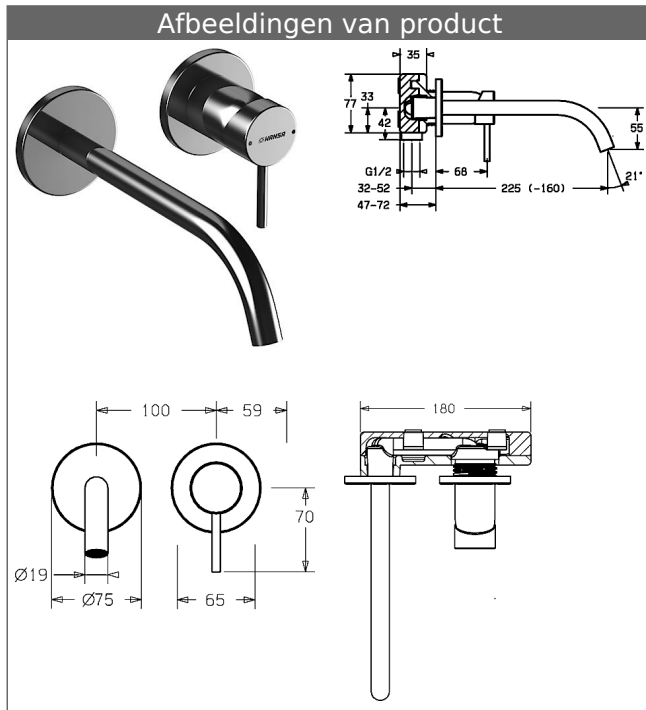

HANSAPUBLIC
Afbouwdeel
Wandmengkraan voor wastafel, DN 15
 voor wandinbouw

Omschrijving

HANSAPUBLIC
 Afbouwdeel
 Wandmengkraan voor wastafel, DN 15
 voor wandinbouw

P-IX 19193/IO
 Doorstroomhoeveelheid: 8 l/min, gemeten bij 3 bar
 dynamische druk

- Decorset bestaande uit:
- Bedieningshendel (metaal)
- Huls en wandrozet
- Uitloop
- Ø 19 mm
- Lengte inkortbaar
- CACHE® straalregelaar met montagesleutel

Uitloop: inkortbaar van 225 - 160 mm
 Uitloop: 225 mm

| Varianten | Art.nr. | Adviesprijs € (inclusief 21% BTW) |
|-----------|----------|--|
| verchromd | 57932171 | 340,62  |

voor 5786 0100

Voor een complete eenheid dient een inbouwdeel en
 een afbouwdeel te worden besteld

Bevestigingsprofiel als speciaal accessoire 59913086

Productafbeelding

Producttekening

Producttekening

Producttekening

Verwante producten

| Afbeelding: | Omschrijving: | Artikelnummer: | Adviesprijs € (inclusief 21% BTW) |
|---|---|-----------------------|---|
|  | <p>HANSAVARIO Inbouwdeel, DN 15 voor 2-gats ééngreepswastafelmengkraan</p> | 57860100 | 153,67 |
|  | <p>HANSAVARIO Bevestigingsprofiel</p> <p>Te gebruiken bij voorwandsystemen</p> | Edelstaal 59913086 | 36,66 |