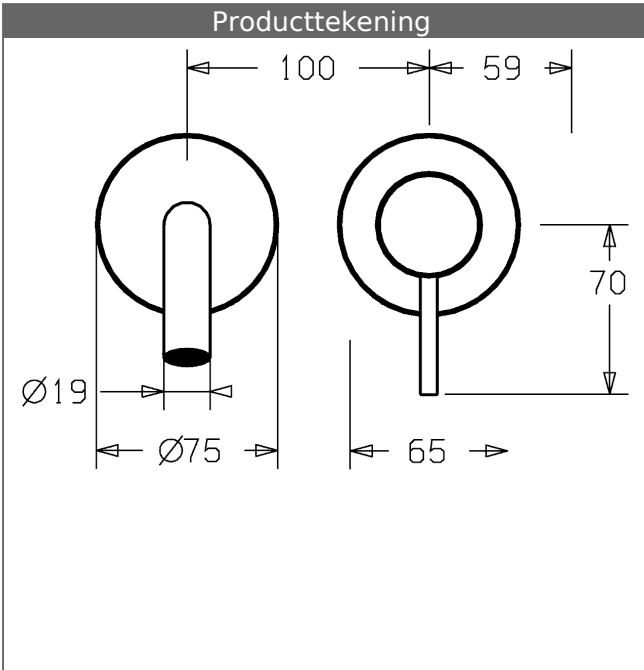

- Decorset bestaande uit:
- Bedieningshendel (metaal)
- Huls en wandrozet
- Uitloop
- Ø 19 mm
- CACHÉ® straalregelaar met montagesleutel

Uitloop: inkortbaar van 300 - 235 mm  
 Uitloop: 300 mm

**Varianten Art.nr.**

**Adviesprijs €**  
**(inclusief 21%**  
**BTW)**

verchromd 57952171

389,92

voor 5786 0100

Voor een complete eenheid dient een inbouwdeel en  
 een afbouwdeel te worden besteld

Bevestigingsprofiel als speciaal accessoire 59913086

Productafbeelding

Producttekening

Producttekening

Producttekening

Verwante producten

Afbeelding:	Omschrijving:	Artikelnummer:	Adviesprijs € (inclusief 21% BTW)
	<p><b>HANSAVARIO</b> Inbouwdeel, DN 15 voor 2-gats ééngreepswastafelmengkraan</p>	57860100	153,67
	<p><b>HANSAVARIO</b> Bevestigingsprofiel</p> <p>Te gebruiken bij voorwandsystemen</p>	Edelstaal 59913086	36,66