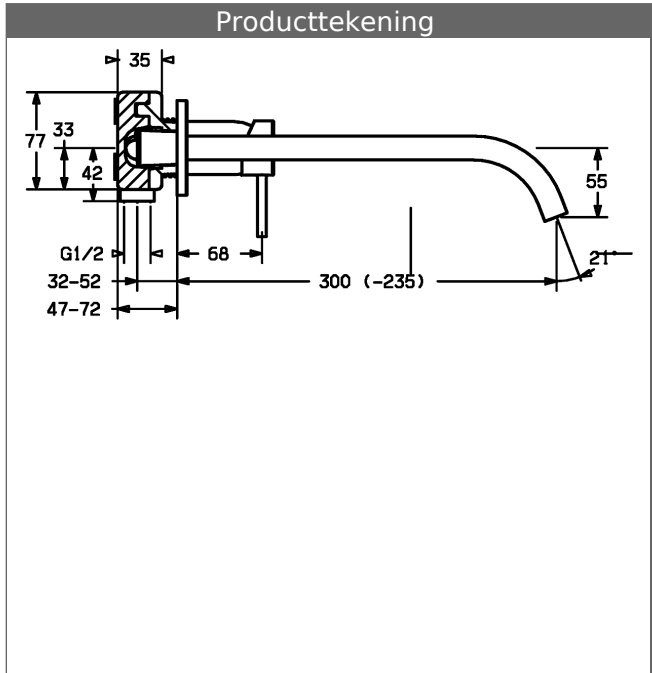

**HANSAPUBLIC**  
**Afbouwdeel**  
**Wandmengkraan voor wastafel, DN 15**  
 voor wandinbouw

Omschrijving

HANSAPUBLIC  
 Afbouwdeel  
 Wandmengkraan voor wastafel, DN 15  
 voor wandinbouw

P-IX 19193/IO  
 Doorstroomhoeveelheid: 8 l/min, gemeten bij 3 bar  
 dynamische druk

- Decorset bestaande uit:
- Bedieningshendel (metaal)
- Huls en wandrozet
- Uitloop
- Ø 19 mm
- CACHÉ® straalregelaar met montagesleutel

Uitloop: inkortbaar van 300 - 235 mm  
 Uitloop: 300 mm

**Varianten Art.nr.**

**Adviesprijs €**  
**(inclusief 21%**  
**BTW)**

verchromd 57952171

389,92

voor 5786 0100

Voor een complete eenheid dient een inbouwdeel en  
 een afbouwdeel te worden besteld

Bevestigingsprofiel als speciaal accessoire 59913086

Productafbeelding

Producttekening

Producttekening

Producttekening

Verwante producten

Afbeelding:	Omschrijving:	Artikelnummer:	Adviesprijs € (inclusief 21% BTW)
	<p><b>HANSAVARIO</b> Inbouwdeel, DN 15 voor 2-gats ééngreepswastafelmengkraan</p>	57860100	153,67
	<p><b>HANSAVARIO</b> Bevestigingsprofiel</p> <p>Te gebruiken bij voorwandsystemen</p>	Edelstaal 59913086	36,66