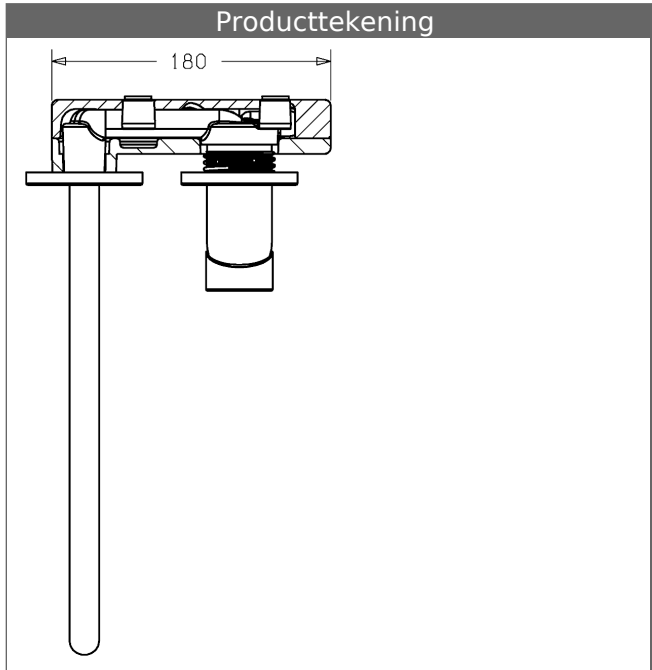

- Decorset bestaande uit:
- Bedieningshendel (metaal)
- Huls en wandrozet
- Uitloop
- Ø 19 mm
- CACHÉ® straalregelaar met montagesleutel

Uitloop: inkortbaar van 300 - 235 mm  
 Uitloop: 300 mm

**Varianten Art.nr.**

Productafbeelding

Producttekening

Producttekening

Producttekening

Verwante producten

Afbeelding:	Omschrijving:	Artikelnummer:	Adviesprijs € (inclusief 21% BTW)
	<p><b>HANSAVARIO</b> Inbouwdeel, DN 15 voor 2-gats ééngreepswastafelmengkraan</p>	57860100	153,67
	<p><b>HANSAVARIO</b> Bevestigingsprofiel</p> <p>Te gebruiken bij voorwandsystemen</p>	Edelstaal 59913086	36,66