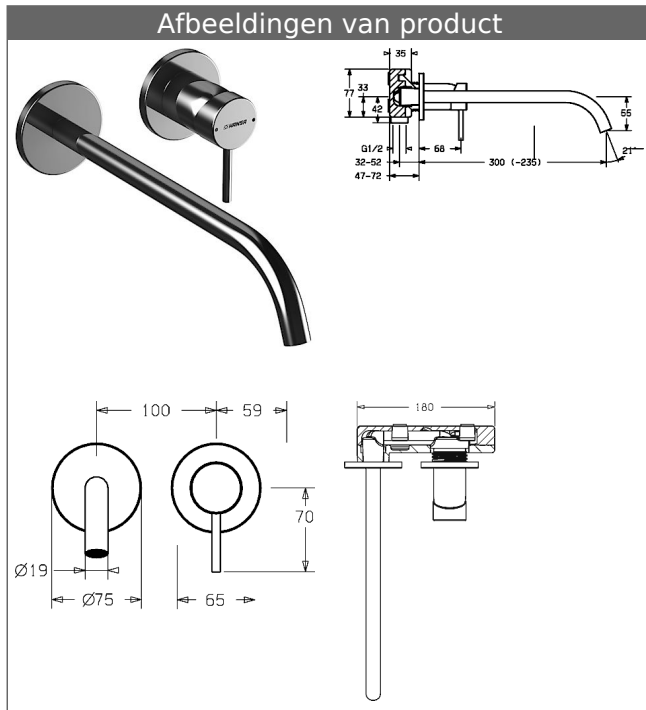

**HANSAPUBLIC**  
**Afbouwdeel**  
**Wandmengkraan voor wastafel, DN 15**  
 voor wandinbouw

Omschrijving

HANSAPUBLIC  
 Afbouwdeel  
 Wandmengkraan voor wastafel, DN 15  
 voor wandinbouw

P-IX 19193/IO  
 Doorstroomhoeveelheid: 8 l/min, gemeten bij 3 bar  
 dynamische druk

- Decorset bestaande uit:
- Bedieningshendel (metaal)
- Huls en wandrozet
- Uitloop
- Ø 19 mm
- CACHÉ® straalregelaar met montagesleutel

Uitloop: inkortbaar van 300 - 235 mm  
 Uitloop: 300 mm

**Varianten Art.nr.**

**Adviesprijs €**  
**(inclusief 21%**  
**BTW)**

verchromd 57952171

389,92

voor 5786 0100

Voor een complete eenheid dient een inbouwdeel en  
 een afbouwdeel te worden besteld

Bevestigingsprofiel als speciaal accessoire 59913086

Productafbeelding

Producttekening

Producttekening

Producttekening

Verwante producten

Afbeelding:	Omschrijving:	Artikelnummer:	Adviesprijs € (inclusief 21% BTW)
	<p><b>HANSAVARIO</b> Inbouwdeel, DN 15 voor 2-gats ééngreepswastafelmengkraan</p>	57860100	153,67
	<p><b>HANSAVARIO</b> Bevestigingsprofiel</p> <p>Te gebruiken bij voorwandsystemen</p>	Edelstaal 59913086	36,66