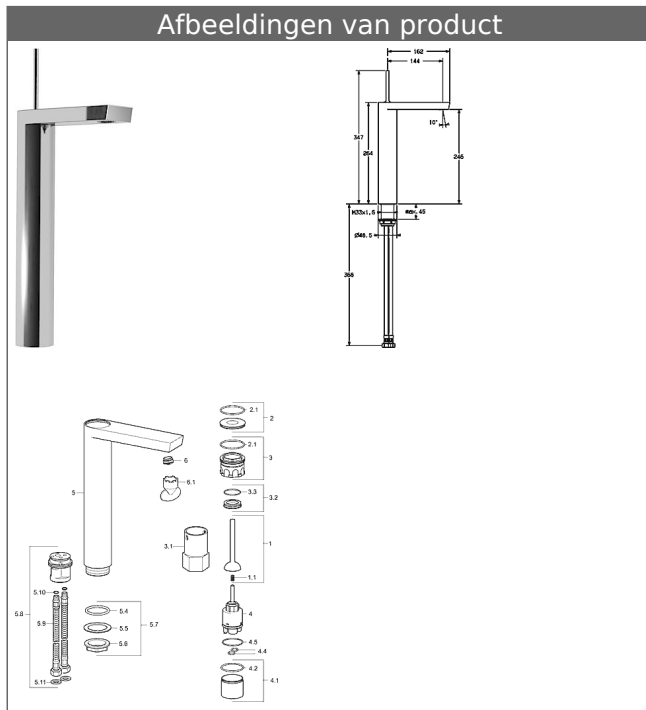

HANSASTELA Eengats wastafelmengkraan, DN 15 voor opbouwwastafels/schotels

Omschrijving

HANSASTELA
Eengats wastafelmengkraan, DN 15
voor opbouwwastafels/schotels

P-IX 19007/IO
Doorstroomhoeveelheid: 6 l/min, gemeten bij 3 bar
dynamische druk

- Kraanhuis: ontzinkingsarm messing (MS 63)
- waterdoorvoer zonder nikkel coating
- Bedieningshendel (metaal)
- zonder afvoergarnituur
- zonder trekstangboorgat
- CACHÉ® straalregelaar met montagesleutel
- flexibele aansluitslang 3/8"
- Bevestiging via draadplug

Uitloop: vast, gegoten
Uitloop: 144 mm

HANSA-stuurpatroon met joystick 3.5
Artikelnummer: 59913051
Aantal in keuzelijst: 1

Varianten	Art.nr.	Adviesprijs € (inclusief 21% BTW)
verchromd	57102201	458,89 

Productafbeelding

Producttekening

Producttekening