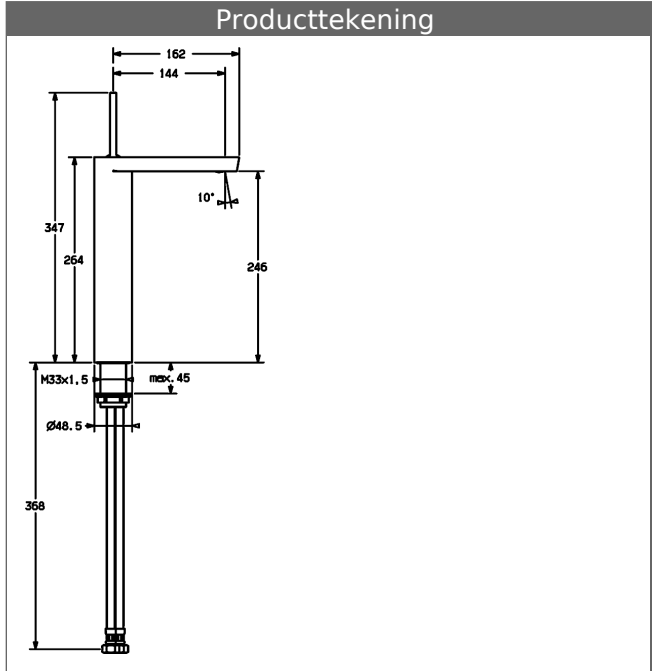

HANSASTELA Eengats wastafelmengkraan, DN 15 voor opbouwwastafels/schotels

Omschrijving

HANSASTELA
Eengats wastafelmengkraan, DN 15
voor opbouwwastafels/schotels

P-IX 19007/IO
Doorstroomhoeveelheid: 6 l/min, gemeten bij 3 bar
dynamische druk

Uitloop: vast, gegoten
Uitloop: 144 mm

HANSA-stuurpatroon met joystick 3.5
Artikelnummer: 59913051
Aantal in keuzelijst: 1

Varianten	Art.nr.	Adviesprijs € (inclusief 21% BTW)
verchromd	57102201	458,89 

Productafbeelding

Producttekening

Producttekening