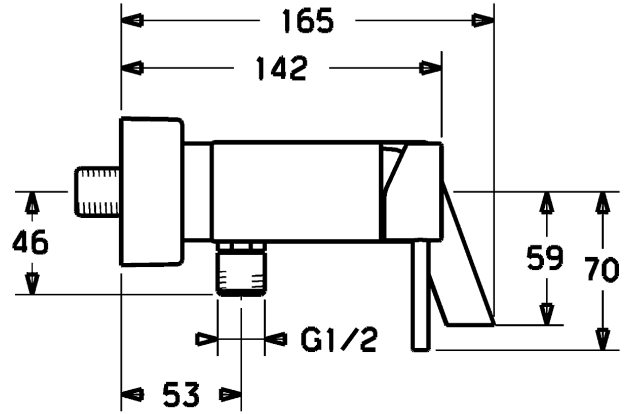

HANSASTELA
Badmengkraan, DN 15 (1/2")
voor wandopbouw
met stortuitloop

Omschrijving

HANSASTELA
 Badmengkraan, DN 15 (1/2")
 voor wandopbouw
 met stortuitloop

Doorstroomhoeveelheid: 20/19 l/min (uitloop/douche),
 gemeten bij 3 bar dynamische druk

Uitloop: vast, gegoten
 Uitloop: 165 mm

Hansa-stuurpatroon classic 3.5

Artikelnummer: 59913075
 Aantal in keuzelijst: 1

| Varianten | Art.nr. | Adviesprijs € (inclusief 21% BTW) |
|-----------|----------|---|
| verchromd | 57742101 | 408,19 |

Uitsluitend geschikt in combinatie met doucheslangen
 met een conische moer.

Productafbeelding

Producttekening

Producttekening

Producttekening

Verwante producten

| Afbeelding: | Omschrijving: | Artikelnummer: | Adviesprijs € (inclusief 21% BTW) |
|--|--|---------------------------------------|---|
|  | HANSACLEAR-set voor badmengkranen | verchromd, transparant 04010320 | 251,20 |
|  | HANSASTILO Handdouche | verchromd 54390100 | 119,97 |