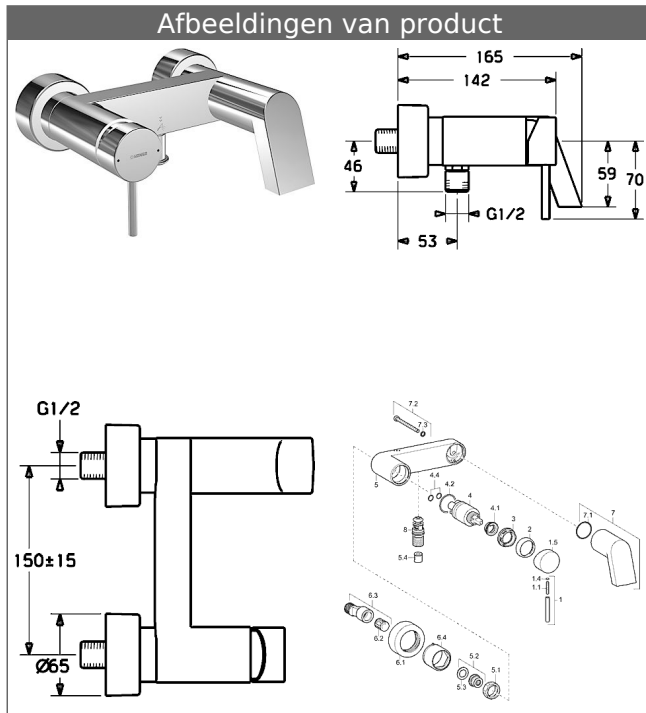

HANSASTELA
Badmengkraan, DN 15 (1/2")
voor wandopbouw
met stortuitloop

Omschrijving

HANSASTELA
 Badmengkraan, DN 15 (1/2")
 voor wandopbouw
 met stortuitloop

Doorstroomhoeveelheid: 20/19 l/min (uitloop/douche),
 gemeten bij 3 bar dynamische druk

- Kraanhuis: ontzinkingsarm messing (MS 63)
- Bedieningshendel (metaal)
- Omstelling - automatische omstelling douche/bad
- Doucheafvoer naar beneden 1/2"
- S-koppelingen, weggewerkt 1/2"
- Ingebouwde beveiliging tegen terugstromen
 Voor gebruik in huis (conform DIN EN 1717)

Uitloop: vast, gegoten
 Uitloop: 165 mm

Hansa-stuurpatroon classic 3.5

Artikelnummer: 59913075
 Aantal in keuzelijst: 1

| Varianten | Art.nr. | Adviesprijs € (inclusief 21% BTW) |
|-----------|----------|---|
| verchromd | 57742101 | 408,19 |

Uitsluitend geschikt in combinatie met doucheslangen
 met een conische moer.

Productafbeelding

Producttekening

Producttekening

Producttekening

Verwante producten

| Afbeelding: | Omschrijving: | Artikelnummer: | Adviesprijs € (inclusief 21% BTW) |
|--|--|---------------------------------------|---|
|  | HANSACLEAR-set voor badmengkranen | verchromd, transparant 04010320 | 251,20 |
|  | HANSASTILO Handdouche | verchromd 54390100 | 119,97 |