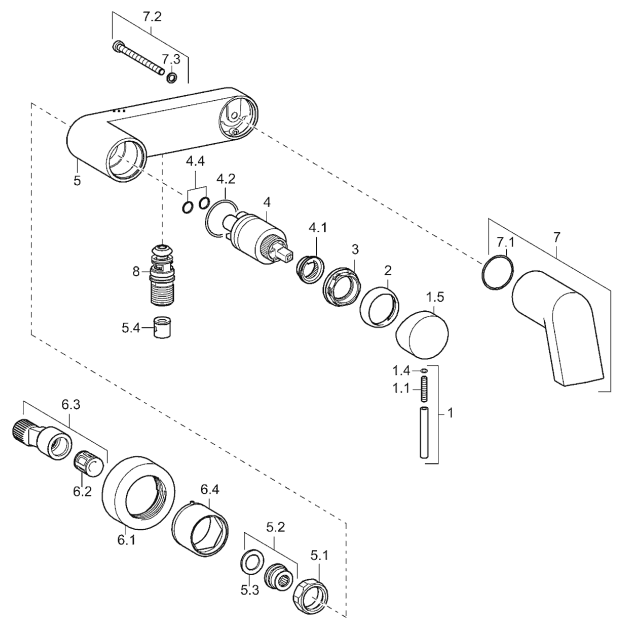

- Kraanhuis: ontzinkingsarm messing (MS 63)
- Bedieningshendel (metaal)
- Omstelling - automatische omstelling douche/bad
- Doucheafvoer naar beneden 1/2"
- S-koppelingen, weggewerkt 1/2"
- Ingebouwde beveiliging tegen terugstromen
 Voor gebruik in huis (conform DIN EN 1717)

Uitloop: vast, gegoten
 Uitloop: 165 mm

Hansa-stuurpatroon classic 3.5

Artikelnummer: 59913075
 Aantal in keuzelijst: 1

| Varianten | Art.nr. | Adviesprijs € (inclusief 21% BTW) |
|-----------|----------|---|
| verchromd | 57742101 | 408,19 |

Uitsluitend geschikt in combinatie met doucheslangen
 met een conische moer.

Productafbeelding

Producttekening

Producttekening

Producttekening

Verwante producten

| Afbeelding: | Omschrijving: | Artikelnummer: | Adviesprijs € (inclusief 21% BTW) |
|--|--|---------------------------------------|---|
|  | HANSACLEAR-set voor badmengkranen | verchromd, transparant 04010320 | 251,20 |
|  | HANSASTILO Handdouche | verchromd 54390100 | 119,97 |