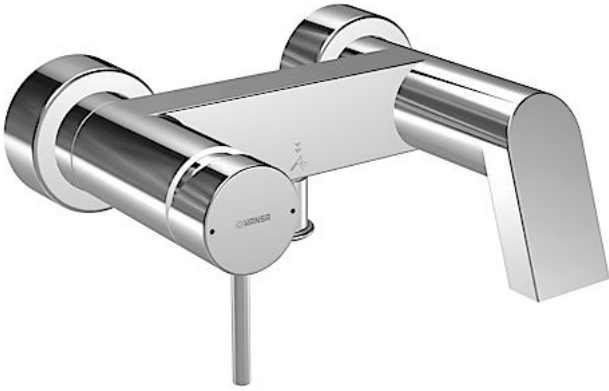

HANSASTELA
Badmengkraan, DN 15 (1/2")
voor wandopbouw
met stortuitloop

Omschrijving

HANSASTELA
 Badmengkraan, DN 15 (1/2")
 voor wandopbouw
 met stortuitloop

Doorstroomhoeveelheid: 20/19 l/min (uitloop/douche),
 gemeten bij 3 bar dynamische druk

- Kraanhuis: ontzinkingsarm messing (MS 63)
- Bedieningshendel (metaal)
- Omstelling - automatische omstelling douche/bad
- Doucheafvoer naar beneden 1/2"
- S-koppelingen, weggewerkt 1/2"
- Ingebouwde beveiliging tegen terugstromen
 Voor gebruik in huis (conform DIN EN 1717)

Uitloop: vast, gegoten
 Uitloop: 165 mm

Hansa-stuurpatroon classic 3.5

Artikelnummer: 59913075
 Aantal in keuzelijst: 1

| Varianten | Art.nr. | Adviesprijs € (inclusief 21% BTW) |
|-----------|----------|---|
| verchromd | 57742101 | 408,19 |

Uitsluitend geschikt in combinatie met doucheslangen
 met een conische moer.

Productafbeelding

Producttekening

Producttekening

Producttekening

Verwante producten

| Afbeelding: | Omschrijving: | Artikelnummer: | Adviesprijs € (inclusief 21% BTW) |
|--|--|---------------------------------------|---|
|  | HANSACLEAR-set voor badmengkranen | verchromd, transparant 04010320 | 251,20 |
|  | HANSASTILO Handdouche | verchromd 54390100 | 119,97 |