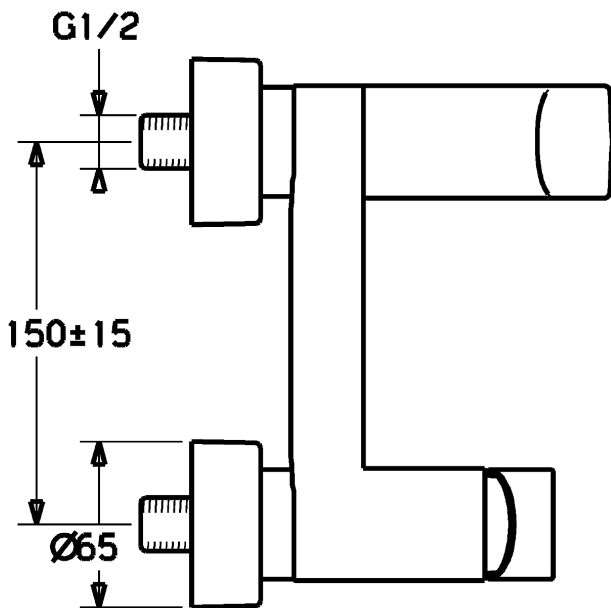

HANSASTELA
Badmengkraan, DN 15 (1/2")
voor wandopbouw
met stortuitloop

Omschrijving

HANSASTELA
 Badmengkraan, DN 15 (1/2")
 voor wandopbouw
 met stortuitloop

Doorstroomhoeveelheid: 20/19 l/min (uitloop/douche),
 gemeten bij 3 bar dynamische druk

- Kraanhuis: ontzinkingsarm messing (MS 63)
- Bedieningshendel (metaal)
- Omstelling - automatische omstelling douche/bad
- Doucheafvoer naar beneden 1/2"
- S-koppelingen, weggewerkt 1/2"
- Ingebouwde beveiliging tegen terugstromen
 Voor gebruik in huis (conform DIN EN 1717)

Uitloop: vast, gegoten
 Uitloop: 165 mm

Hansa-stuurpatroon classic 3.5

Artikelnummer: 59913075
 Aantal in keuzelijst: 1

| Varianten | Art.nr. | Adviesprijs € (inclusief 21% BTW) |
|-----------|----------|---|
| verchromd | 57742101 | 408,19 |

Uitsluitend geschikt in combinatie met doucheslangen
 met een conische moer.

Productafbeelding

Producttekening

Producttekening

Producttekening

Verwante producten

| Afbeelding: | Omschrijving: | Artikelnummer: | Adviesprijs € (inclusief 21% BTW) |
|--|--|---------------------------------------|---|
|  | HANSACLEAR-set voor badmengkranen | verchromd, transparant 04010320 | 251,20 |
|  | HANSASTILO Handdouche | verchromd 54390100 | 119,97 |