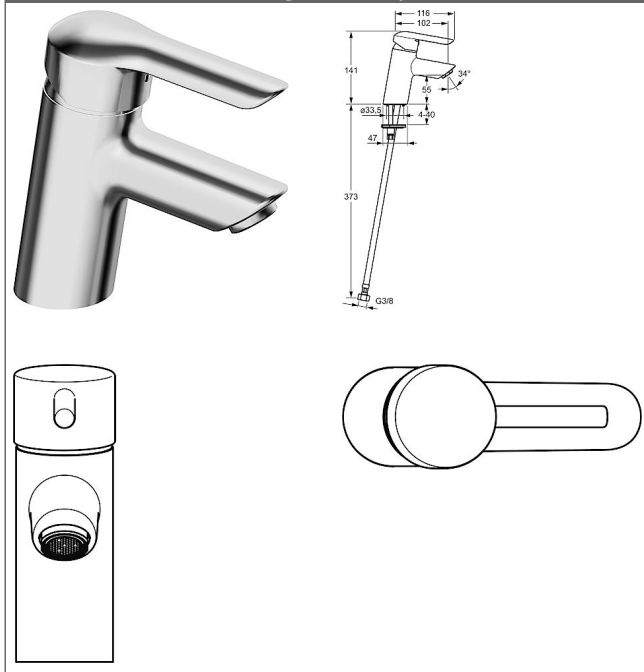

## HANSAVANTIS Eengats wastafelmengkraan, DN 15

Afbeeldingen van product

Omschrijving

HANSAVANTIS  
Eengats wastafelmengkraan, DN 15

P-IX 19659/IA

Doorstroomhoeveelheid: 6 l/min, gemeten bij 3 bar dynamische druk

- Kraanhuis: ontzinkingsarm messing (MS 63)
- waterdoorvoer zonder nikkel coating
- Perlator
- 
- 
- Bedieningshendel (metaal)
- (-) W+K-aanduiding
- zonder afvoergarnituur
- zonder trekstangboorgat
- flexibele aansluitslang 3/8"
- Rapid-montagesysteem
- Keurmerk DVGW DW-6506 BP 0362
- 

Uitloop: vast, gegoten

Uitloop: 102 mm

**Hansa-stuurpatroon classic 3.5**

Artikelnummer: 59913075

Aantal in keuzelijst: 1

Varianten	Art.nr.	Adviesprijs € (inclusief 21% BTW)
verchromd	52422273	163,35 

Productafbeelding