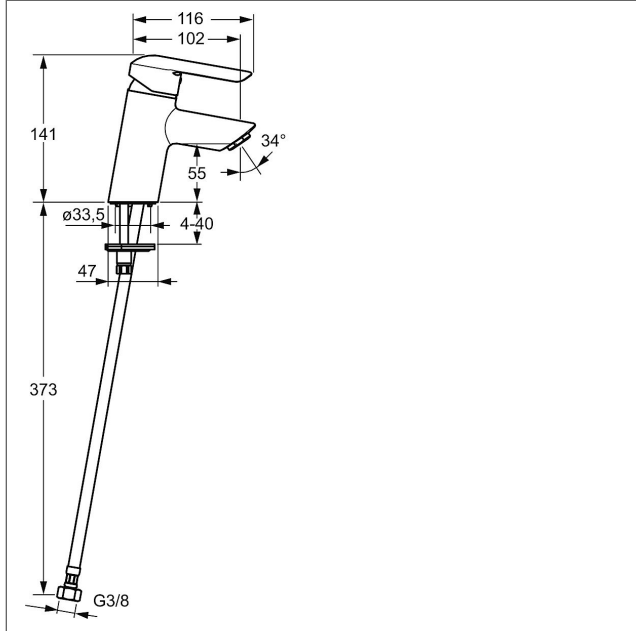

Producttekening