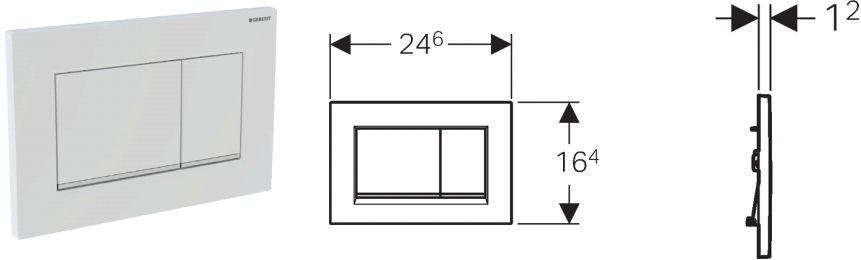

**Geberit bedieningsplaat Sigma30, voor 2-toets spoeling**

**Toepassing**

- Voor de spoelactivering bij Geberit Sigma inbouwreservoirs

**Eigenschappen**

- Frontbediening
- Drukstiften geluiddempend, snelinstelling zonder gereedschap

**Technische gegevens**

Bedieningskracht	< 20 N
Materiaal	Kunststof

**Leveringsomvang**

- Montageframe
- 2 afstandhouders
- 2 drukstiften

**Artikel**

Art. nr.	Kleur
115.883.KH.1	Glans- / mat / glansverchromd
115.883.KJ.1	Wit / glansverchromd / wit
115.883.KK.1	Wit / goudeffect / wit
115.883.KL.1	Wit / mat / mat verchromd
115.883.KM.1	Zwart / glansverchromd / zwart
115.883.KN.1	Mat / glans- / mat verchromd

- i** Kleuren en oppervlakken zijn in de volgorde plaat / onderrand drukknop / drukknop in de bestellijst aangegeven

**Toebehoren**

- Toiletblokhouders voor inbouwreservoir, voor Geberit Sigma inbouwreservoir 12 cm
- Verlengset, voor Geberit Sigma, Geberit Omega en Geberit Kappa inbouwreservoirs