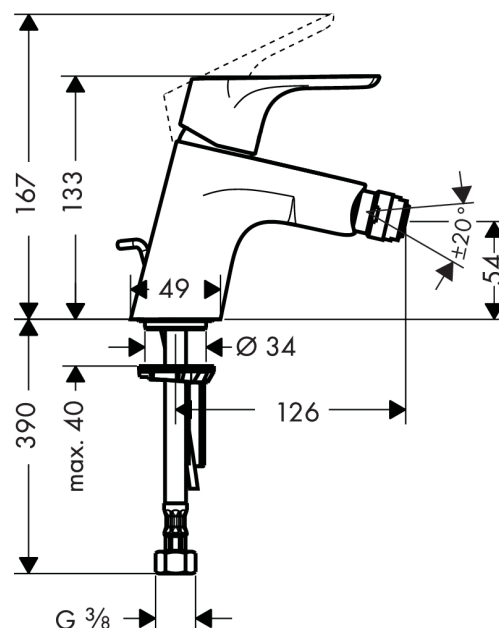

## Beschrijving

- perlator met kogelgewricht
- normale straal
- EcoSmart doorstroom 7,2 l/min
- keramisch kardoos
- SafetyFunctie instelbare heetwaterbegrenzing
- incl. G 1 ¼ wastegarnituur
- G ¾ flexibele aansluitslangen
- QuickClean anti-kalkperlator
- Kiwa K6161\_Mechanical Mixers EN817

## Maattekening