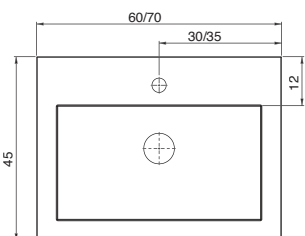

Meubel (bxh)

60 x 45 cm

70 x 45 cm

100 x 45 cm

120 x 45 cm (1 x 120 of 2 x 60 cm onderkast)

140 x 45 cm (2 x 70 cm onderkast)

Wastafel

porselein wit

lijntekening gebaseerd op wastafel met 1 kraan gat en 1 afvoer

FIT ME

HOOGGLANS WIT

CASTELLO

EIKEN

HANDDOEK BEUGEL CHROOM

Onderkast (bxh)

60 x 45 cm
70 x 45 cm
100 x 50 cm
120 x 50 cm

Wastafel

polystone wit

Planchet (bxh)

(alleen in castello & eiken)
60 x 15 x 3,2 cm
70 x 15 x 3,2 cm

Handdoek beugel chrom

3 x 40 x 12 cm

Afdekplaat (bxh)

(alleen in castello & eiken)
100 x 50 x 3,2 cm
120 x 45 x 3,2 cm (2 x 60 cm onderkast)
120 x 50 x 3,2 cm
140 x 45 x 3,2 cm (2 x 70 cm onderkast)
180 x 45 x 3,2 cm (3 x 60 cm onderkast)

lijntekening gebaseerd op wastafel met 1 kraangat en 1 afvoer

ROCK ME

HOOGGLANS WIT

CASTELLO

EIKEN

Meubel (bxh)

- 70 x 50 cm
- 90 x 50 cm
- 120 x 50 cm

Wastafel
porselein wit