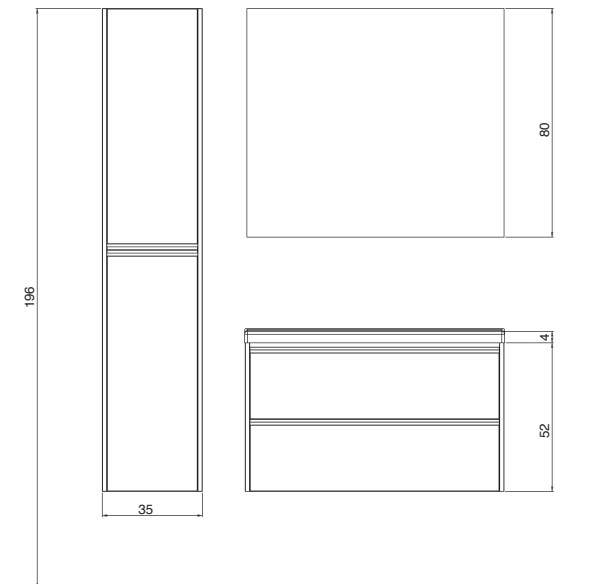

Meubel (bxh)

60 x 45 cm

70 x 45 cm

100 x 45 cm

120 x 45 cm (1 x 120 of 2 x 60 cm onderkast)

140 x 45 cm (2 x 70 cm onderkast)

Wastafel

porselein wit

Wastafel

polystone wit

Planchet (bxh)

(alleen in castello & eiken)
60 x 15 x 3,2 cm
70 x 15 x 3,2 cm

Handdoek beugel chrom

3 x 40 x 12 cm

Afdekplaat (bxh)

(alleen in castello & eiken)
100 x 50 x 3,2 cm
120 x 45 x 3,2 cm (2 x 60 cm onderkast)
120 x 50 x 3,2 cm
140 x 45 x 3,2 cm (2 x 70 cm onderkast)
180 x 45 x 3,2 cm (3 x 60 cm onderkast)

lijntekening gebaseerd op wastafel met 1 kraangat en 1 afvoer

ROCK ME

HOOGGLANS WIT

CASTELLO

EIKEN

Meubel (bxh)

- 70 x 50 cm
- 90 x 50 cm
- 120 x 50 cm

Wastafel
porselein wit

lijntekening gebaseerd op wastafel met 1 kraangat en 1 afvoer

MODEL EXCUSE ME

MODEL CONTRA

EXCUSE ME

Onderkast (bxdxh)

40 x 22 x 52 cm

Links- of rechtsdraaiend

HOOGGLANS WIT