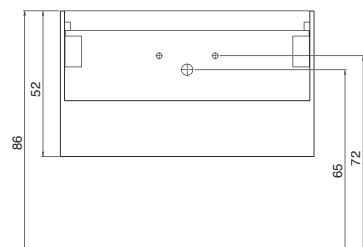

Meubel (bxh)

60 x 45 cm

70 x 45 cm

100 x 45 cm

120 x 45 cm (1 x 120 of 2 x 60 cm onderkast)

140 x 45 cm (2 x 70 cm onderkast)

Wastafel

porselein wit

Wastafel

polystone wit

Planchet (bxh)

(alleen in castello & eiken)
60 x 15 x 3,2 cm
70 x 15 x 3,2 cm

Handdoek beugel chrom

3 x 40 x 12 cm

Afdekplaat (bxh)

(alleen in castello & eiken)
100 x 50 x 3,2 cm
120 x 45 x 3,2 cm (2 x 60 cm onderkast)
120 x 50 x 3,2 cm
140 x 45 x 3,2 cm (2 x 70 cm onderkast)
180 x 45 x 3,2 cm (3 x 60 cm onderkast)

lijntekening gebaseerd op wastafel met 1 kraangat en 1 afvoer

ROCK ME

HOOGGLANS WIT

CASTELLO

EIKEN

Meubel (bxh)

- 70 x 50 cm
- 90 x 50 cm
- 120 x 50 cm

Wastafel
porselein wit

CASTELLO

Frame (bxdxh)

40 x 22 x 7 cm

Fontein (bxdxh)

40 x 22 x 12 cm, polystone wit

Met 0 of 1 kraangat, links of rechts.

Spiegels (bxh)

10 x 100 cm zonder frame