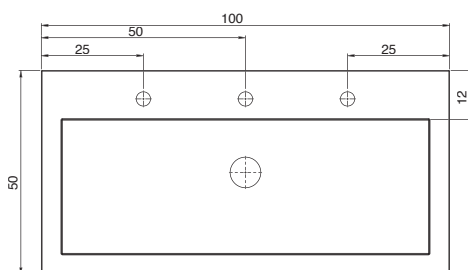

Meubel (bxh)

60 x 45 cm

70 x 45 cm

100 x 45 cm

120 x 45 cm (1 x 120 of 2 x 60 cm onderkast)

140 x 45 cm (2 x 70 cm onderkast)

Wastafel

porselein wit

lijntekening gebaseerd op wastafel met 1 kraan gat en 1 afvoer

FIT ME

HOOGGLANS WIT

CASTELLO

EIKEN

HANDDOEK BEUGEL CHROOM

Onderkast (bxh)

60 x 45 cm
70 x 45 cm
100 x 50 cm
120 x 50 cm

Wastafel

polystone wit

Planchet (bxh)

(alleen in castello & eiken)
60 x 15 x 3,2 cm
70 x 15 x 3,2 cm

Handdoek beugel chrom

3 x 40 x 12 cm

Afdekplaat (bxh)

(alleen in castello & eiken)
100 x 50 x 3,2 cm
120 x 45 x 3,2 cm (2 x 60 cm onderkast)
120 x 50 x 3,2 cm
140 x 45 x 3,2 cm (2 x 70 cm onderkast)
180 x 45 x 3,2 cm (3 x 60 cm onderkast)

lijntekening gebaseerd op wastafel met 1 kraangat en 1 afvoer

ROCK ME

HOOGGLANS WIT

CASTELLO

EIKEN

Meubel (bxh)

- 70 x 50 cm
- 90 x 50 cm
- 120 x 50 cm

Wastafel
porselein wit