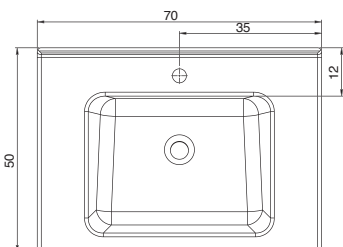

Meubel (bxh)

60 x 45 cm

70 x 45 cm

100 x 45 cm

120 x 45 cm (1 x 120 of 2 x 60 cm onderkast)

140 x 45 cm (2 x 70 cm onderkast)

Wastafel

porselein wit

Wastafel

polystone wit

Planchet (bxh)

(alleen in castello & eiken)
60 x 15 x 3,2 cm
70 x 15 x 3,2 cm

Handdoek beugel chrom

3 x 40 x 12 cm

Afdekplaat (bxh)

(alleen in castello & eiken)
100 x 50 x 3,2 cm
120 x 45 x 3,2 cm (2 x 60 cm onderkast)
120 x 50 x 3,2 cm
140 x 45 x 3,2 cm (2 x 70 cm onderkast)
180 x 45 x 3,2 cm (3 x 60 cm onderkast)

lijntekening gebaseerd op wastafel met 1 kraangat en 1 afvoer

ROCK ME

HOOGGLANS WIT

CASTELLO

EIKEN

Meubel (bxh)

- 70 x 50 cm
- 90 x 50 cm
- 120 x 50 cm

Wastafel
porselein wit

CASTELLO

Frame (bxdxh)

40 x 22 x 7 cm

Fontein (bxdxh)

40 x 22 x 12 cm, polystone wit

Met 0 of 1 kraangat, links of rechts.

Spiegels (bxh)

10 x 100 cm zonder frame