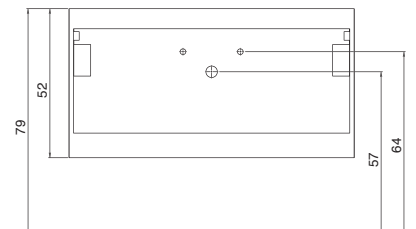

Meubel (bxh)

60 x 45 cm

70 x 45 cm

100 x 45 cm

120 x 45 cm (1 x 120 of 2 x 60 cm onderkast)

140 x 45 cm (2 x 70 cm onderkast)

Wastafel

porselein wit

lijntekening gebaseerd op wastafel met 1 kraan gat en 1 afvoer

FIT ME

HOOGGLANS WIT

CASTELLO

EIKEN

HANDDOEK BEUGEL CHROOM

Onderkast (bxh)

60 x 45 cm
70 x 45 cm
100 x 50 cm
120 x 50 cm

Wastafel

polystone wit

Planchet (bxh)

(alleen in castello & eiken)
60 x 15 x 3,2 cm
70 x 15 x 3,2 cm

Handdoek beugel chrom

3 x 40 x 12 cm

Afdekplaat (bxh)

(alleen in castello & eiken)
100 x 50 x 3,2 cm
120 x 45 x 3,2 cm (2 x 60 cm onderkast)
120 x 50 x 3,2 cm
140 x 45 x 3,2 cm (2 x 70 cm onderkast)
180 x 45 x 3,2 cm (3 x 60 cm onderkast)

lijntekening gebaseerd op wastafel met 1 kraangat en 1 afvoer

ROCK ME

HOOGGLANS WIT

CASTELLO

EIKEN

Meubel (bxh)

- 70 x 50 cm
- 90 x 50 cm
- 120 x 50 cm

Wastafel
porselein wit