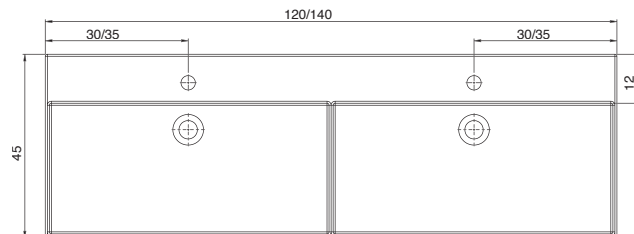

120 x 40 cm (1 x 120 of 2 x 60 cm onderkast)

Wastafel

polystone wit

lijntekening gebaseerd op wastafel met 1 kraangat en 1 afvoer

TOUCH ME

HOOGGLANS WIT

HOOGGLANS GRIJS

HOOGGLANS ZWART

Meubel (bxh)

60 x 45 cm

70 x 45 cm

100 x 45 cm

120 x 45 cm (1 x 120 of 2 x 60 cm onderkast)

140 x 45 cm (2 x 70 cm onderkast)

Wastafel

porselein wit

lijntekening gebaseerd op wastafel met 1 kraan gat en 1 afvoer

FIT ME

HOOGGLANS WIT

CASTELLO

EIKEN

HANDDOEK BEUGEL CHROOM

Onderkast (bxh)

60 x 45 cm
70 x 45 cm
100 x 50 cm
120 x 50 cm

Wastafel

polystone wit

Planchet (bxh)

(alleen in castello & eiken)
60 x 15 x 3,2 cm
70 x 15 x 3,2 cm

Handdoek beugel chrom

3 x 40 x 12 cm

Afdekplaat (bxh)

(alleen in castello & eiken)
100 x 50 x 3,2 cm
120 x 45 x 3,2 cm (2 x 60 cm onderkast)
120 x 50 x 3,2 cm
140 x 45 x 3,2 cm (2 x 70 cm onderkast)
180 x 45 x 3,2 cm (3 x 60 cm onderkast)