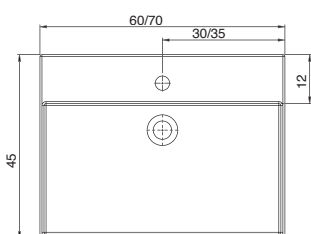

120 x 40 cm (1 x 120 of 2 x 60 cm onderkast)

Wastafel

polystone wit

lijntekening gebaseerd op wastafel met 1 kraangat en 1 afvoer

TOUCH ME

HOOGGLANS WIT

HOOGGLANS GRIJS

HOOGGLANS ZWART

Meubel (bxh)

60 x 45 cm

70 x 45 cm

100 x 45 cm

120 x 45 cm (1 x 120 of 2 x 60 cm onderkast)

140 x 45 cm (2 x 70 cm onderkast)

Wastafel

porselein wit

lijntekening gebaseerd op wastafel met 1 kraan gat en 1 afvoer

FIT ME

HOOGGLANS WIT

CASTELLO

EIKEN

HANDDOEK BEUGEL CHROOM

Onderkast (bxh)

60 x 45 cm
70 x 45 cm
100 x 50 cm
120 x 50 cm

Wastafel

polystone wit

Planchet (bxh)

(alleen in castello & eiken)
60 x 15 x 3,2 cm
70 x 15 x 3,2 cm

Handdoek beugel chrom

3 x 40 x 12 cm

Afdekplaat (bxh)

(alleen in castello & eiken)
100 x 50 x 3,2 cm
120 x 45 x 3,2 cm (2 x 60 cm onderkast)
120 x 50 x 3,2 cm
140 x 45 x 3,2 cm (2 x 70 cm onderkast)
180 x 45 x 3,2 cm (3 x 60 cm onderkast)