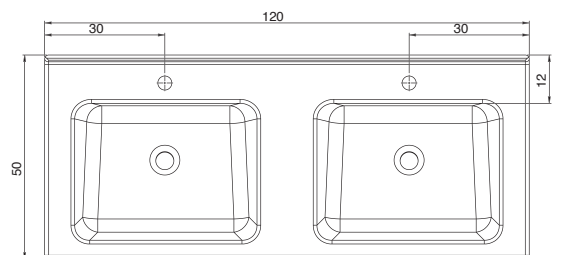

Meubel (bxh)

60 x 45 cm

70 x 45 cm

100 x 45 cm

120 x 45 cm (1 x 120 of 2 x 60 cm onderkast)

140 x 45 cm (2 x 70 cm onderkast)

Wastafel

porselein wit

Wastafel

polystone wit

Planchet (bxh)

(alleen in castello & eiken)
60 x 15 x 3,2 cm
70 x 15 x 3,2 cm

Handdoek beugel chrom

3 x 40 x 12 cm

Afdekplaat (bxh)

(alleen in castello & eiken)
100 x 50 x 3,2 cm
120 x 45 x 3,2 cm (2 x 60 cm onderkast)
120 x 50 x 3,2 cm
140 x 45 x 3,2 cm (2 x 70 cm onderkast)
180 x 45 x 3,2 cm (3 x 60 cm onderkast)

lijntekening gebaseerd op wastafel met 1 kraangat en 1 afvoer

ROCK ME

HOOGGLANS WIT

CASTELLO

EIKEN

Meubel (bxh)

- 70 x 50 cm
- 90 x 50 cm
- 120 x 50 cm

Wastafel
porselein wit

CASTELLO

Frame (bxdxh)

40 x 22 x 7 cm

Fontein (bxdxh)

40 x 22 x 12 cm, polystone wit

Met 0 of 1 kraangat, links of rechts.

Spiegels (bxh)

10 x 100 cm zonder frame