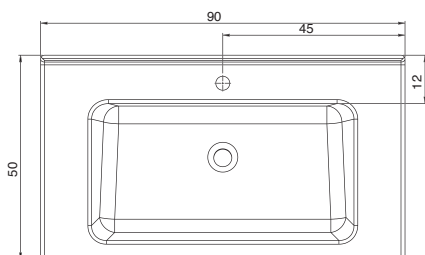

Meubel (bxh)

60 x 45 cm

70 x 45 cm

100 x 45 cm

120 x 45 cm (1 x 120 of 2 x 60 cm onderkast)

140 x 45 cm (2 x 70 cm onderkast)

Wastafel

porselein wit

Wastafel

polystone wit

Planchet (bxh)

(alleen in castello & eiken)
60 x 15 x 3,2 cm
70 x 15 x 3,2 cm

Handdoek beugel chrom

3 x 40 x 12 cm

Afdekplaat (bxh)

(alleen in castello & eiken)
100 x 50 x 3,2 cm
120 x 45 x 3,2 cm (2 x 60 cm onderkast)
120 x 50 x 3,2 cm
140 x 45 x 3,2 cm (2 x 70 cm onderkast)
180 x 45 x 3,2 cm (3 x 60 cm onderkast)

lijntekening gebaseerd op wastafel met 1 kraangat en 1 afvoer

ROCK ME

HOOGGLANS WIT

CASTELLO

EIKEN

Meubel (bxh)

- 70 x 50 cm
- 90 x 50 cm
- 120 x 50 cm

Wastafel
porselein wit

lijntekening gebaseerd op wastafel met 1 kraangat en 1 afvoer

MODEL EXCUSE ME

MODEL CONTRA

EXCUSE ME

Onderkast (bxdxh)

40 x 22 x 52 cm

Links- of rechtsdraaiend

HOOGGLANS WIT