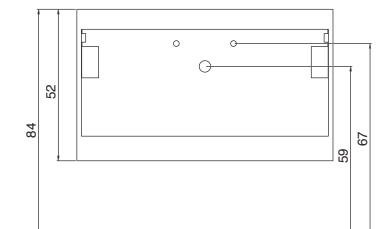

120 x 40 cm (1 x 120 of 2 x 60 cm onderkast)

Wastafel

polystone wit

lijntekening gebaseerd op wastafel met 1 kraangat en 1 afvoer

TOUCH ME

HOOGGLANS WIT

HOOGGLANS GRIJS

HOOGGLANS ZWART

Meubel (bxh)

60 x 45 cm

70 x 45 cm

100 x 45 cm

120 x 45 cm (1 x 120 of 2 x 60 cm onderkast)

140 x 45 cm (2 x 70 cm onderkast)

Wastafel

porselein wit

lijntekening gebaseerd op wastafel met 1 kraan gat en 1 afvoer

FIT ME

HOOGGLANS WIT

CASTELLO

EIKEN

HANDDOEK BEUGEL CHROOM

Onderkast (bxh)

60 x 45 cm
70 x 45 cm
100 x 50 cm
120 x 50 cm

Wastafel

polystone wit

Planchet (bxh)

(alleen in castello & eiken)
60 x 15 x 3,2 cm
70 x 15 x 3,2 cm

Handdoek beugel chrom

3 x 40 x 12 cm

Afdekplaat (bxh)

(alleen in castello & eiken)
100 x 50 x 3,2 cm
120 x 45 x 3,2 cm (2 x 60 cm onderkast)
120 x 50 x 3,2 cm
140 x 45 x 3,2 cm (2 x 70 cm onderkast)
180 x 45 x 3,2 cm (3 x 60 cm onderkast)