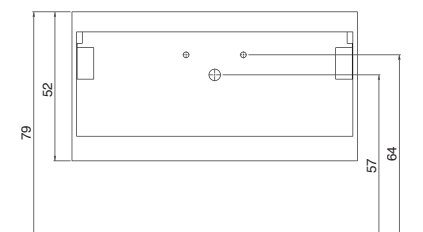

Meubel (bxh)

60 x 45 cm

70 x 45 cm

100 x 45 cm

120 x 45 cm (1 x 120 of 2 x 60 cm onderkast)

140 x 45 cm (2 x 70 cm onderkast)

Wastafel

porselein wit

lijntekening gebaseerd op wastafel met 1 kraan gat en 1 afvoer

FIT ME

HOOGGLANS WIT

CASTELLO

EIKEN

HANDDOEK BEUGEL CHROOM

Onderkast (bxh)

60 x 45 cm
70 x 45 cm
100 x 50 cm
120 x 50 cm

Wastafel

polystone wit

Planchet (bxh)

(alleen in castello & eiken)
60 x 15 x 3,2 cm
70 x 15 x 3,2 cm

Handdoek beugel chrom

3 x 40 x 12 cm

Afdekplaat (bxh)

(alleen in castello & eiken)
100 x 50 x 3,2 cm
120 x 45 x 3,2 cm (2 x 60 cm onderkast)
120 x 50 x 3,2 cm
140 x 45 x 3,2 cm (2 x 70 cm onderkast)
180 x 45 x 3,2 cm (3 x 60 cm onderkast)

lijntekening gebaseerd op wastafel met 1 kraangat en 1 afvoer

ROCK ME

HOOGGLANS WIT

CASTELLO

EIKEN

Meubel (bxh)

- 70 x 50 cm
- 90 x 50 cm
- 120 x 50 cm

Wastafel
porselein wit