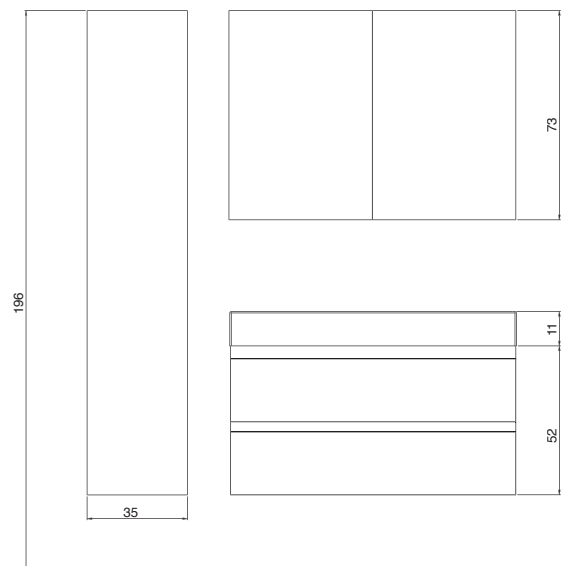

120 x 40 cm (1 x 120 of 2 x 60 cm onderkast)

Wastafel

polystone wit

lijntekening gebaseerd op wastafel met 1 kraangat en 1 afvoer

TOUCH ME

HOOGGLANS WIT

HOOGGLANS GRIJS

HOOGGLANS ZWART

Meubel (bxh)

60 x 45 cm

70 x 45 cm

100 x 45 cm

120 x 45 cm (1 x 120 of 2 x 60 cm onderkast)

140 x 45 cm (2 x 70 cm onderkast)

Wastafel

porselein wit

lijntekening gebaseerd op wastafel met 1 kraan gat en 1 afvoer

FIT ME

HOOGGLANS WIT

CASTELLO

EIKEN

HANDDOEK BEUGEL CHROOM

Onderkast (bxh)

60 x 45 cm
70 x 45 cm
100 x 50 cm
120 x 50 cm

Wastafel

polystone wit

Planchet (bxh)

(alleen in castello & eiken)
60 x 15 x 3,2 cm
70 x 15 x 3,2 cm

Handdoek beugel chrom

3 x 40 x 12 cm

Afdekplaat (bxh)

(alleen in castello & eiken)
100 x 50 x 3,2 cm
120 x 45 x 3,2 cm (2 x 60 cm onderkast)
120 x 50 x 3,2 cm
140 x 45 x 3,2 cm (2 x 70 cm onderkast)
180 x 45 x 3,2 cm (3 x 60 cm onderkast)