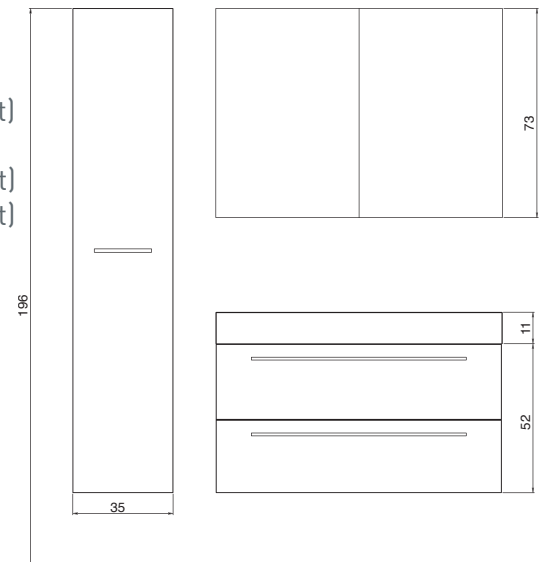

Meubel (bxh)

60 x 45 cm

70 x 45 cm

100 x 45 cm

120 x 45 cm (1 x 120 of 2 x 60 cm onderkast)

140 x 45 cm (2 x 70 cm onderkast)

Wastafel

porselein wit

lijntekening gebaseerd op wastafel met 1 kraan gat en 1 afvoer

FIT ME

HOOGGLANS WIT

CASTELLO

EIKEN

HANDDOEK BEUGEL CHROOM

Onderkast (bxh)

60 x 45 cm
70 x 45 cm
100 x 50 cm
120 x 50 cm

Wastafel

polystone wit

Planchet (bxh)

(alleen in castello & eiken)
60 x 15 x 3,2 cm
70 x 15 x 3,2 cm

Handdoek beugel chrom

3 x 40 x 12 cm

Afdekplaat (bxh)

(alleen in castello & eiken)
100 x 50 x 3,2 cm
120 x 45 x 3,2 cm (2 x 60 cm onderkast)
120 x 50 x 3,2 cm
140 x 45 x 3,2 cm (2 x 70 cm onderkast)
180 x 45 x 3,2 cm (3 x 60 cm onderkast)

lijntekening gebaseerd op wastafel met 1 kraangat en 1 afvoer

ROCK ME

HOOGGLANS WIT

CASTELLO

EIKEN

Meubel (bxh)

- 70 x 50 cm
- 90 x 50 cm
- 120 x 50 cm

Wastafel
porselein wit