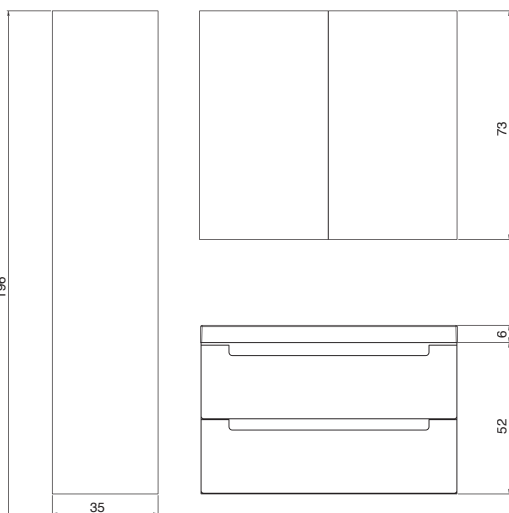

Meubel (bxh)

60 x 40 cm

90 x 40 cm

120 x 40 cm (1 x 120 of 2 x 60 cm onderkast)