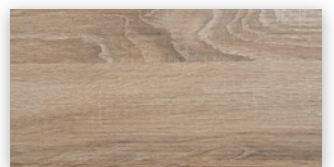

lijntekening gebaseerd op wastafel met 1 kraangat en 1 afvoer

ROCK ME

HOOGGLANS WIT

CASTELLO

EIKEN

Meubel (bxh)

- 70 x 50 cm
- 90 x 50 cm
- 120 x 50 cm

Wastafel
porselein wit