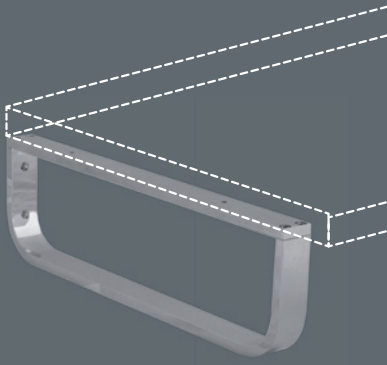

Meubel (bxh)

60 x 45 cm

70 x 45 cm

100 x 45 cm

120 x 45 cm (1 x 120 of 2 x 60 cm onderkast)

140 x 45 cm (2 x 70 cm onderkast)

Wastafel

porselein wit

lijntekening gebaseerd op wastafel met 1 kraan gat en 1 afvoer

FIT ME

HOOGGLANS WIT

CASTELLO

EIKEN

HANDDOEK BEUGEL CHROOM

Onderkast (bxh)

60 x 45 cm
70 x 45 cm
100 x 50 cm
120 x 50 cm

Wastafel

polystone wit

Planchet (bxh)

(alleen in castello & eiken)
60 x 15 x 3,2 cm
70 x 15 x 3,2 cm

Handdoek beugel chrom

3 x 40 x 12 cm

Afdekplaat (bxh)

(alleen in castello & eiken)
100 x 50 x 3,2 cm
120 x 45 x 3,2 cm (2 x 60 cm onderkast)
120 x 50 x 3,2 cm
140 x 45 x 3,2 cm (2 x 70 cm onderkast)
180 x 45 x 3,2 cm (3 x 60 cm onderkast)

lijntekening gebaseerd op wastafel met 1 kraangat en 1 afvoer

ROCK ME

HOOGGLANS WIT

CASTELLO

EIKEN

Meubel (bxh)

- 70 x 50 cm
- 90 x 50 cm
- 120 x 50 cm

Wastafel
porselein wit