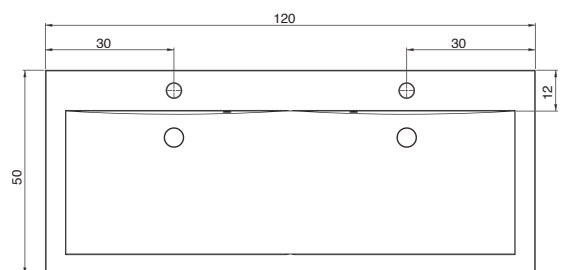

Meubel (bxh)

60 x 45 cm

70 x 45 cm

100 x 45 cm

120 x 45 cm (1 x 120 of 2 x 60 cm onderkast)

140 x 45 cm (2 x 70 cm onderkast)

Wastafel

porselein wit

lijntekening gebaseerd op wastafel met 1 kraan gat en 1 afvoer

FIT ME

HOOGGLANS WIT

CASTELLO

EIKEN

HANDDOEK BEUGEL CHROOM

Onderkast (bxh)

60 x 45 cm
70 x 45 cm
100 x 50 cm
120 x 50 cm

Wastafel

polystone wit

Planchet (bxh)

(alleen in castello & eiken)
60 x 15 x 3,2 cm
70 x 15 x 3,2 cm

Handdoek beugel chrom

3 x 40 x 12 cm

Afdekplaat (bxh)

(alleen in castello & eiken)
100 x 50 x 3,2 cm
120 x 45 x 3,2 cm (2 x 60 cm onderkast)
120 x 50 x 3,2 cm
140 x 45 x 3,2 cm (2 x 70 cm onderkast)
180 x 45 x 3,2 cm (3 x 60 cm onderkast)

lijntekening gebaseerd op wastafel met 1 kraangat en 1 afvoer

ROCK ME

HOOGGLANS WIT

CASTELLO

EIKEN

Meubel (bxh)

- 70 x 50 cm
- 90 x 50 cm
- 120 x 50 cm

Wastafel
porselein wit