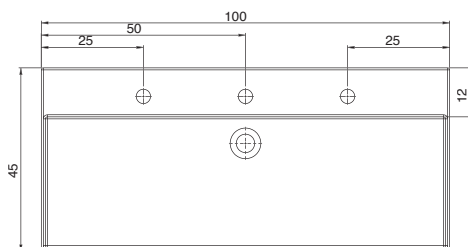

120 x 40 cm (1 x 120 of 2 x 60 cm onderkast)

Wastafel

polystone wit

lijntekening gebaseerd op wastafel met 1 kraangat en 1 afvoer

TOUCH ME

HOOGGLANS WIT

HOOGGLANS GRIJS

HOOGGLANS ZWART

Meubel (bxh)

60 x 45 cm

70 x 45 cm

100 x 45 cm

120 x 45 cm (1 x 120 of 2 x 60 cm onderkast)

140 x 45 cm (2 x 70 cm onderkast)

Wastafel

porselein wit

lijntekening gebaseerd op wastafel met 1 kraan gat en 1 afvoer

FIT ME

HOOGGLANS WIT

CASTELLO

EIKEN

HANDDOEK BEUGEL CHROOM

Onderkast (bxh)

60 x 45 cm
70 x 45 cm
100 x 50 cm
120 x 50 cm

Wastafel

polystone wit

Planchet (bxh)

(alleen in castello & eiken)
60 x 15 x 3,2 cm
70 x 15 x 3,2 cm

Handdoek beugel chrom

3 x 40 x 12 cm

Afdekplaat (bxh)

(alleen in castello & eiken)
100 x 50 x 3,2 cm
120 x 45 x 3,2 cm (2 x 60 cm onderkast)
120 x 50 x 3,2 cm
140 x 45 x 3,2 cm (2 x 70 cm onderkast)
180 x 45 x 3,2 cm (3 x 60 cm onderkast)