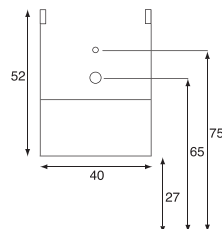

lijntekening gebaseerd op wastafel met 1 kraangat en 1 afvoer

MODEL EXCUSE ME

MODEL CONTRA

EXCUSE ME

Onderkast (bxdxh)

40 x 22 x 52 cm

Links- of rechtsdraaiend

HOOGGLANS WIT

CASTELLO

Frame (bxdxh)

40 x 22 x 7 cm

Fontein (bxdxh)

40 x 22 x 12 cm, polystone wit

Met 0 of 1 kraangat, links of rechts.

Spiegels (bxh)

10 x 100 cm zonder frame

20 x 90 cm met frame

lijntekening gebaseerd op wastafel met 1 kraangat en 1 afvoer

SPIEGEL VLAK MODEL

SPIEGEL MET TL VERLICHTING

SPIEGEL MET LED VERLICHTING RONDONOM

FREE ME

Spiegels (bxh)

60 x 80 cm
70 x 80 cm
90 x 80 cm
100 x 80 cm
120 x 80 cm
140 x 80 cm*

5 mm spiegelglas
op alu frame

Spiegelkasten (bxdxh)

60 x 13 x 73 cm
70 x 13 x 73 cm
90 x 13 x 73 cm
100 x 13 x 73 cm
120 x 13 x 73 cm
140 x 13 x 73 cm (2x70)

Deuren tweezijdig
gespiegeld en
kast voorzien van
gespiegelde zijpanelen,
onderverlichting en
schakelaar / stopcontact