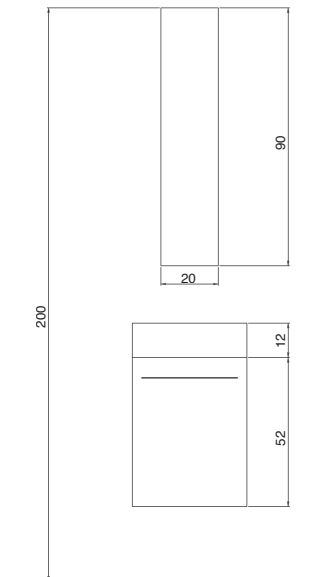

Meubel (bxh)

60 x 45 cm

70 x 45 cm

100 x 45 cm

120 x 45 cm (1 x 120 of 2 x 60 cm onderkast)

140 x 45 cm (2 x 70 cm onderkast)

Wastafel

porselein wit

CASTELLO

Frame (bxdxh)

40 x 22 x 7 cm

Fontein (bxdxh)

40 x 22 x 12 cm, polystone wit

Met 0 of 1 kraangat, links of rechts.

Spiegels (bxh)

10 x 100 cm zonder frame

20 x 90 cm met frame

lijntekening gebaseerd op wastafel met 1 kraangat en 1 afvoer

SPIEGEL VLAK MODEL

SPIEGEL MET TL VERLICHTING

SPIEGEL MET LED VERLICHTING RONDONOM

FREE ME

Spiegels (bxh)

60 x 80 cm
70 x 80 cm
90 x 80 cm
100 x 80 cm
120 x 80 cm
140 x 80 cm*

5 mm spiegelglas
op alu frame

Spiegelkasten (bxdxh)

60 x 13 x 73 cm
70 x 13 x 73 cm
90 x 13 x 73 cm
100 x 13 x 73 cm
120 x 13 x 73 cm
140 x 13 x 73 cm (2x70)

Deuren tweezijdig
gespiegeld en
kast voorzien van
gespiegelde zijpanelen,
onderverlichting en
schakelaar / stopcontact