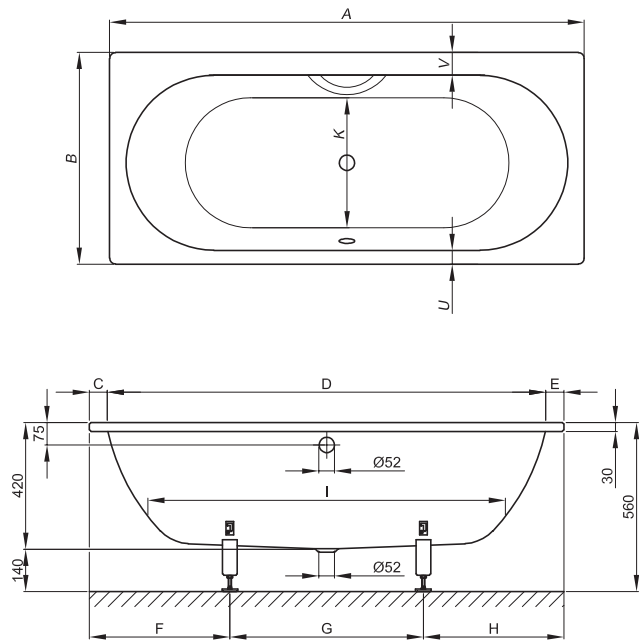

**BETTESTARLET**

Afbeelding: 157x70 cm, bestelnr. 2590, maatstaf 1:25

Verlengde af/overloop-garnituur toepassen b.v.  
Viega Multiplex nr. 6163.1 + 6162.0 or Geberit Uni-  
verzeel nr. 150.525.21.1.

Afmeting	A	B	C	D	E	F	G	H	I	K	U	V	bestelnr.	Inhoud
157 x 70 x 42 cm	1570	700	65	1440	65	465	610	480	1170	485	65	95	2590	116 Liter
160 x 65 x 42 cm	1600	650	80	1440	80	495	610	495	1170	485	55	55	2540	116 Liter
160 x 70 x 42 cm	1600	700	80	1440	80	495	610	495	1170	485	80	80	1220	116 Liter
170 x 70 x 42 cm	1700	700	80	1540	80	505	690	505	1270	535	55	55	1730	139 Liter
170 x 75 x 42 cm	1700	750	80	1540	80	505	690	505	1270	535	80	80	1380	139 Liter
175 x 80 x 42 cm	1750	800	105	1540	105	530	690	530	1270	535	105	105	1450	139 Liter
180 x 75 x 42 cm	1800	750	80	1640	80	537	726	537	1370	585	55	55	1430	164 Liter
180 x 80 x 42 cm	1800	800	80	1640	80	537	726	537	1370	585	80	80	1630	164 Liter
190 x 90 x 42 cm	1900	900	85	1740	85	580	740	580	1465	610	80	80	1830	205 Liter