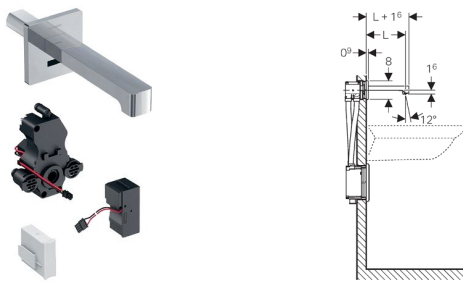

Geberit wastafelkraan Brenta, wandmontage, netvoeding, voor inbouw-functiebox

Nieuw

Toepassing

- Voor afname van drinkwater
- Voor openbare en semiopenbare ruimtes
- Voor het inbouwen in Geberit installatie-elementen voor wastafel, voor wandkraan met inbouw-functiebox
- Voor de aansluiting van koud, warm of mengwater
- Voor het gebruik met roestvast stalen bakken
- Niet geschikt voor kleine doorstroomboilers
- Für Beplankungsstärken von 10–50 mm

Eigenschappen

- Kraangroep I conform DIN 4109
- Automatische spoelactivering
- Infrarood gebruikersherkenning
- Infrarood sensor zelf instellend
- Vandaalbestendig
- Volumestroombegrenzing door straalregelaar
- Temperatuurinstelling via meng unit (alleen bij uitvoering met meng unit)
- Water niet puur warm of puur koud instelbaar (alleen bij uitvoering met meng unit)
- Stroomvoorziening via voedingsapparaat
- Energiespaarmodus instelbaar
- Waterbesparing door reactiesnelle aftasttechniek met twee stralen
- Functies met Geberit Service Handy instelbaar en opvraagbaar
- Programma waterbesparing instelbaar
- Programma interval spoeling instelbaar
- Continue spoeling individueel instelbaar
- Spoelactivering via Geberit HyTronic Clean Handy de-activeerbaar
- Verschillende functies handmatig instelbaar
- Met geïntegreerde terugstroombeveiliging
- Functie-eenheid met geïntegreerde korffilters

Leveringsomvang

- Wastafelkraan
 - Infrarood sensor met aansluitkabel
 - Besturingselektronica
 - Functie-eenheid
 - Voedingsapparaat
 - Sleutel voor straalregelaar
 - Bevestigingsmateriaal
- Niet inbegrepen:
- Geberit installatie-element voor wastafel