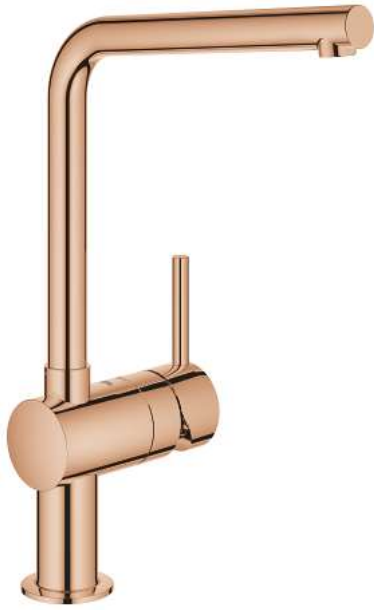

Pure Freude
an Wasser

31 375 DA0 Minta Keukenmengkraan

https://www.grohe.nl/nl_nl/minta-keukenmengkraan-31375DA0.html

- L-uitloop
- GROHE SilkMove 46 mm cartouche met keramische schijven
- instelbare doorstroombegrenzer
- draaibare buisuitloop
- zwenkbereik 0°/150°/360°
- flexibele aansluitslangen