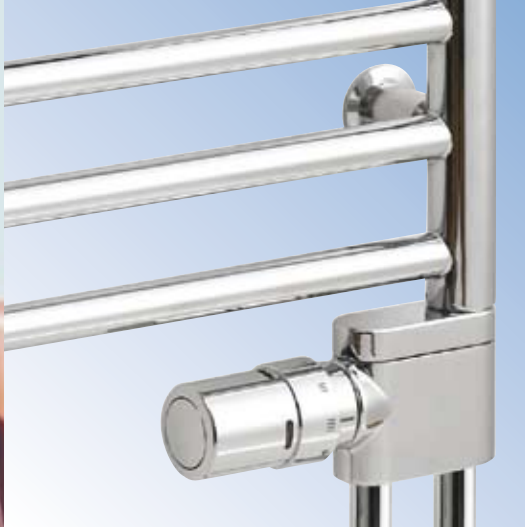

RA-USX

Elegante designset

De Danfoss RA-USX set is de mooiste regeling voor designradiatoren met een gescheiden aanvoer- en retouraansluiting. De gebruikelijke montage aan de radiator met een staartstuk en wartel is vervangen door een speciaal esthetisch aansluitsysteem. Dit zorgt voor een perfecte en onzichtbare aansluiting op de radiator. Zo zijn afsluiter en voetventiel volledig met de radiator geïntegreerd. De cv-leidingen worden aan de achterzijde aangesloten en kunnen desgewenst met een muurmontageset volledig onzichtbaar worden gemonteerd. De RA-USX wordt als een complete set, inclusief RA-X regelelement, geleverd.

VHX-DUO

Luxe design onderblok

Een andere mogelijkheid voor radiatoren met een 50 mm aansluiting is het VHX-Duo onderblok. Dit uiterst fraai vormgegeven onderblok heeft in principe dezelfde functie als het VHS-FX onderblok. De aansluiting op de radiator is bij de VHX-Duo vervangen door een speciaal esthetisch aansluitsysteem. Dit zorgt voor een perfecte en onzichtbare montage aan de radiator. De VHX-Duo is verkrijgbaar in zowel een rechte als haakse uitvoering en kan worden toegepast op radiatoren met een ½" connectie. Zowel de rechte als haakse uitvoeringen kunnen worden *omgedraaid* zodat het regelelement naar keuze *links of rechts gemonteerd* kan worden. De VHX-Duo wordt compleet met een RA-X design regelelement geleverd.