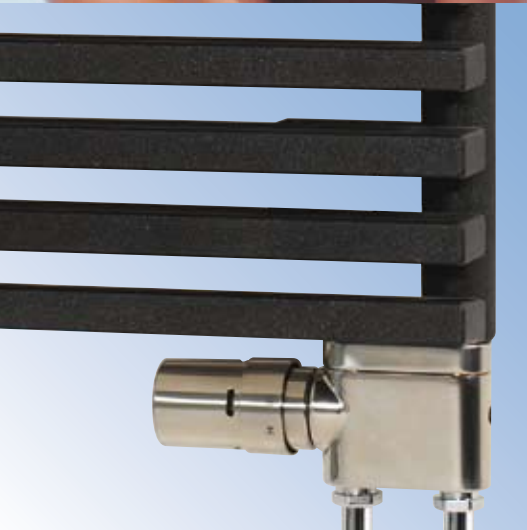

VHX-MONO

Stijlvol éénpunts design onderblok

De VHX-Mono is een éénpunts design onderblok. Dit onderblok heeft in tegenstelling tot de andere onderblokken maar één aansluiting op de radiator. Hiervoor heeft het onderblok een injectiebuis die een stukje in de radiator wordt ingebracht. De VHX-Mono is de ideale designoplossing als een gewone radiator met een onderblok en slangen uit de vloer vervangen moet worden door een fraaie handdoekradiator. Let er bij de keuze van de radiator wel op dat deze geschikt is voor een éénpunts aansluiting met een verticale injectiebuis. Ook bij de VHX-Mono is de afwerking van een hoogstaand niveau en zijn de aansluitingen op de radiator onzichtbaar door het gebruik van het speciale esthetische aansluitsysteem.