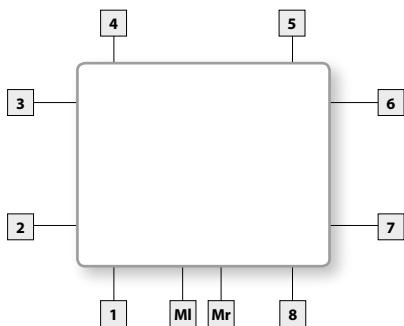

SELECTIE-OVERZICHT

De keuzemogelijkheden binnen de Danfoss X-tra Collection™ zijn groot. Naast persoonlijke voorkeuren als budget en smaak zijn er ook technische aspecten die voor het selecteren van de gewenste designoplossing van belang zijn. In het schema hiernaast kunt u eenvoudig bepalen welke designproducten uit de Danfoss X-tra Collection™ voor uw situatie in aanmerking komen.