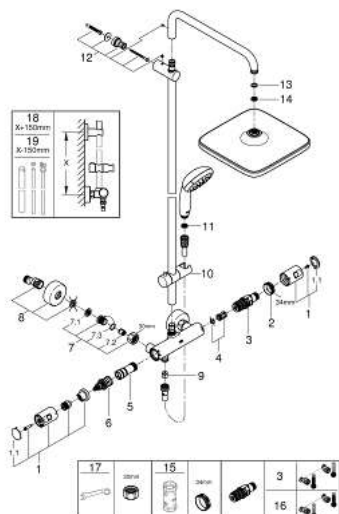

26 696 000 **VITALIO START DOUCHESYSTEMEN DOUCHESYSTEEM MET THERMOSTAATKRAAN**

ONDERDELEN

1. 1: Greep (Bestel-nr 47728000)
   - 1.1: Afdekkap (Bestel-nr 6458500M)
   - 2: bevestigingsring (Bestel-nr 47743000)
   - 3: Thermostaat cartouche 1/2" (Bestel-nr 47439000)
   - 4: geluiddemper (Bestel-nr 47398000)
   - 5: waterloop (Bestel-nr 47751000)
   - 6: aquadimmer (Bestel-nr 12433000)
   - 7: terugslagklep (Bestel-nr 47189000)
   - 7.1: zeef (Bestel-nr 0726400M)
   - 7.2: terugslagklep (Bestel-nr 08565000)
   - 7.3: o-ring (Bestel-nr 0305500M)
   - 8: s-aansluiting (Bestel-nr 12662000)
   - 9: terugslagklep (Bestel-nr 08565000)
   - 10: glij-element (Bestel-nr 12140000)
   - 11: zeef (Bestel-nr 0700200M)
   - 12: glijstanghouder (Bestel-nr 48423000)
   - 13: pakking (Bestel-nr 0138900M)
   - 14: Greep (Bestel-nr 48007000)
   - 15: Pijpsleutel 32+34mm (Bestel-nr 19332000)*
   - 16: Thermostaat Cartouche Omgekeerd 1/2" (Bestel-nr 47175000)*
   - 17: Speciale Sleutel (Bestel-nr 19377000)*
   - 18: Euphoria syst. langere douchepijp 15 cm (Bestel-nr 48053000)*
   - 19: Euphoria syst. kortere douchepijp 15 cm (Bestel-nr 48054000)*
2. *Speciale accessoires