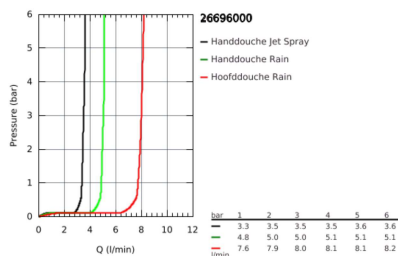

## 26 696 000 VITALIO START DOUCHESYSTEMEN DOUCHESYSTEEM MET THERMOSTAATKRAAN