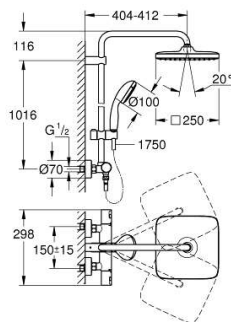

26 696 000 VITALIO START DOUCHESYSTEMEN DOUCHESYSTEEM MET THERMOSTAATKRAAN

PRODUCTOMSCHRIJVING

• bestaat uit:

- horizontaal draaibare 390 mm douchearm
- thermostaatkraan met Aquadimmerfunctie
- functie voor wisseling tussen hoofd- en handdouche
- head shower Vitalio Comfort 250 (26 695)

• straalsoort:

- Rain

• hoofddouche met wit achterkant

• met kogelgewricht

• draaihoek ± 10°deg;

• GROHE EcoJoy 9,5 l/min. doorstroombegrenzer

• hand shower Vitalio Start 100 (27 946)

• 2 straalsoorten:

- Rain, Jet

• GROHE EcoJoy doorstroombegrenzer: 5,7 l/min.

• in hoogte verstelbaar middels glij-element

• shower hose VitalioFlex Comfort 1750 mm 1/2" x 1/2" (28 745)

• GROHE EcoJoy technologie voor minder water en een perfecte straal

• GROHE TurboStat thermostaat kardoes

• GROHE SafeStop bij 38°C

• GROHE SafeStop Plus optionele temperatuurbegrenzer bij 43°C inbegrepen

• GROHE DreamSpray voor een optimaal straalbeeld

• SpeedClean anti-kalk systeem

• Inner WaterGuide voor een langere levensduur

• ShockProof siliconen ring voorkomt beschadiging bij vallen

• TwistFree voorkomt het meedraaien van de slang

• geschikt voor warmwatertoestellen met minimale capaciteit 18kW/h

• functioneert al bij een minimale doorstroming

van 7L gemengd water per minuut

• minimale dynamische druk 1,0 bar

• optionele upgrade: GROHE EasyReach tray (26 362)

• ...