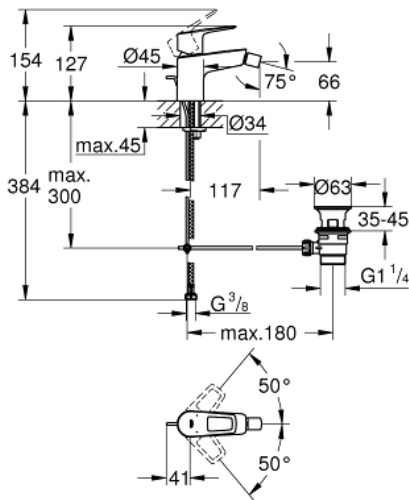

23 338 001 BIDETMENGKRAAN

PRODUCTOMSCHRIJVING

- metalen greep
- GROHE Longlife 28 mm kardoes met keramische schijven
- met geïntegreerde drukafhankelijke temperatuurbegrenzer
- **GROHE EcoJoy** doorstroombegrenzer 5,7 l/min
- met kogelgewricht
- snelmontage systeem
- **kunststof trekwaste 1 1/4"**
- flexibele aansluitslangen
- **Professionele variant**

23 338 001 BIDETMENGKRAAN

ONDERDELEN

- 1: Cartridge (Bestel-nr 46580000)
 - 2: Pop-up rod (Bestel-nr 46739000)
 - 3: Mousseur (Bestel-nr 13998000)
 - 4: Shank mounting kit (Bestel-nr 46249000)
 - 5: Waste set 1 1/4" (Bestel-nr 28910000)
 - 5.1: plug (Bestel-nr 07182000)
 - 5.2: excentriekstang (Bestel-nr 07052000)
 - 6: Eccentric rod (Bestel-nr 07341000)*
 - 7: montagesleutel 13mm (Bestel-nr 19017000)*
- *Speciale accessoires