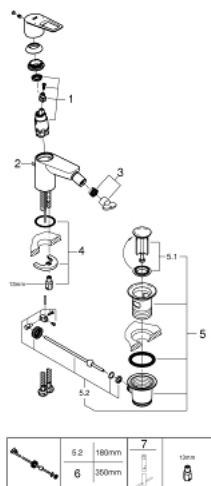

23 338 001 BIDETMENGKRAAN

PRODUCTOMSCHRIJVING

- metalen greep
- GROHE Longlife 28 mm kardoes met keramische schijven
- met geïntegreerde drukafhankelijke temperatuurbegrenzer
- **GROHE EcoJoy** doorstroombegrenzer 5,7 l/min
- met kogelgewricht
- snelmontage systeem
- **kunststof trekwaste 1 1/4"**
- flexibele aansluitslangen
- **Professionele variant**

23 338 001 BIDETMENGKRAAN

ONDERDELEN

- 1: Cartridge (Bestel-nr 46580000)
 - 2: Pop-up rod (Bestel-nr 46739000)
 - 3: Mousseur (Bestel-nr 13998000)
 - 4: Shank mounting kit (Bestel-nr 46249000)
 - 5: Waste set 1 1/4" (Bestel-nr 28910000)
 - 5.1: plug (Bestel-nr 07182000)
 - 5.2: excentriekstang (Bestel-nr 07052000)
 - 6: Eccentric rod (Bestel-nr 07341000)*
 - 7: montagesleutel 13mm (Bestel-nr 19017000)*
- *Speciale accessoires