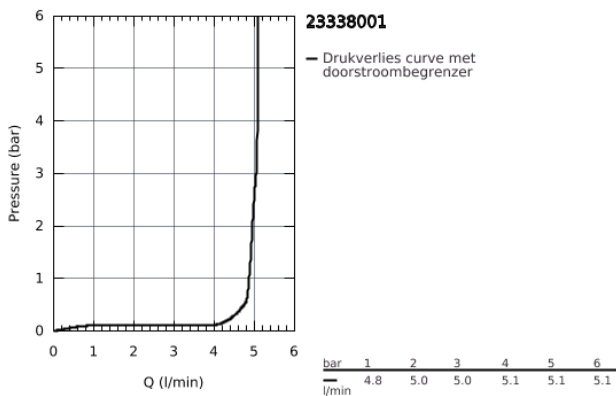

23 338 001 BIDETMENGKRAAN

PRODUCTOMSCHRIJVING

- metalen greep
- GROHE Longlife 28 mm kardoes met keramische schijven
- met geïntegreerde drukafhankelijke temperatuurbegrenzer
- **GROHE EcoJoy** doorstroombegrenzer 5,7 l/min
- met kogelgewricht
- snelmontage systeem
- **kunststof trekwaste 1 1/4"**
- flexibele aansluitslangen
- **Professionele variant**