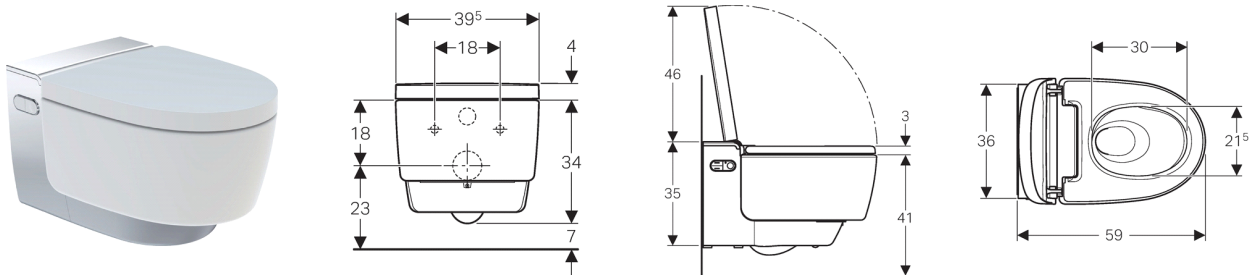

**Geberit AquaClean Mera Comfort toiletsysteem wand-wc**

**Eigenschappen**

- Hybride warmwatersysteem met doorstroomverwarmer en boiler
- Anale douche met WhirlSpray-douchetechnologie met dubbele nozzle
- Ladydouchekop in beschermde rustpositie apart
- Temperatuur van douchewater instelbaar
- Douchestraalsterkte in vijf stappen instelbaar
- Douchearm in vijf stappen positioneerbaar
- Oscillerende douche (automatisch voor- en achterwaarts bewegende douchearm) instelbaar
- Automatische reiniging van de douchekop vooraf en achteraf met vers water
- Ontkalkingsprogramma
- WC-keramiek zonder spoelrand met TurboFlush spoeltechniek
- Diepspoel-wc met vuilafstotende keramiekoppervlak
- Gebruikersherkenning
- Geurafzuiging met keramische honingraatfilter activeerbaar
- Geurafzuiging met naloopfunctie
- Föhn inschakelbaar
- Föhnarm uitschuifbaar
- Temperatuur van föhn instelbaar
- WC-zitting met een snel opwarmende zittingverwarming
- Temperatuur van de wc-zittingverwarming instelbaar
- Wc-zitting en wc-deksel met SoftClosing
- Wc-deksel met SoftOpening
- Touch-free openen en sluiten van de wc-deksel
- Activering van oriëntatielicht bij nadering
- Oriëntatielicht in zeven kleuren instelbaar
- Functies en instellingen via afstandsbediening
- Vier programmeerbare gebruikersprofielen
- Wataansluiting links opzij verborgen achter het wc-keramiek
- Netaansluiting met drie-aderig flexibele mantelkabel, zijdelings rechts verborgen achter wc-keramiek
- Wataansluiting extern, links opzij met toebehoren mogelijk
- Netaansluiting extern, met contactdoos rechts mogelijk
- Goedkeuring conform EN 1717 / EN 13077